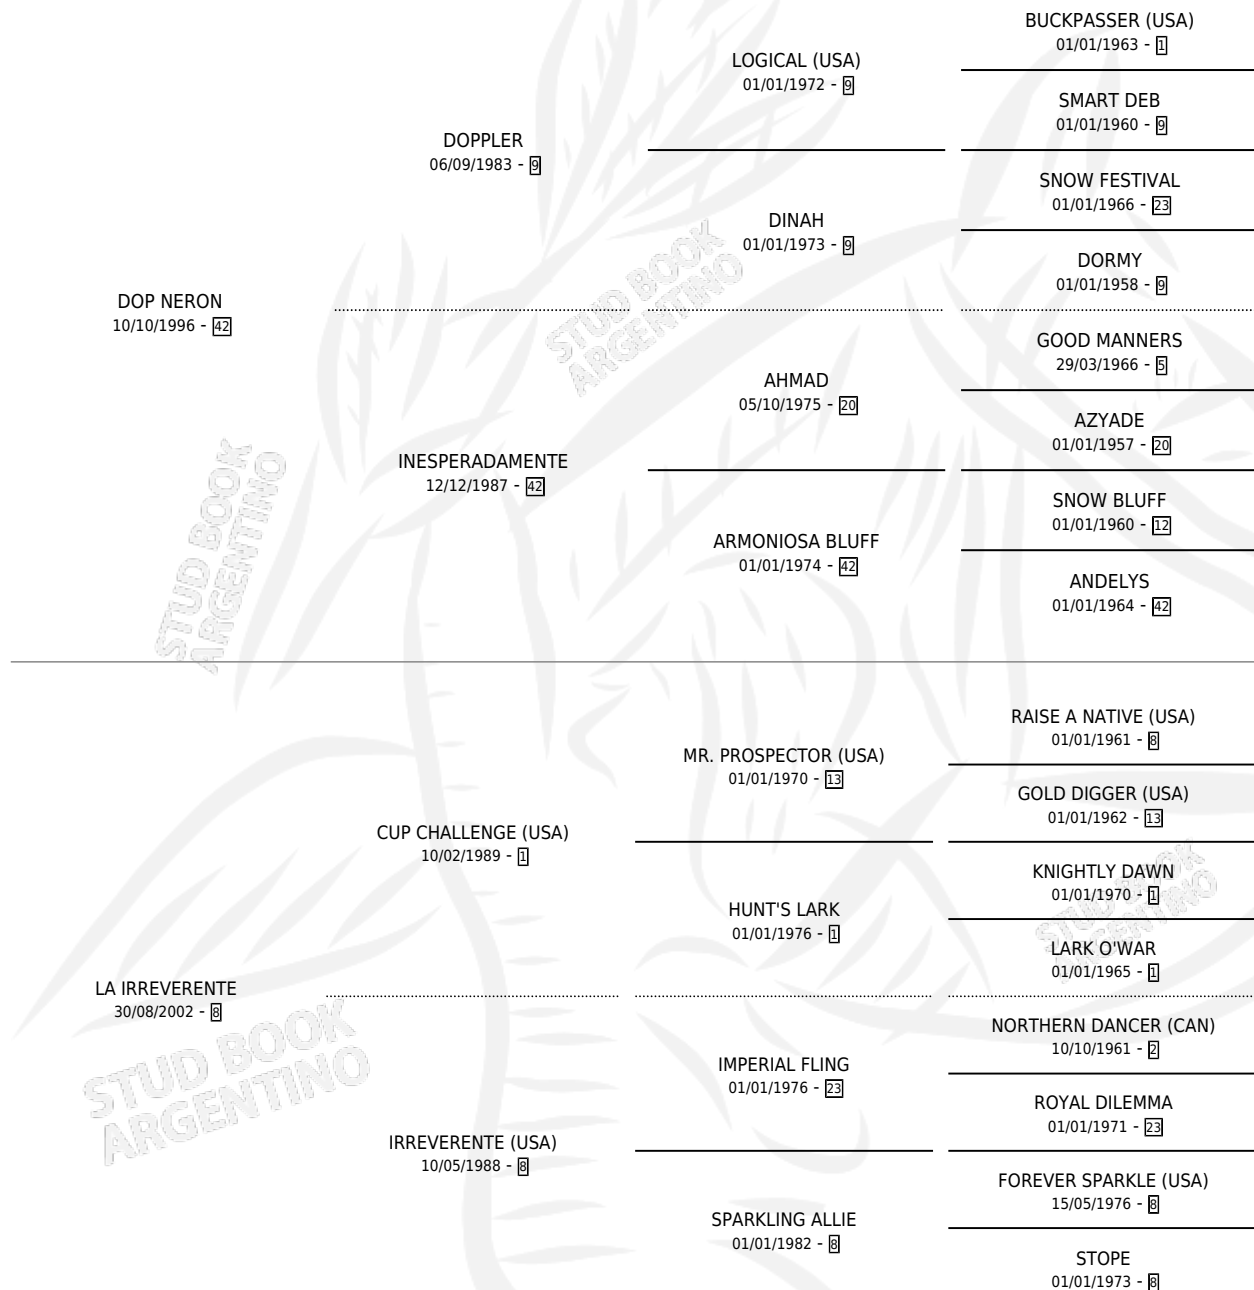

CHONY REVERENTE

por DOP NERON y LA IRREVERENTE por CUP CHALLENGE (USA)

Argentina · Macho · Zaino · SP · 27/11/2006
Familia 8-f · Volumen 39

ESTADO

TIPIFICACIÓN SANGUÍNEA	X
TIPIFICACIÓN POR ADN	✓
PASAPORTE	X
IDENTIFICACIÓN POR MICROCHIP	X
REPRODUCTOR	X

Lugar de nacimiento: Campo particular
Criador: Carro Quemado S.R.L.

PEDIGREE

CAMPAÑA

Solo carreras oficiales de Argentina

POR EDAD

EDAD	CC	1°	2°	3°	4°	5°	NP	CLC	CLG	CLCG1	CLGG1	IMPORTE	GANANCIA / CC
3 AÑOS	1	0	0	0	0	0	1	0	0	0	0	\$0	\$0
4 AÑOS	1	0	0	0	0	0	1	0	0	0	0	\$0	\$0
5 AÑOS	3	0	0	0	0	0	3	0	0	0	0	\$0	\$0
TOTALES	5	0	0	0	0	0	5	0	0	0	0	\$0	\$0
%		0.0%	0.0%	0.0%	0.0%	0.0%	100%	0.0%	0.0%	0.0%	0.0%		