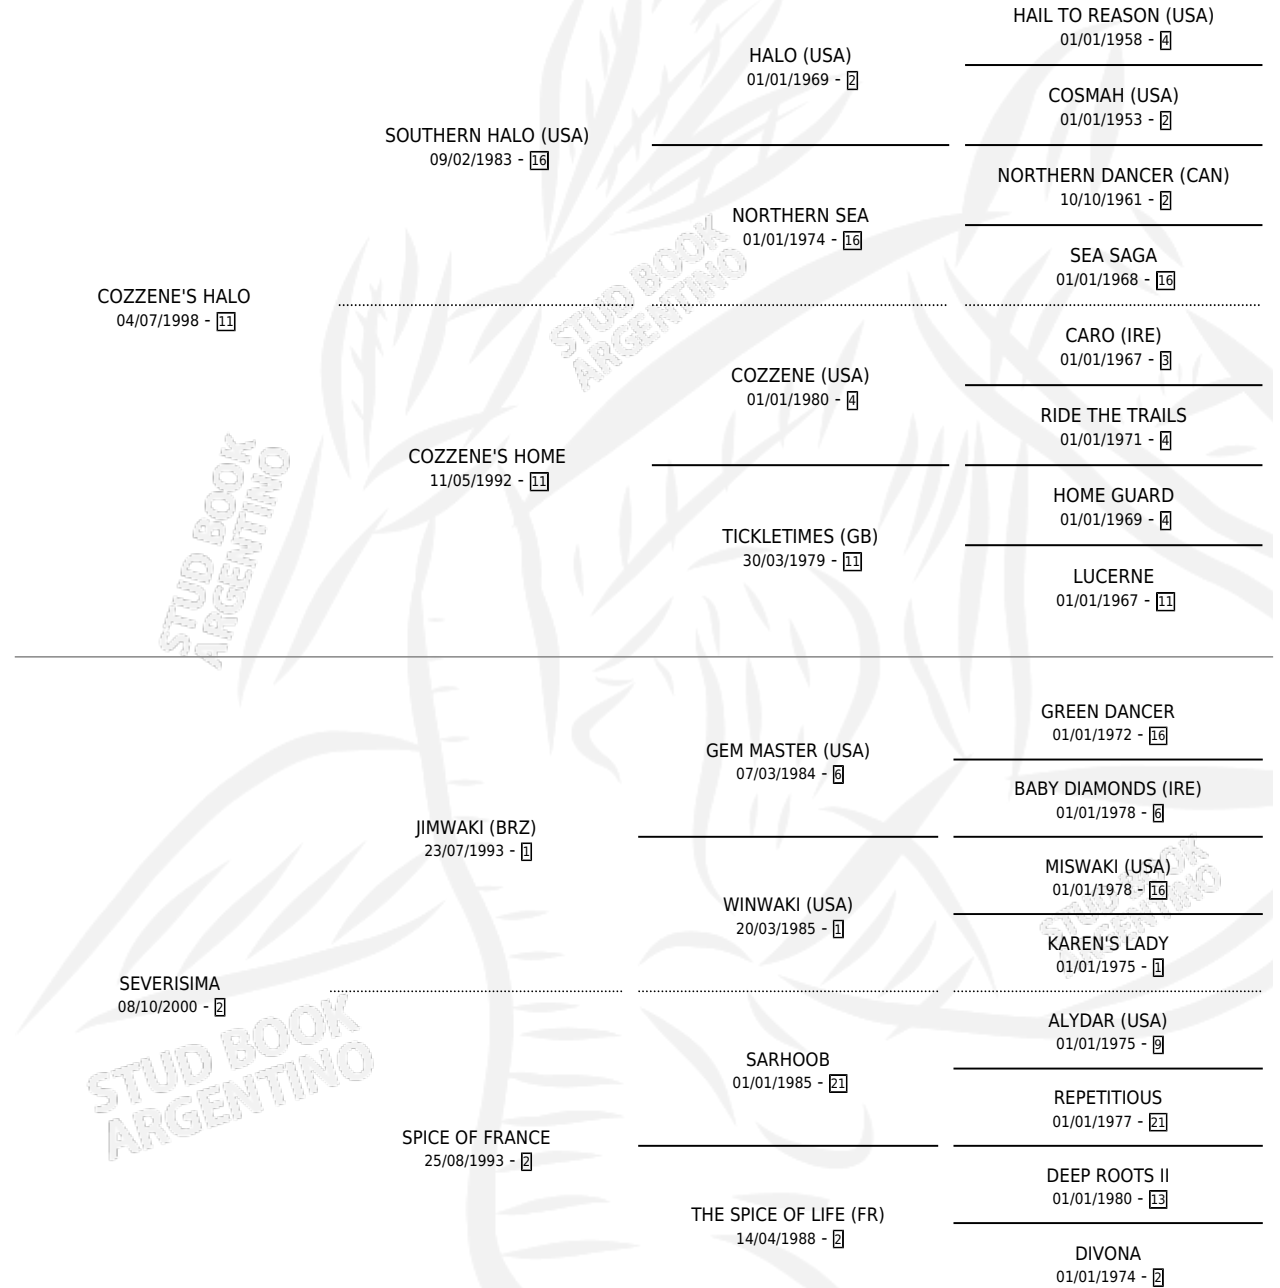

SEVERISIMA HALO

por COZZENE'S HALO y SEVERISIMA por JIMWAKI (BRZ)

Argentina · Hembra · Zaino · SP · 01/11/2006
Familia 2-s · Volumen 39

ESTADO

TIPIFICACIÓN SANGUÍNEA	X
TIPIFICACIÓN POR ADN	✓
PASAPORTE	✓
IDENTIFICACIÓN POR MICROCHIP	X
REPRODUCTOR	✓

Lugar de nacimiento: Don Viyo

Criador: Sin dato

~

HIJOS

	MACHOS	HEMBRAS
1 NACIERON	1	0
1 CORRIERON	1	0

SIN ACTUACIONES

PEDIGREE