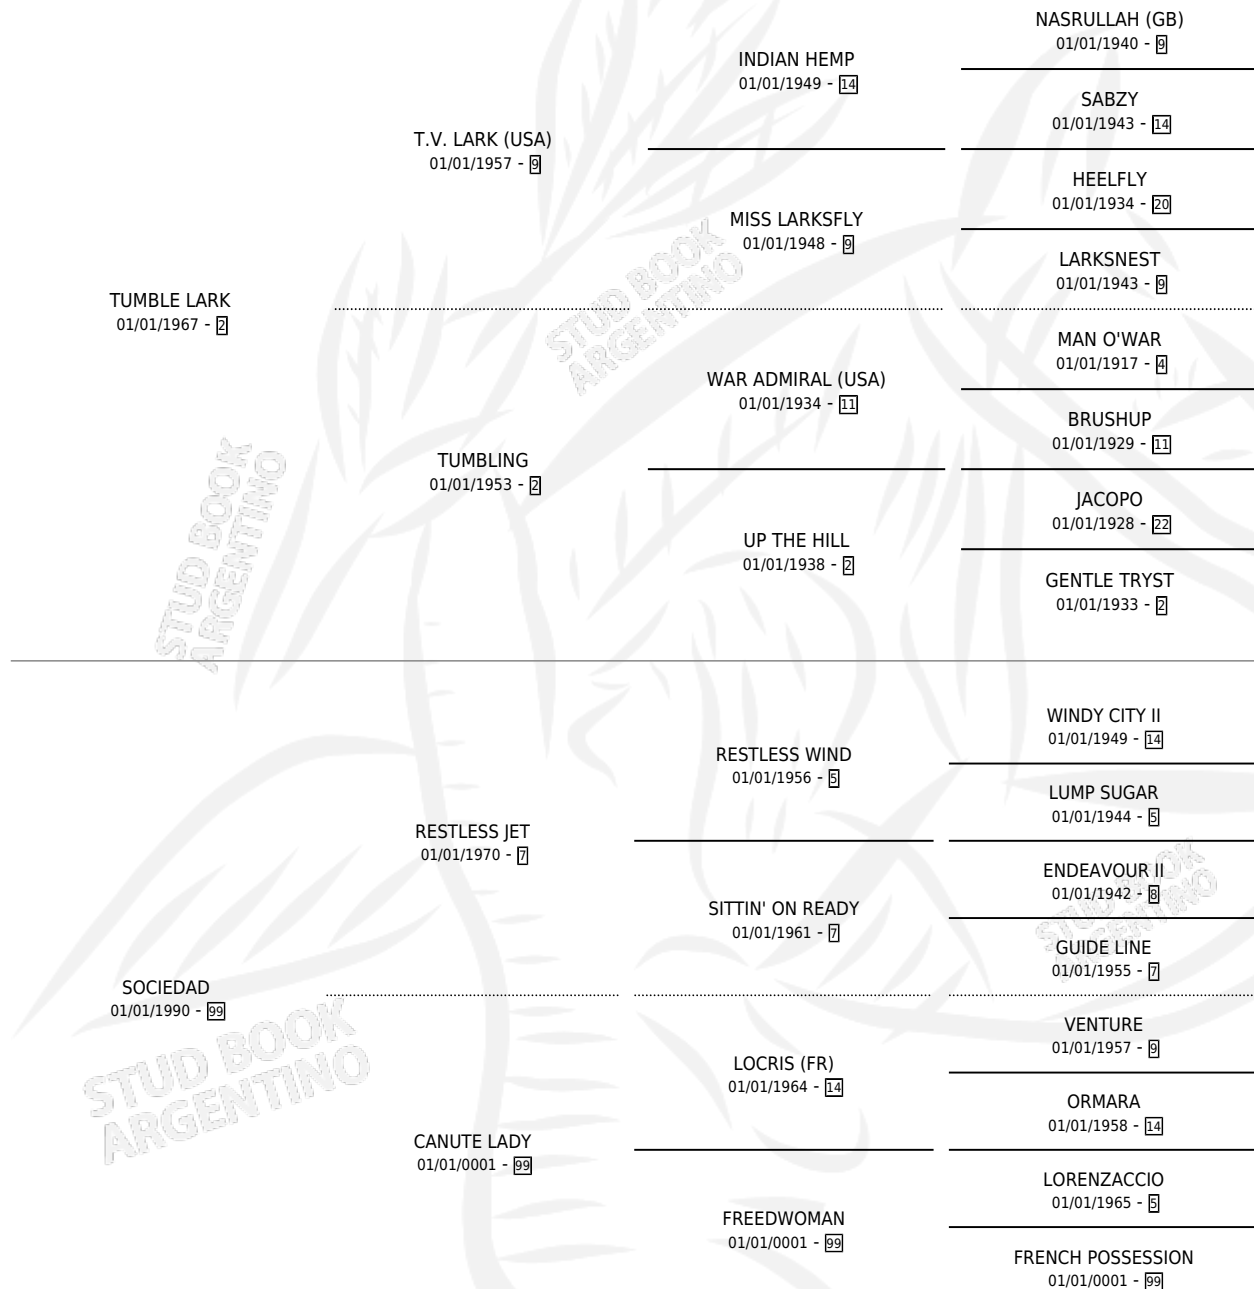

DOUBLE LARK (BRZ)

por **TUMBLE LARK** y **SOCIEDAD** por **RESTLESS JET**

Brasil · Hembra · Alazan · SP · 28/07/1997

Familia 99 · Volumen web

ESTADO

TIPIFICACIÓN SANGUÍNEA	X
TIPIFICACIÓN POR ADN	✓
PASAPORTE	X
IDENTIFICACIÓN POR MICROCHIP	X
REPRODUCTOR	✓

Lugar de nacimiento: Brasil

Criador: Extranjero

~

HIJOS

	MACHOS	HEMBRAS
3 NACIERON	3	0
3 CORRIERON	3	0
3 GANARON	3	0

1	0	0
GANADORES CL	GANADORES GR	GANADORES G1

PEDIGREE

EXPORTACIÓN / IMPORTACIÓN

FECHA	MOVIMIENTO	PAÍS
21/05/2010	EXPORTADO	BRASIL
21/12/2006	IMPORTADO	BRASIL

SERVICIOS

Servicios **4** / Nacimientos **2** / Efectividad **50.00%**

PADRILLO	PRODUCTO	CRIADOR	1ER SERVICIO	ÚLTIMO SERVICIO
GIANT'S CAUSEWAY (USA)	∅		10/08/2009	10/08/2009
FOOTSTEPSINTHESAND (GB)	∅		26/10/2008	26/10/2008
THUNDER GULCH (USA)	UP YOURS (M A, 30/09/2008) •MURIÓ EL 10/10/2015•	SIN DATO	15/09/2007	27/10/2007
GRAND SLAM (USA)	TITIO (M A, 07/08/2007)	PALLONE CARGO S.R.L.	07/09/2006	07/09/2006