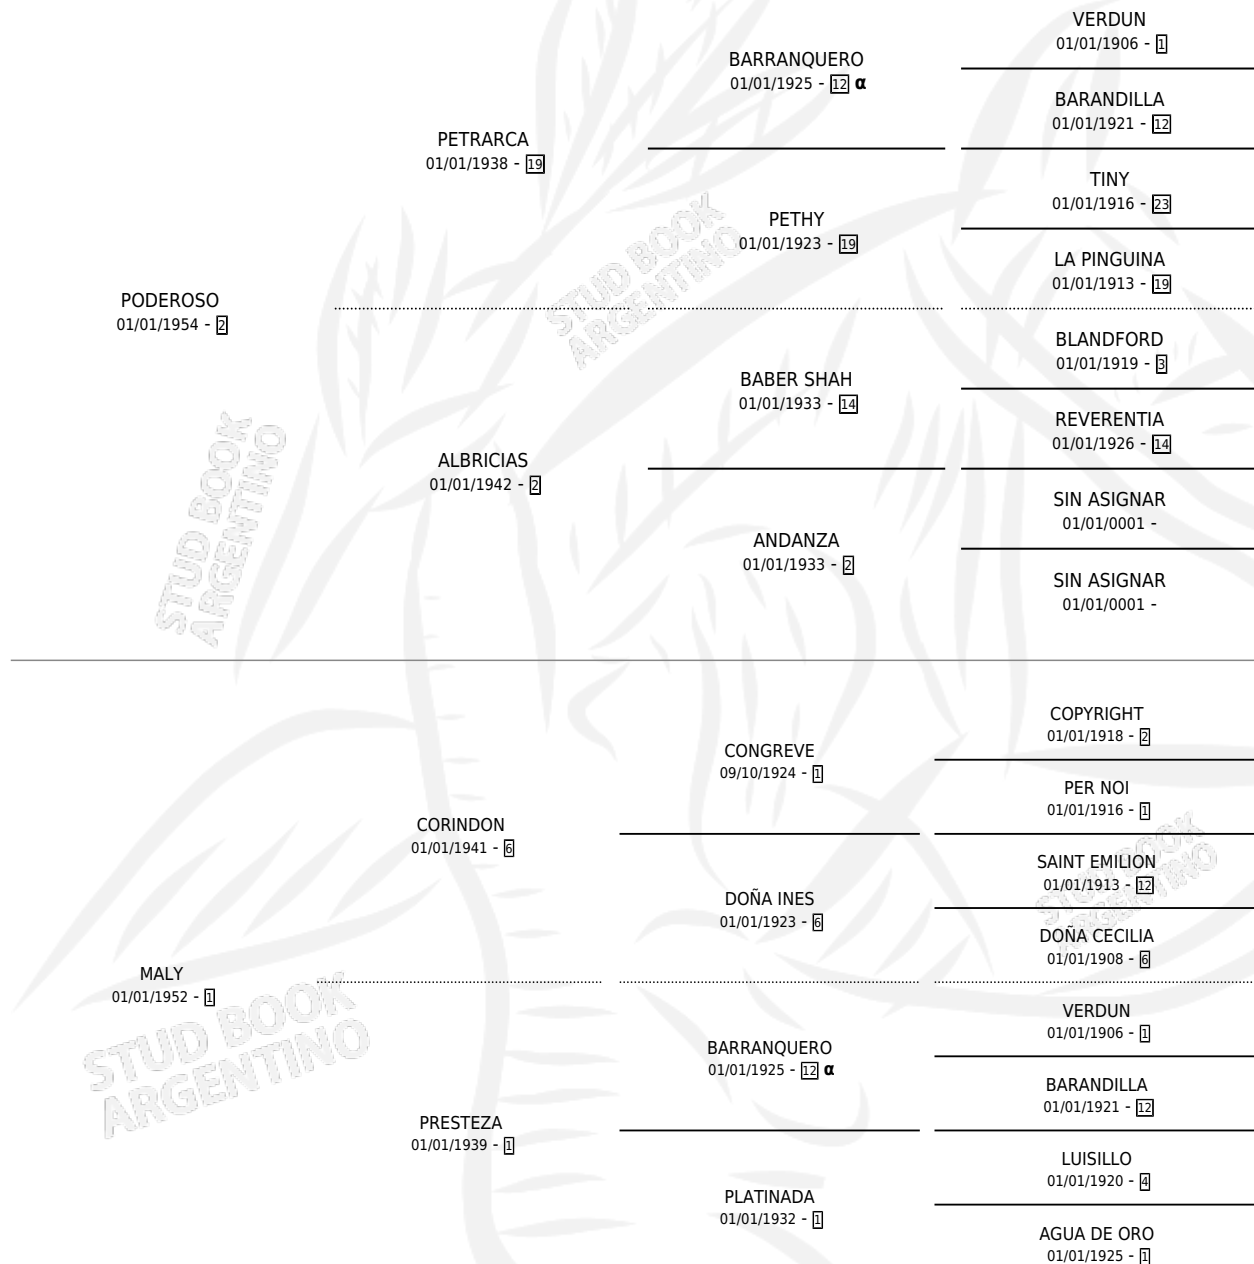

SU ALMA

por PODEROSO y MALY por CORINDON

Argentina · Hembra · Alazan · SP · 01/01/1962
Familia 1-r · Volumen 24

ESTADO

TIPIFICACIÓN SANGUÍNEA	X
TIPIFICACIÓN POR ADN	X
PASAPORTE	X
IDENTIFICACIÓN POR MICROCHIP	X
REPRODUCTOR	✓

Lugar de nacimiento: Campo particular

Criador: Sin dato

~

HIJOS

	MACHOS	HEMBRAS
6 NACIERON	3	3
3 CORRIERON	1	2
2 GANARON	0	2
0 GANADORES CL	0 GANADORES GR	0 GANADORES G1

PEDIGREE

INBREEDING : α

S

mientos **1** / Efectividad **100%**

PADRILLO

PRODUCTO

CRIADOR

1ER SERVICIO

ÚLTIMO SERVICIO

DARK BROWN (BRZ)

PALPITERO (M A, 09/10/1984)