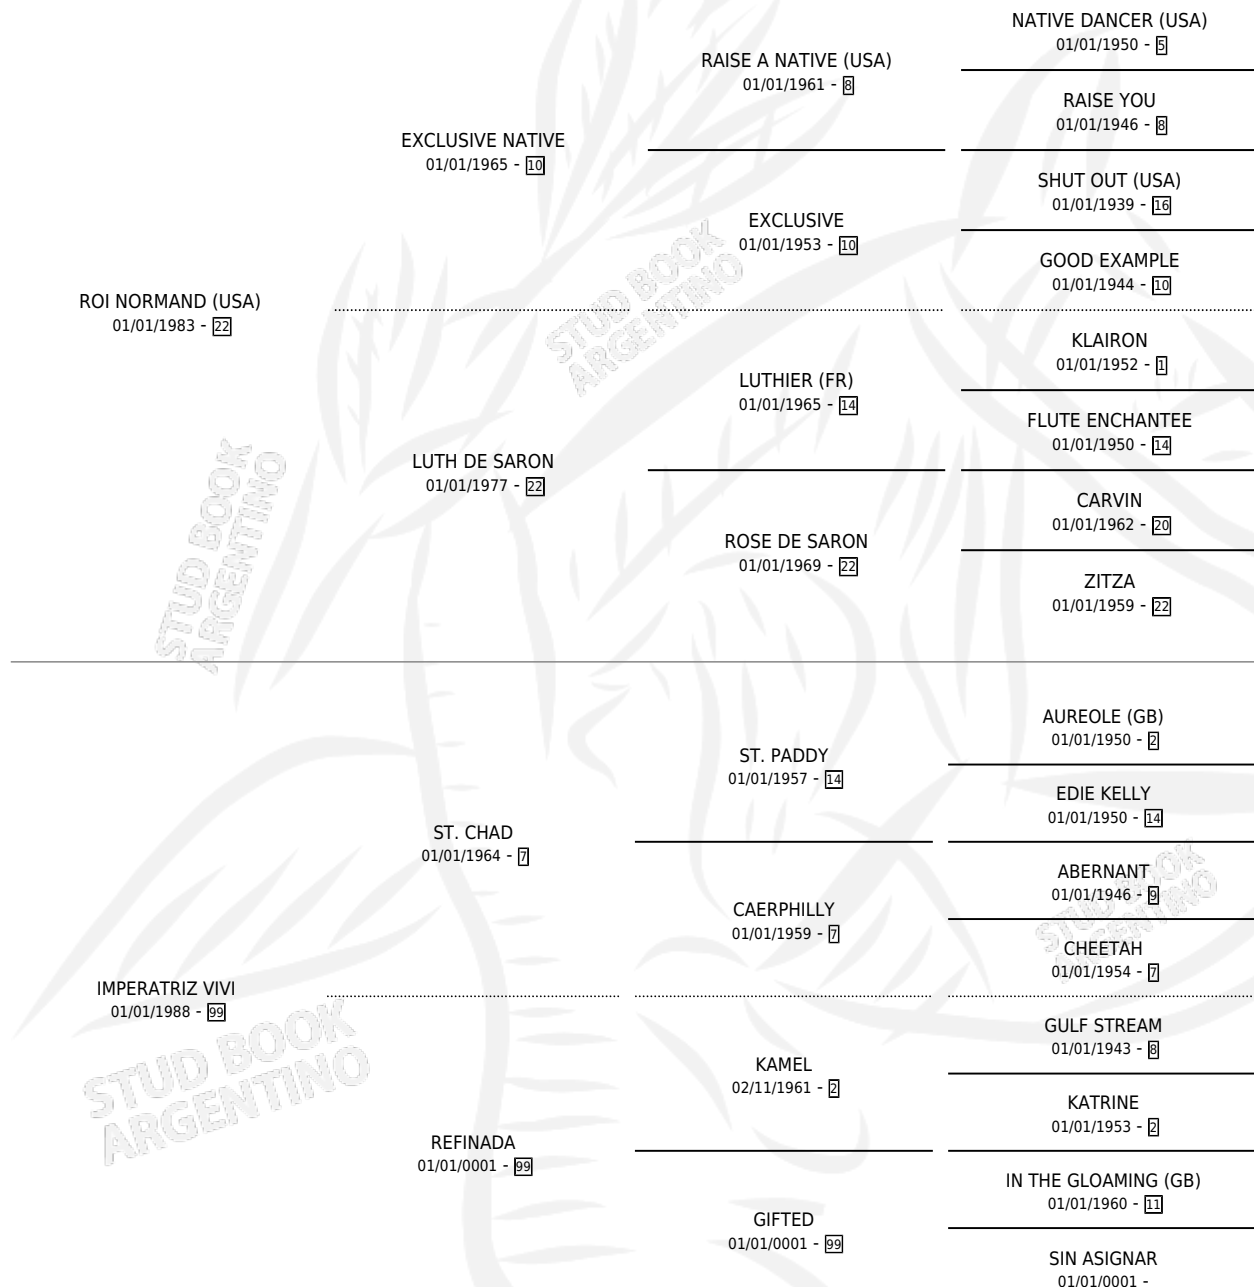

# FRENCH OPERA (BRZ)

por **ROI NORMAND (USA)** y **IMPERATRIZ VIVI** por **ST. CHAD**

Brasil · Hembra · Alazan · SP · 18/08/1995  
Familia 99 · Volumen web

## ESTADO

TIPIFICACIÓN SANGUÍNEA	✓
TIPIFICACIÓN POR ADN	✓
PASAPORTE	X
IDENTIFICACIÓN POR MICROCHIP	✓
REPRODUCTOR	✓

**Lugar de nacimiento:** Brasil  
**Criador:** Extranjero

## HIJOS

	MACHOS	HEMBRAS
3 NACIERON	0	3
1 CORRIERON	0	1
1 GANARON	0	1
<b>0</b> GANADORES <b>CL</b>	<b>0</b> GANADORES <b>GR</b>	<b>0</b> GANADORES <b>G1</b>

## EXPORTACIÓN / IMPORTACIÓN

FECHA	MOVIMIENTO	PAÍS
12/04/2010	EXPORTADO	BRASIL
21/12/2006	IMPORTADO	BRASIL