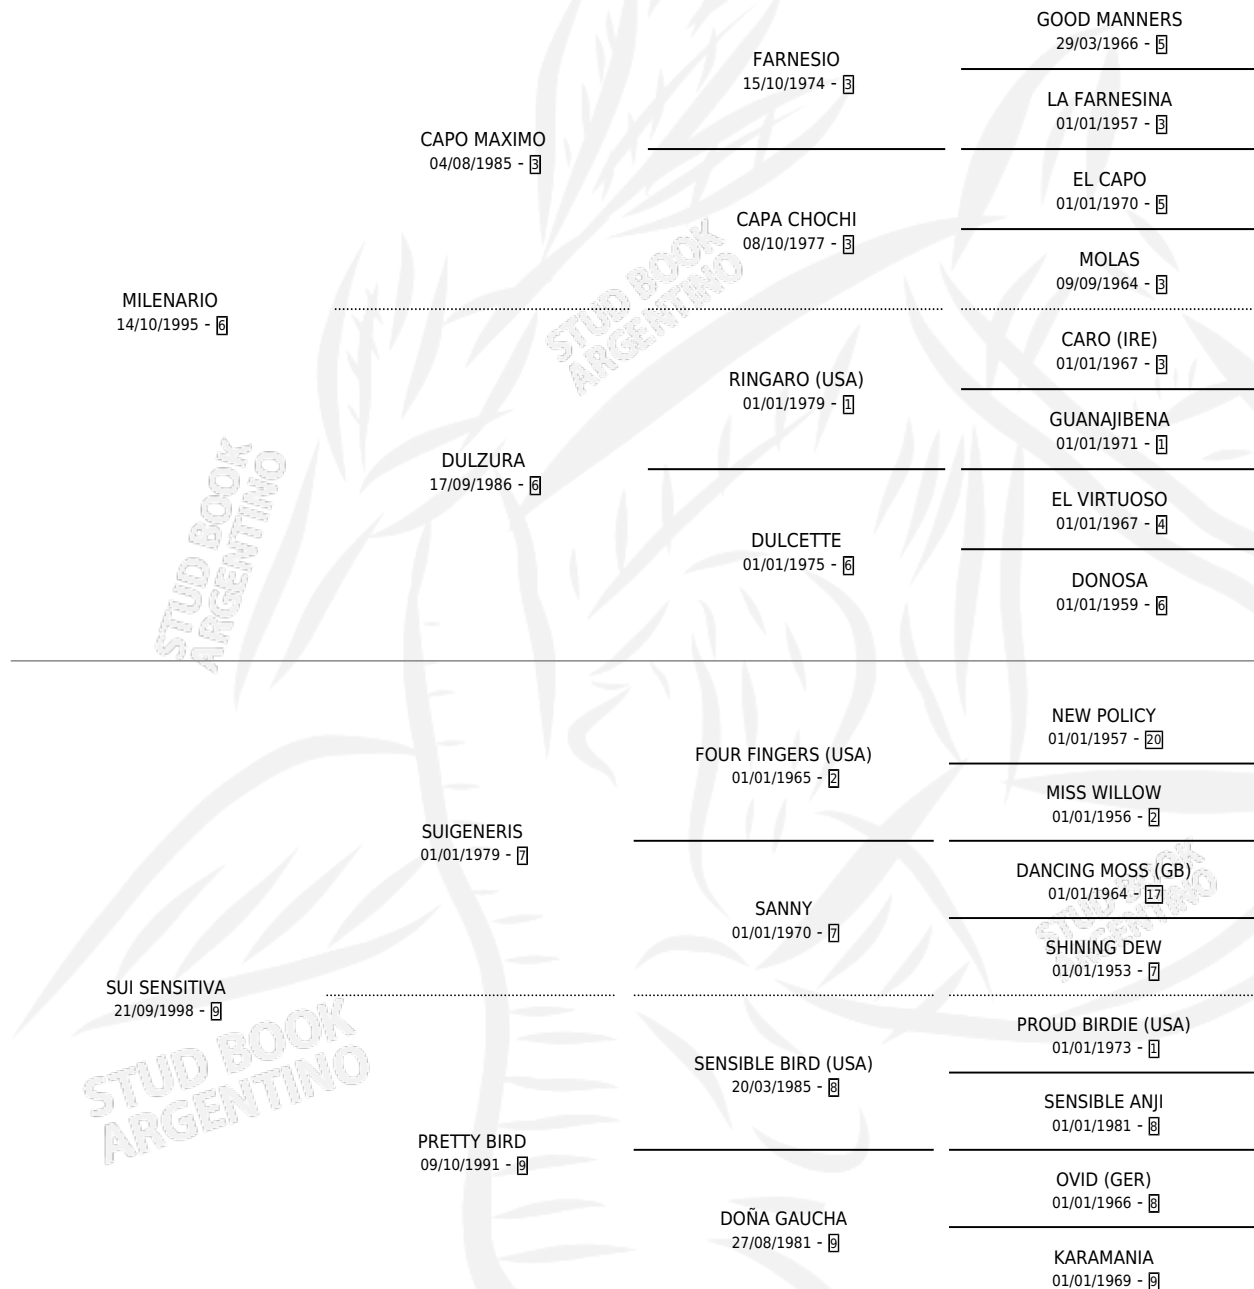

MILENARIA GENERIS

por MILENARIO y SUI SENSITIVA por SUIGENERIS

Argentina · Hembra · Tordillo · SP · 24/08/2006
Familia 9 · Volumen 39

ESTADO

TIPIFICACIÓN SANGUÍNEA	X
TIPIFICACIÓN POR ADN	✓
PASAPORTE	X
IDENTIFICACIÓN POR MICROCHIP	X
REPRODUCTOR	✓

Lugar de nacimiento: Santa Dominga
Criador: Santa Dominga

~

HIJOS

	MACHOS	HEMBRAS
3 NACIERON	2	1
2 CORRIERON	1	1

SIN ACTUACIONES

PEDIGREE

S

mientos 3 / Efectividad 50.00%

PADRILLO	PRODUCTO	CRIADOR	1ER SERVICIO	ÚLTIMO SERVICIO
FLAG'S BOY	∅		16/09/2017	18/09/2017
FLAG'S BOY	MILENARIA GENERIS		09/10/2016	12/10/2016
FLAG'S BOY	Datos oficiales del Stud Book Argentino		09/10/2015	14/10/2015
Documento generado el 11/05/2026				
FLAG'S BOY	FLAG'S GENEROSA (H Z, 30/09/2015)	SANTA DOMINGA	16/09/2014	11/10/2014
studbook.org.ar	FLAG'S MILE (M Z, 11/09/2013)	SANTA DOMINGA	26/09/2012	30/09/2012
FLAG'S BOY	FLAG'S MILENARIO (M Z, 03/09/2012) •MURIÓ EL 18/04/2013•	SANTA DOMINGA	13/09/2011	17/09/2011