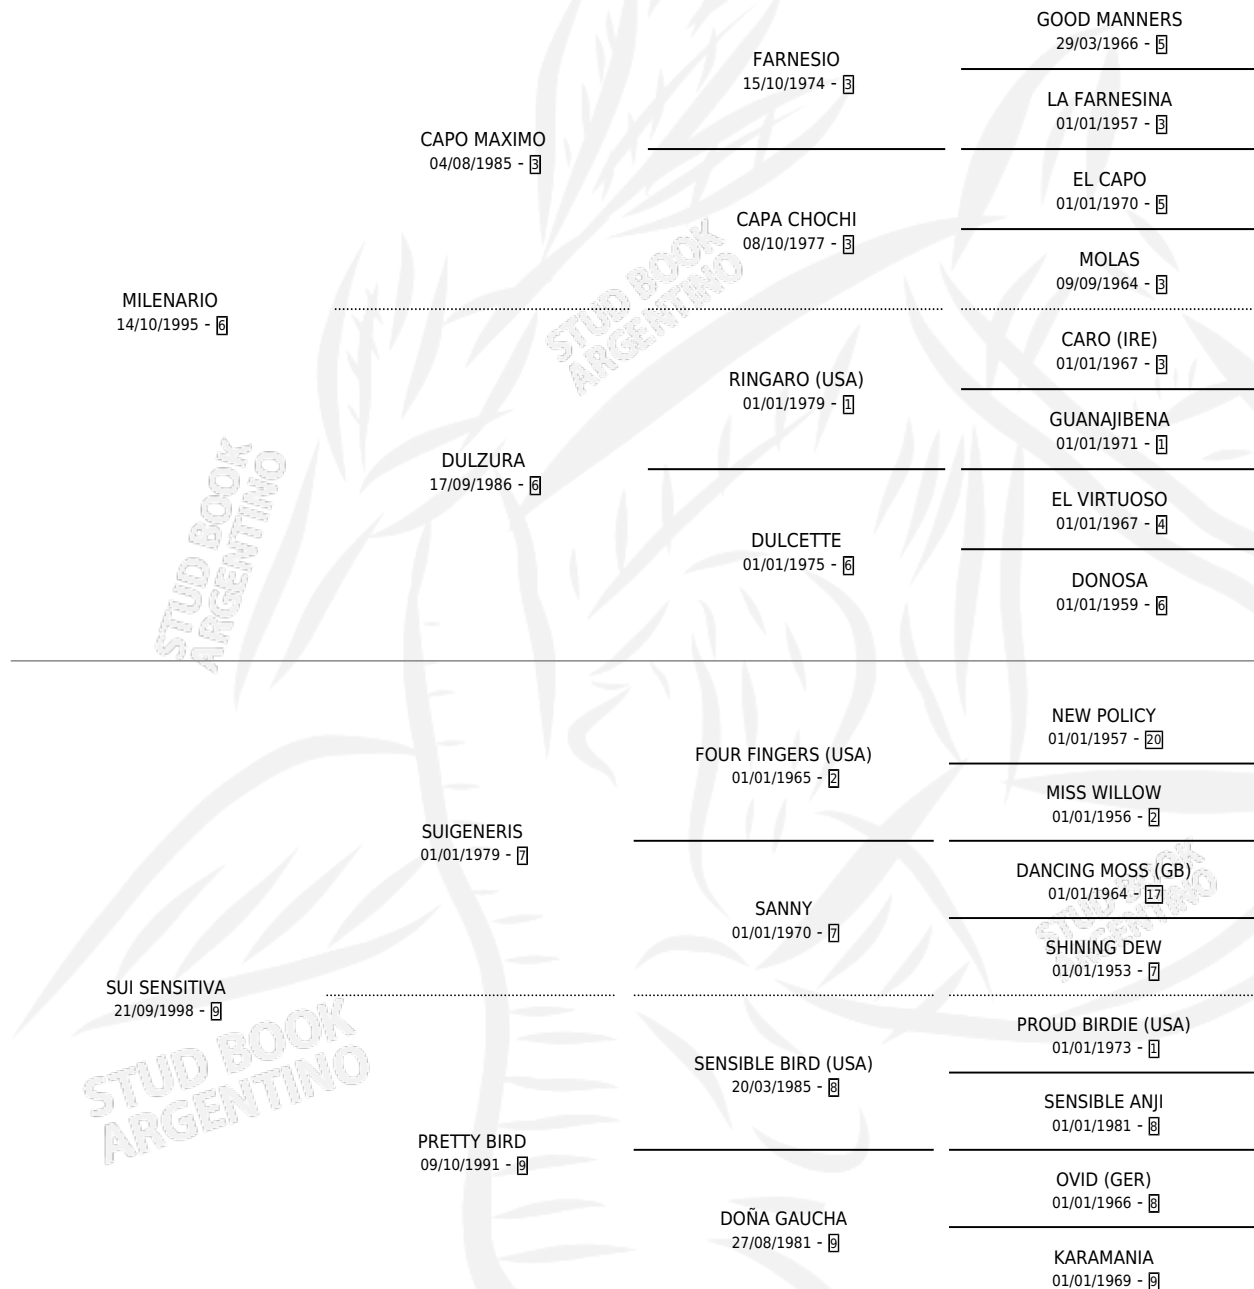

# MILENARIA GENERIS

por MILENARIO y SUI SENSITIVA por SUIGENERIS

Argentina · Hembra · Tordillo · SP · 24/08/2006  
Familia 9 · Volumen 39

## ESTADO

TIPIFICACIÓN SANGUÍNEA	X
TIPIFICACIÓN POR ADN	✓
PASAPORTE	X
IDENTIFICACIÓN POR MICROCHIP	X
REPRODUCTOR	✓

**Lugar de nacimiento:** Santa Dominga  
**Criador:** Santa Dominga

~

## HIJOS

	MACHOS	HEMBRAS
3 NACIERON	2	1
2 CORRIERON	1	1

SIN ACTUACIONES