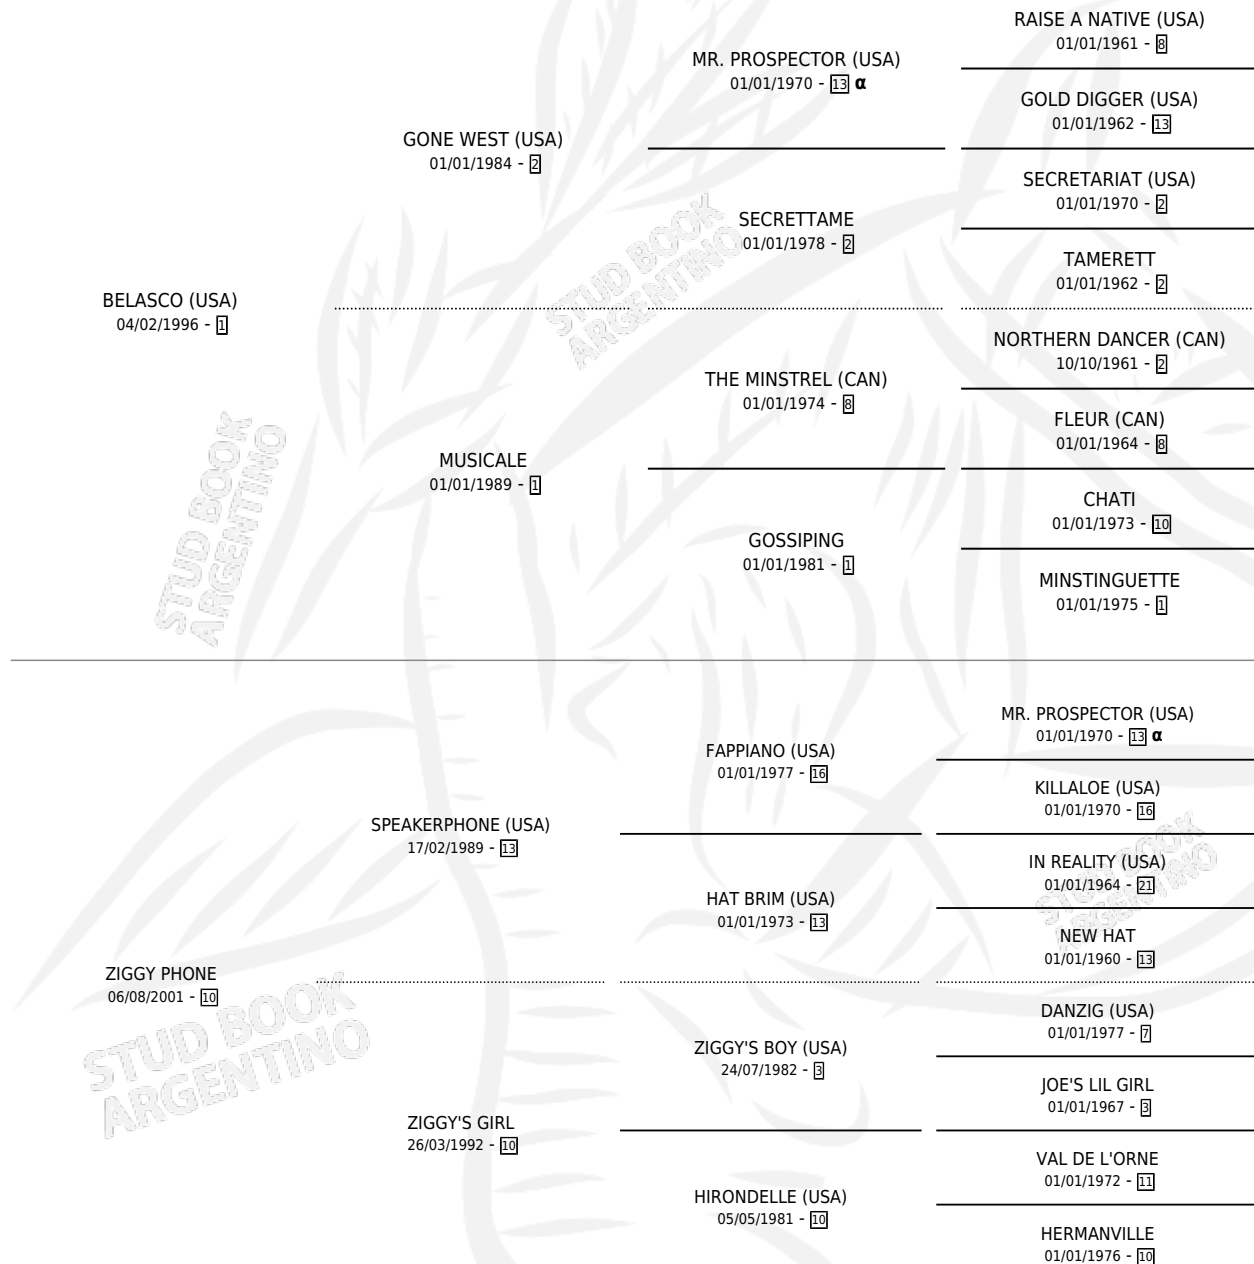

ZIGGY GONNE

por **BELASCO (USA)** y **ZIGGY PHONE** por **SPEAKERPHONE (USA)**

Argentina · Hembra · Zaino Colorado · SP · 20/10/2006
Familia 10-c · Volumen 39

ESTADO

TIPIFICACIÓN SANGUÍNEA	X
TIPIFICACIÓN POR ADN	✓
PASAPORTE	X
IDENTIFICACIÓN POR MICROCHIP	X
REPRODUCTOR	X

Lugar de nacimiento: Campo particular
Criador: O Grady

PEDIGREE

INBREEDING : α

ZIGGY GONNE

Datos oficiales del Stud Book Argentino

Documento generado el 16/05/2025

studbook.org.ar