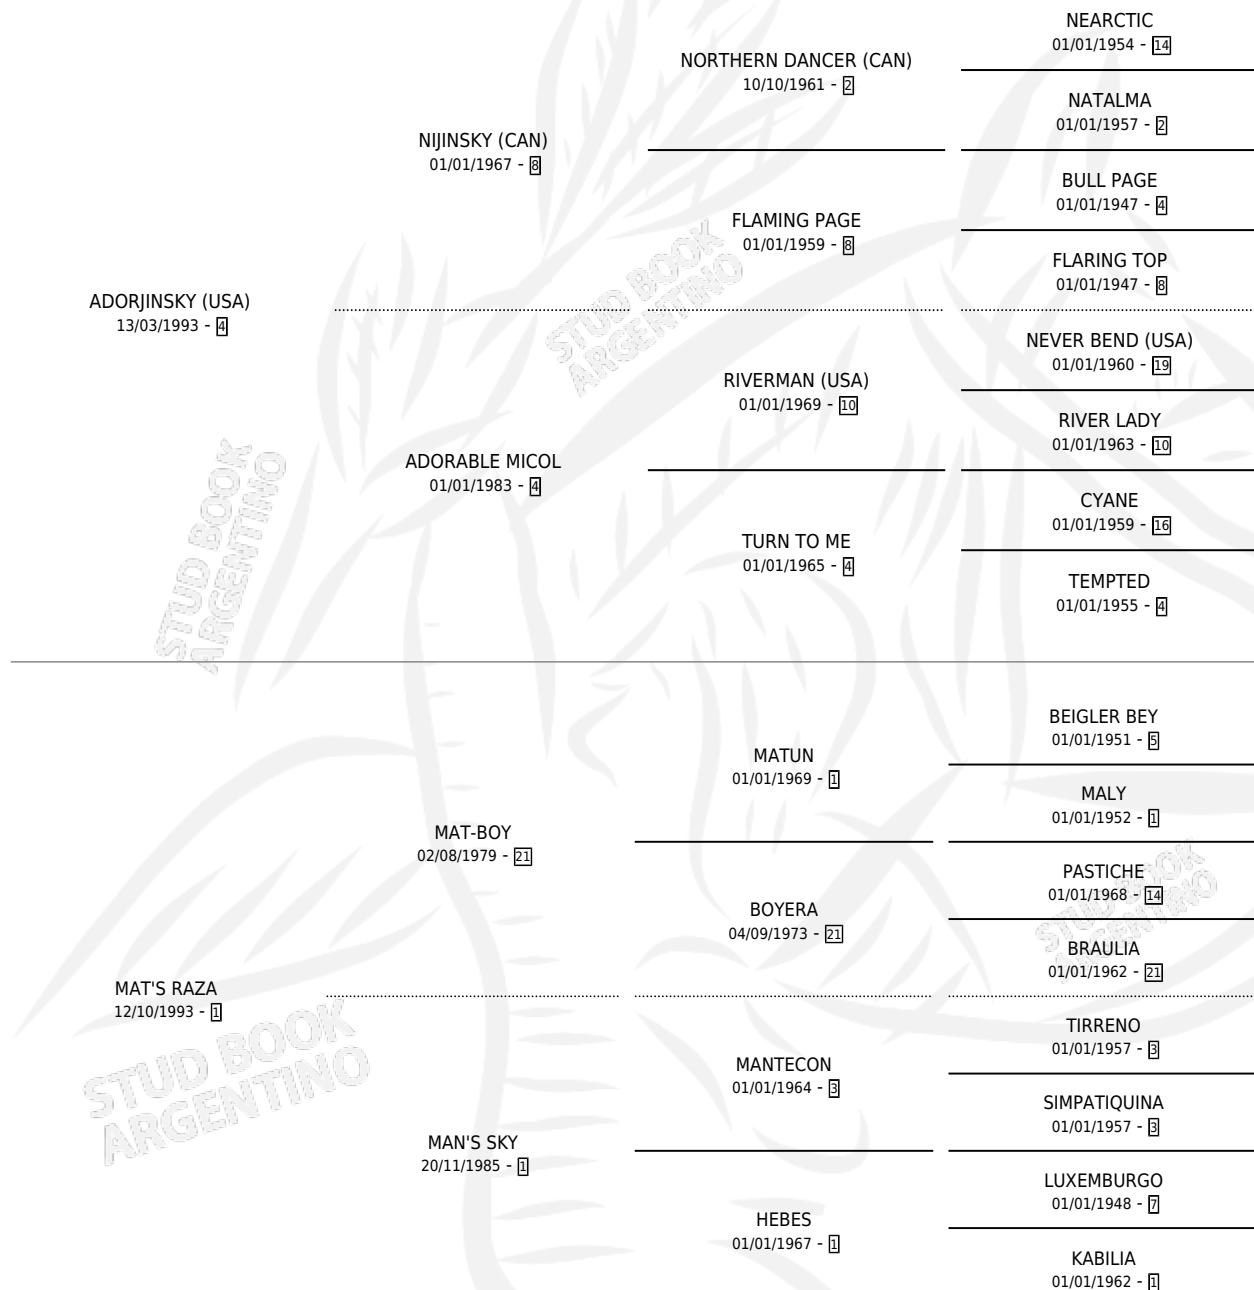

ADORADO MICKEY

por ADORJINSKY (USA) y MAT'S RAZA por MAT-BOY

Argentina · Macho · Zaino · SP · 14/09/2006
Familia 1-h · Volumen 39

ESTADO

TIPIFICACIÓN SANGUÍNEA	X
TIPIFICACIÓN POR ADN	✓
PASAPORTE	✓
IDENTIFICACIÓN POR MICROCHIP	X
REPRODUCTOR	X

Lugar de nacimiento: Dilu

Criador: Dilu

PEDIGREE

CAMPAÑA

Solo carreras oficiales de Argentina

POR EDAD

EDAD	CC	1°	2°	3°	4°	5°	NP	CLC	CLG	CLCG1	CLGG1	IMPORTE	GANANCIA / CC
3 AÑOS	2	0	0	0	0	0	2	0	0	0	0	\$0	\$0
5 AÑOS	7	1	0	1	1	0	4	0	0	0	0	\$20,050	\$2,864
6 AÑOS	1	0	0	0	0	0	1	0	0	0	0	\$0	\$0
TOTALES	10	1	0	1	1	0	7	0	0	0	0	\$20,050	\$2,005
%		10.0%	0.0%	10.0%	10.0%	0.0%	70.0%	0.0%	0.0%	0.0%	0.0%		