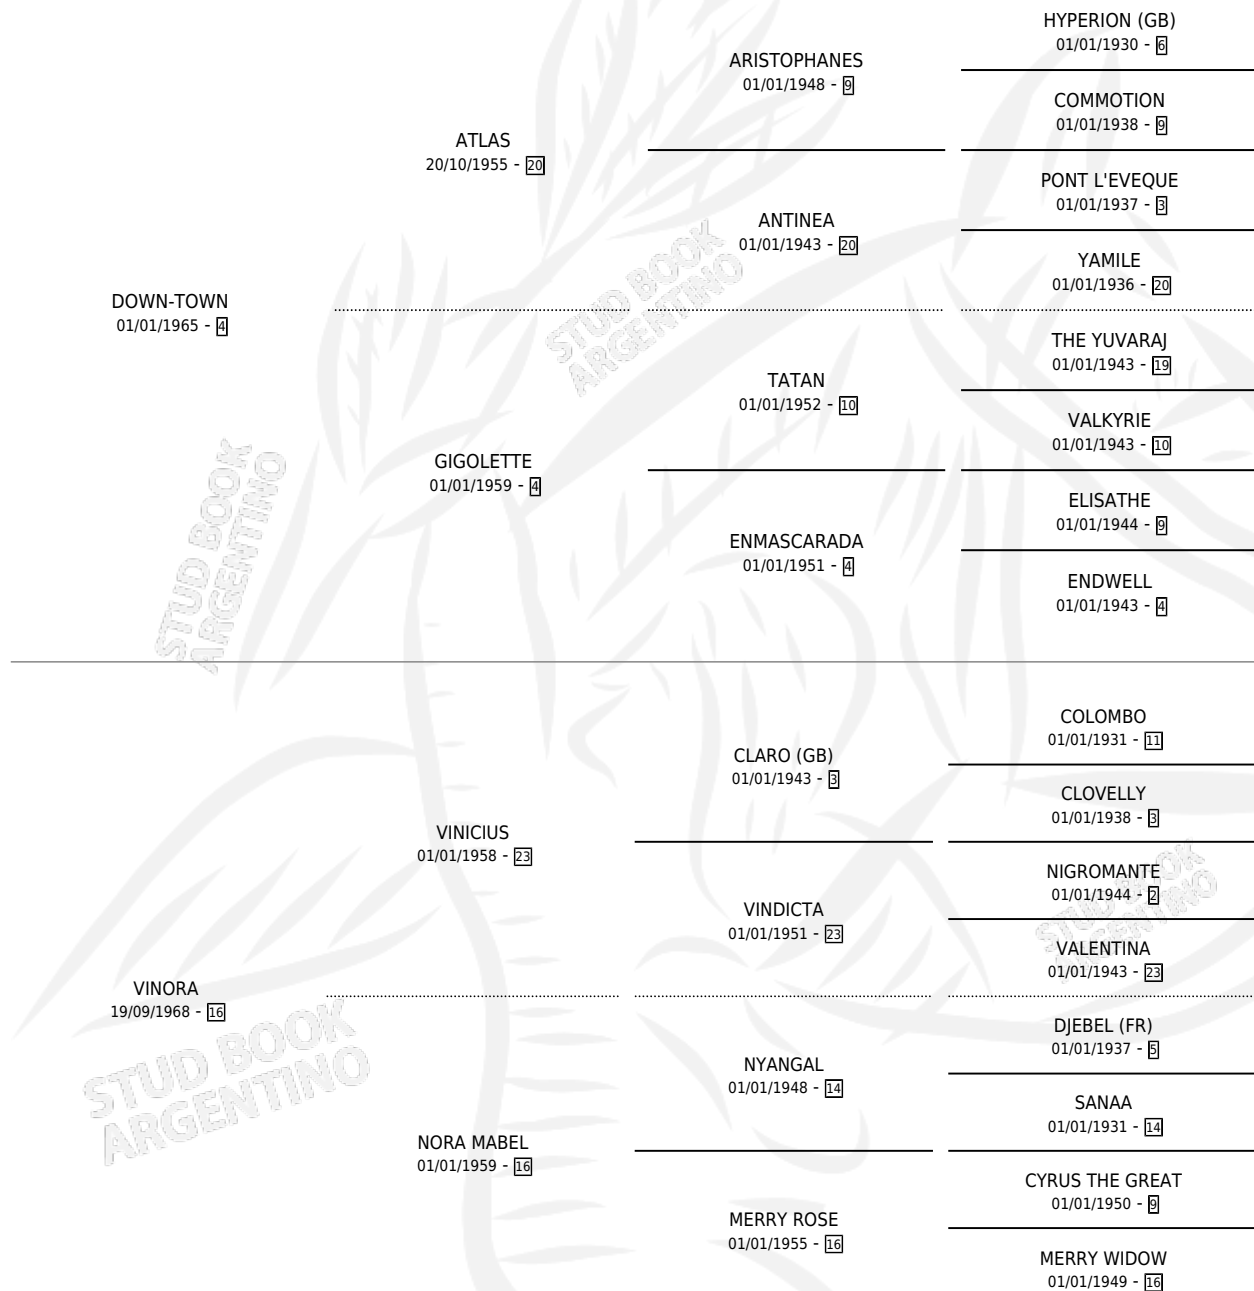

DON CHIFLE

por DOWN-TOWN y VINORA por VINICIUS

Argentina · Macho · Alazan · SP · 12/09/1975
Familia 16-f · Volumen 29

ESTADO

TIPIFICACIÓN SANGUÍNEA	X
TIPIFICACIÓN POR ADN	X
PASAPORTE	X
IDENTIFICACIÓN POR MICROCHIP	X
REPRODUCTOR	X

Lugar de nacimiento: Campo particular

Criador: Sin dato

PEDIGREE

CAMPAÑA

Solo carreras oficiales de Argentina

POR EDAD

EDAD	CC	1°	2°	3°	4°	5°	NP	CLC	CLG	CLCG1	CLGG1	IMPORTE	GANANCIA / CC
3 AÑOS	1	1	0	0	0	0	0	0	0	0	0	\$0	\$0
4 AÑOS	1	1	0	0	0	0	0	0	0	0	0	\$0	\$0
TOTALES	2	2	0	0	0	0	0	0	0	0	0	\$0	\$0
%		100%	0.0%	0.0%	0.0%	0.0%	0.0%	0.0%	0.0%	0.0%	0.0%		