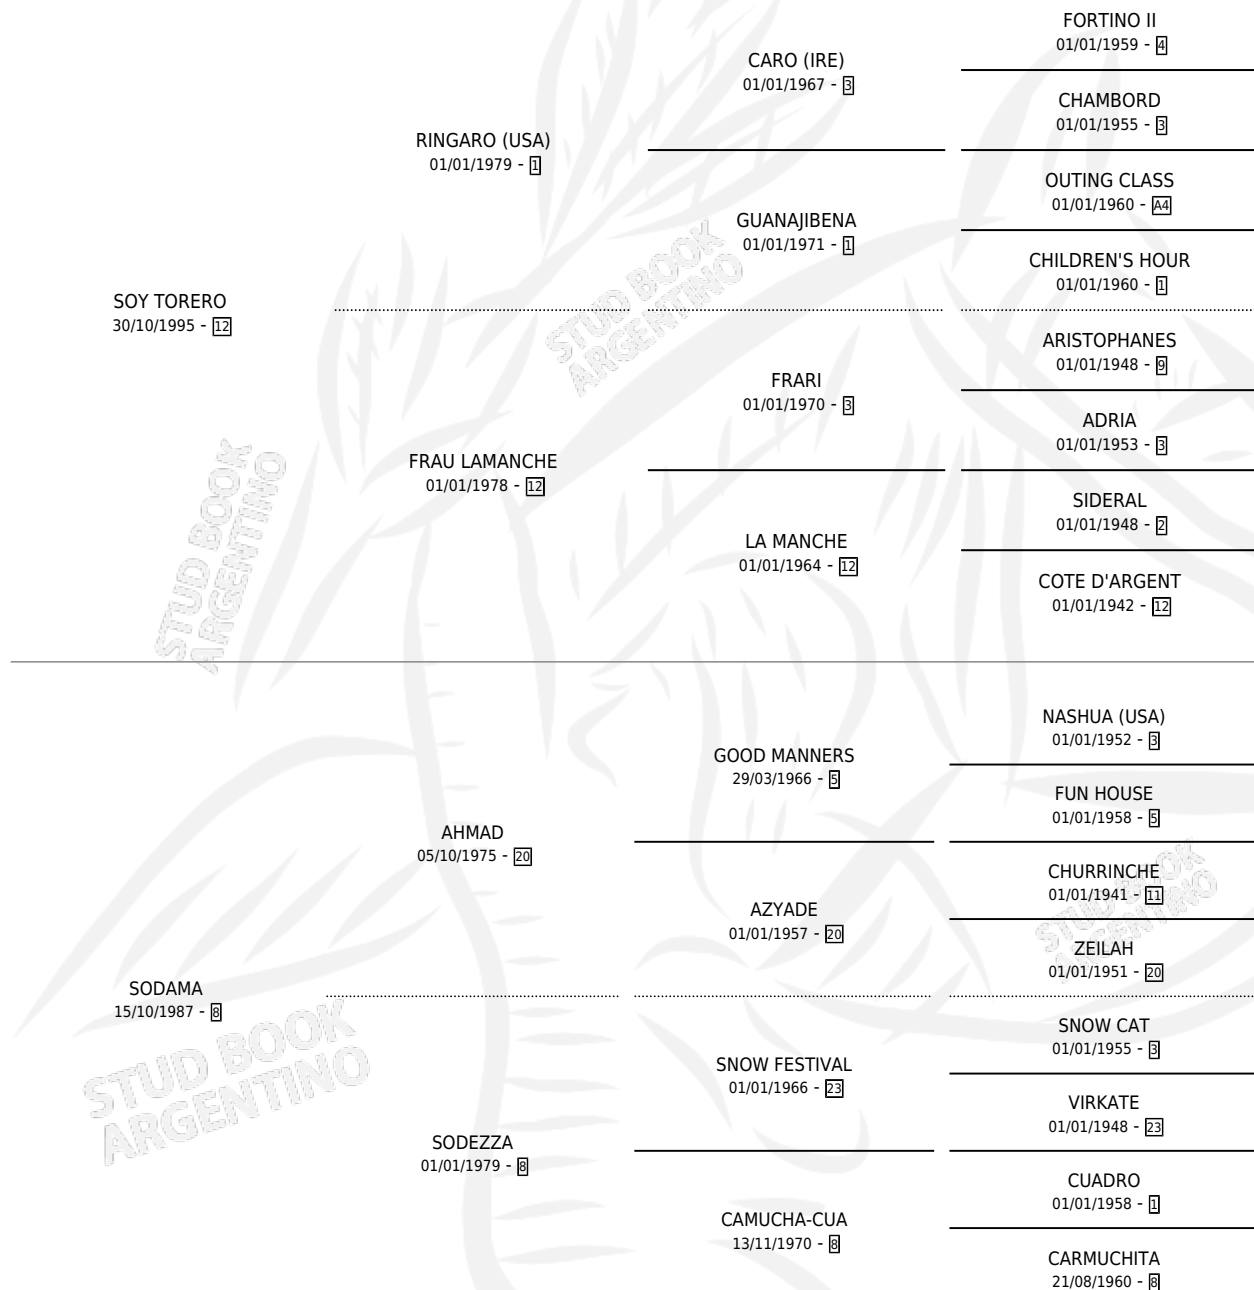

TORERO NEGRO

por SOY TORERO y SODAMA por AHMAD

Argentina · Macho · Zaino · SP · 16/11/2006
Familia 8-k · Volumen 39

ESTADO

TIPIFICACIÓN SANGUÍNEA	X
TIPIFICACIÓN POR ADN	X
PASAPORTE	X
IDENTIFICACIÓN POR MICROCHIP	X
REPRODUCTOR	X

Lugar de nacimiento: Los Hipocampos

Criador: Los Hipocampos

PEDIGREE

TORERO NEGRO

Datos oficiales del Stud Book Argentino

Documento generado el 12/05/2026

studbook.org.ar