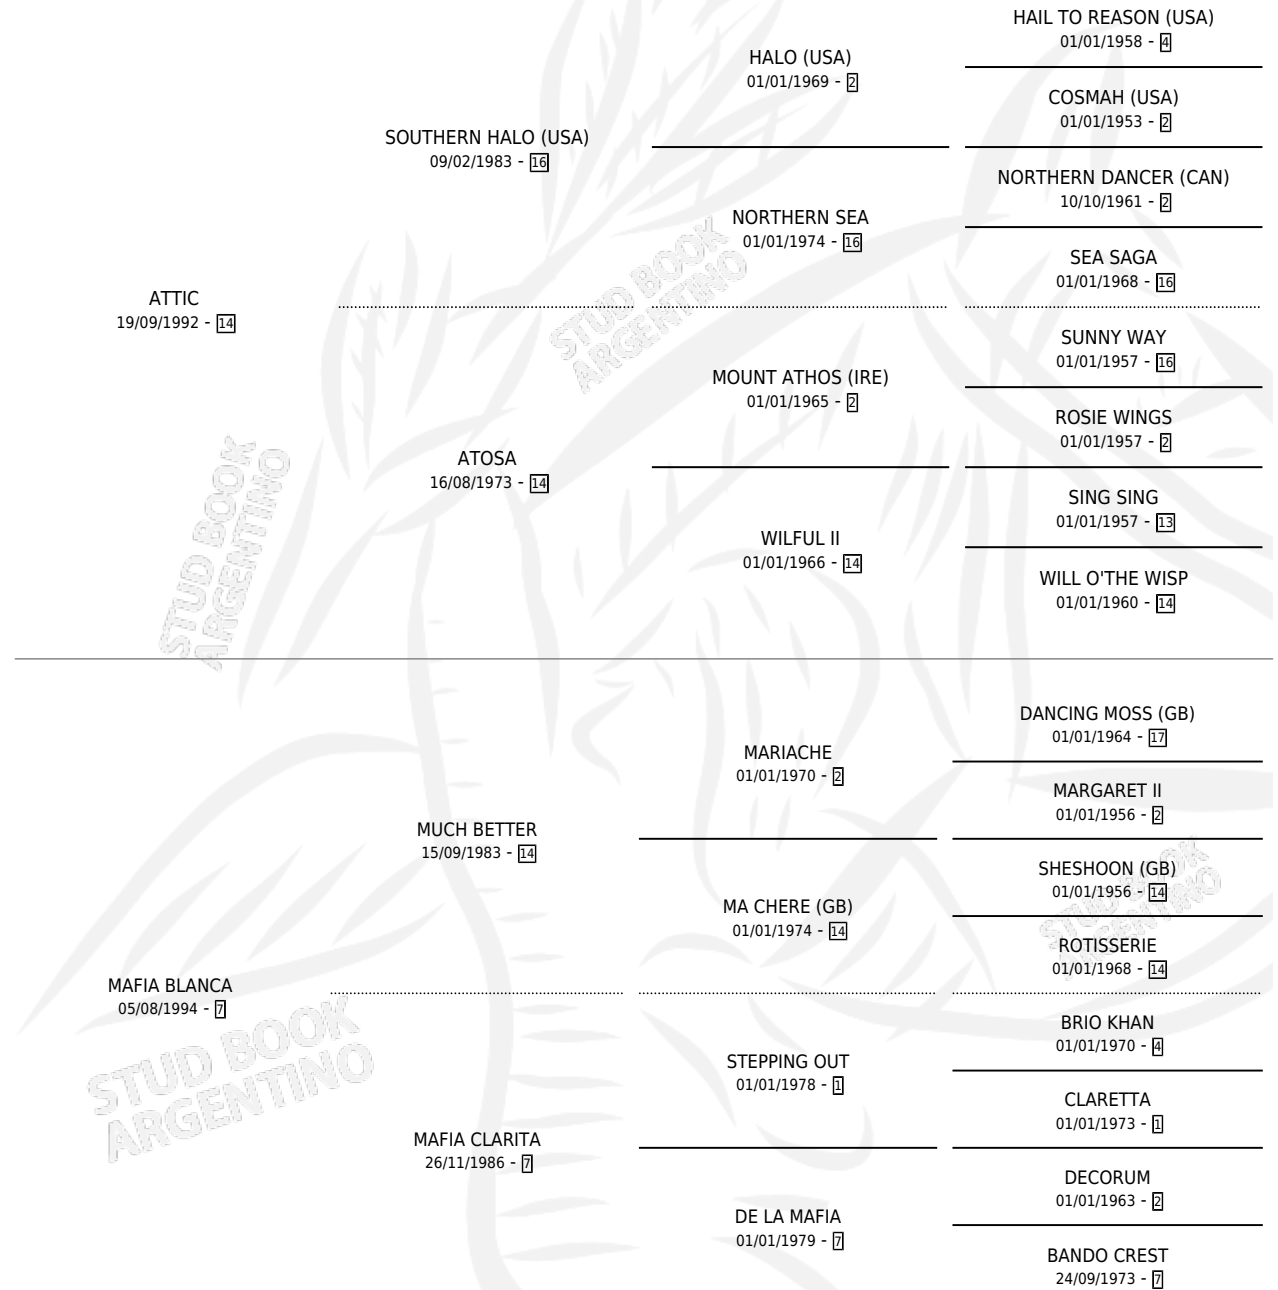

DON BETTER

por ATTIC y MAFIA BLANCA por MUCH BETTER

Argentina · Macho · Zaino · SP · 02/12/2006
Familia 7 · Volumen 39

ESTADO

TIPIFICACIÓN SANGUÍNEA	X
TIPIFICACIÓN POR ADN	✓
PASAPORTE	✓
IDENTIFICACIÓN POR MICROCHIP	X
REPRODUCTOR	X

Lugar de nacimiento: Pichi Pull

Criador: Otero Matias Jose

PEDIGREE

CAMPAÑA

Solo carreras oficiales de Argentina

POR EDAD

EDAD	CC	1°	2°	3°	4°	5°	NP	CLC	CLG	CLCG1	CLGG1	IMPORTE	GANANCIA / CC
5 AÑOS	3	0	0	0	0	0	3	0	0	0	0	\$0	\$0
TOTALES	3	0	0	0	0	0	3	0	0	0	0	\$0	\$0
%		0.0%	0.0%	0.0%	0.0%	0.0%	100%	0.0%	0.0%	0.0%	0.0%		