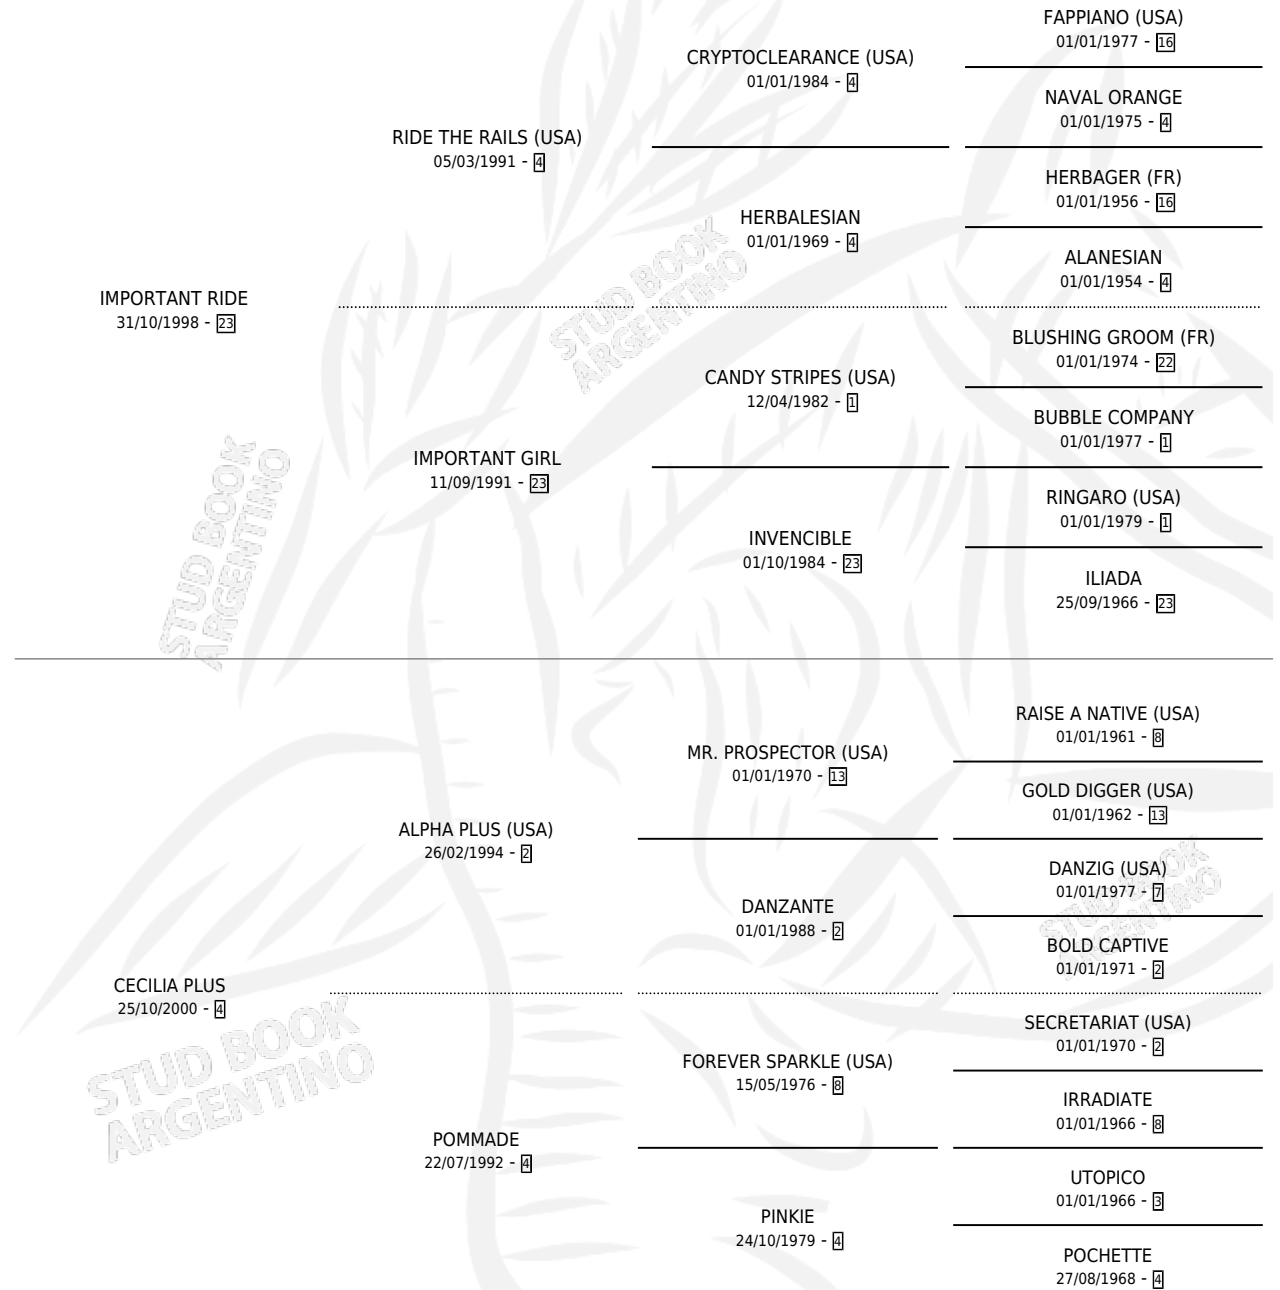

ALL THE SAINTS

por **IMPORTANT RIDE** y **CECILIA PLUS** por **ALPHA PLUS**
(USA)

Argentina · Macho · Zaino · SP · 31/10/2006
Familia 4-k · Volumen 39

ESTADO

TIPIFICACIÓN SANGUÍNEA	X
TIPIFICACIÓN POR ADN	✓
PASAPORTE	X
IDENTIFICACIÓN POR MICROCHIP	X
REPRODUCTOR	X

Lugar de nacimiento: Dilu

Criador: Falasco Luciano Antonio

PEDIGREE

CAMPAÑA

Solo carreras oficiales de Argentina

POR EDAD

EDAD	CC	1°	2°	3°	4°	5°	NP	CLC	CLG	CLCG1	CLGG1	IMPORTE	GANANCIA / CC
3 AÑOS	6	0	2	0	0	0	4	0	0	0	0	\$15,650	\$2,608
4 AÑOS	12	2	0	4	0	1	5	0	0	0	0	\$69,530	\$5,794
5 AÑOS	2	0	0	0	0	0	2	0	0	0	0	\$0	\$0
TOTALES	20	2	2	4	0	1	11	0	0	0	0	\$85,180	\$4,259
%		10.0%	10.0%	20.0%	0.0%	5.0%	55.0%	0.0%	0.0%	0.0%	0.0%		

Ganador de 2 carreras en Palermo y La Plata - \$85,180, a los 4 años.

POR DISTANCIA

HIPODROMO	CC	1°	2°	3°	4°	5°	NP	CLC	CLG	CLCG1	CLGG1	IMPORTE
SAN ISIDRO	1	0	0	0	0	0	1	0	0	0	0	\$0
1200 MTS	1	0	0	0	0	0	1	0	0	0	0	\$0
PALERMO	15	1	1	4	0	1	8	0	0	0	0	\$52,550
1000 MTS	14	1	1	4	0	1	7	0	0	0	0	\$52,550
1400 MTS	1	0	0	0	0	0	1	0	0	0	0	\$0
LA PLATA	4	1	1	0	0	0	2	0	0	0	0	\$32,630
1000 MTS	4	1	1	0	0	0	2	0	0	0	0	\$32,630