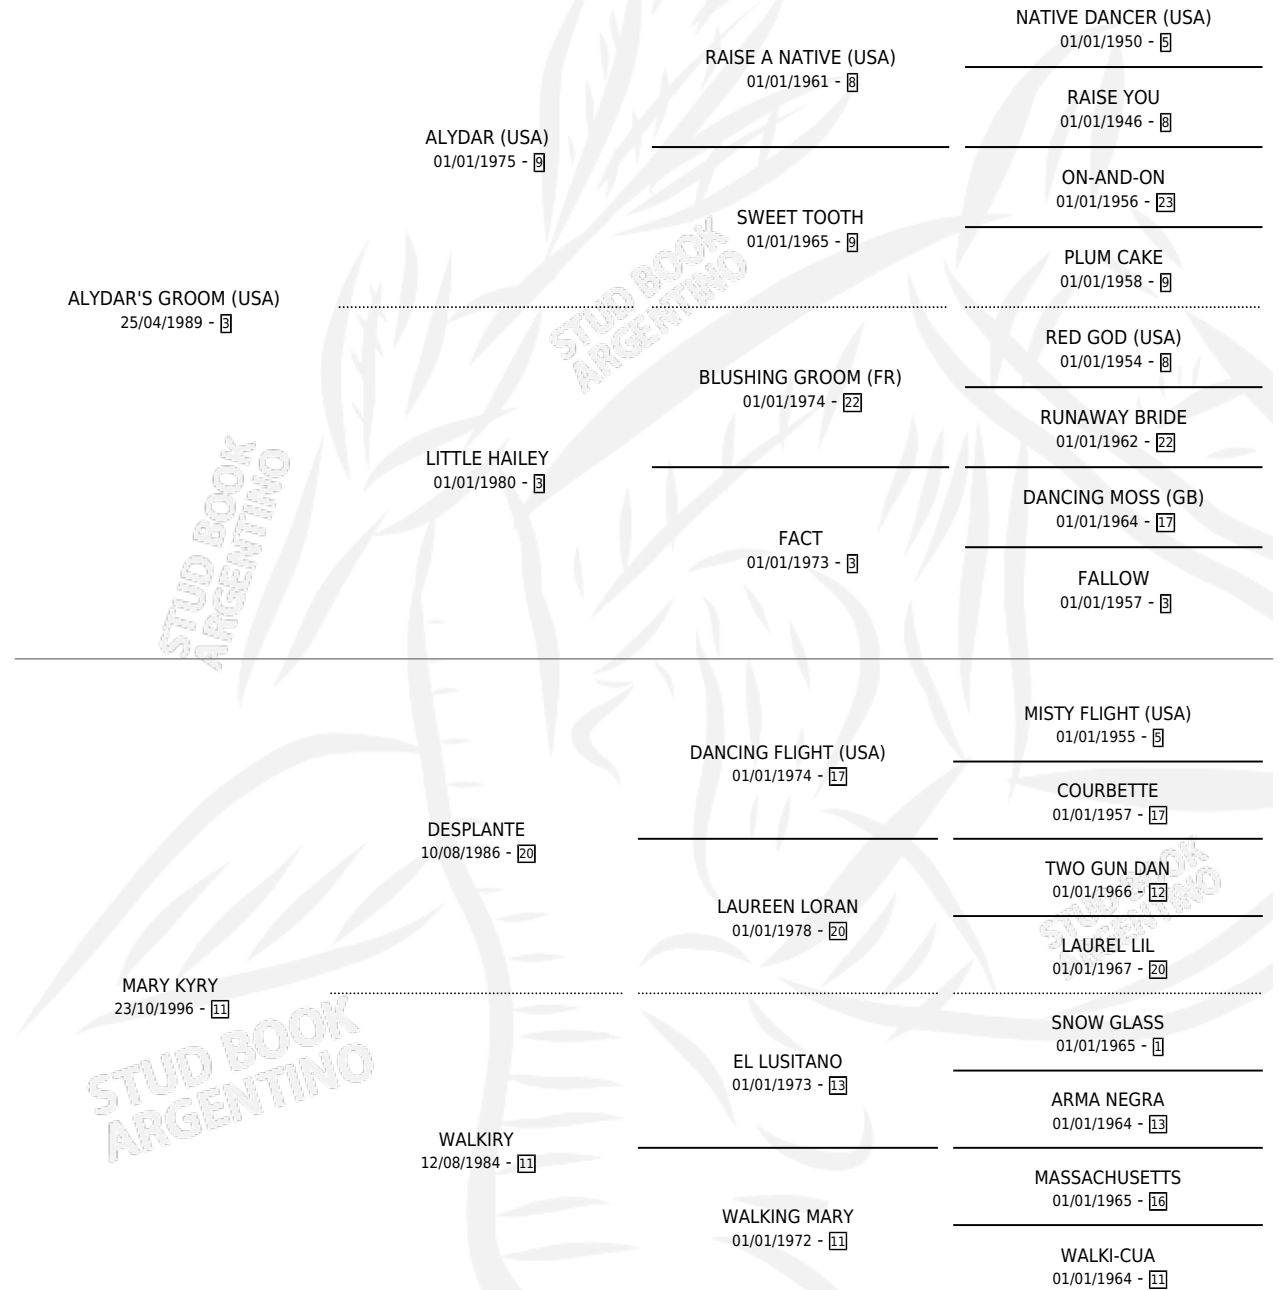

MARY GROOM

por **ALYDAR'S GROOM (USA)** y **MARY KYRY** por **DESPLANTE**

Argentina · Hembra · Alazan · SP · 22/10/2006
Familia 11-a · Volumen 39

ESTADO

TIPIFICACIÓN SANGUÍNEA	X
TIPIFICACIÓN POR ADN	✓
PASAPORTE	✓
IDENTIFICACIÓN POR MICROCHIP	X
REPRODUCTOR	X

Lugar de nacimiento: Campo particular

Criador: Martin Alejandro Alberto

PEDIGREE

CAMPAÑA

Solo carreras oficiales de Argentina

POR EDAD

EDAD	CC	1°	2°	3°	4°	5°	NP	CLC	CLG	CLCG1	CLGG1	IMPORTE	GANANCIA / CC
5 AÑOS	7	0	0	0	0	0	7	0	0	0	0	\$0	\$0
TOTALES	7	0	0	0	0	0	7	0	0	0	0	\$0	\$0
%		0.0%	0.0%	0.0%	0.0%	0.0%	100%	0.0%	0.0%	0.0%	0.0%		