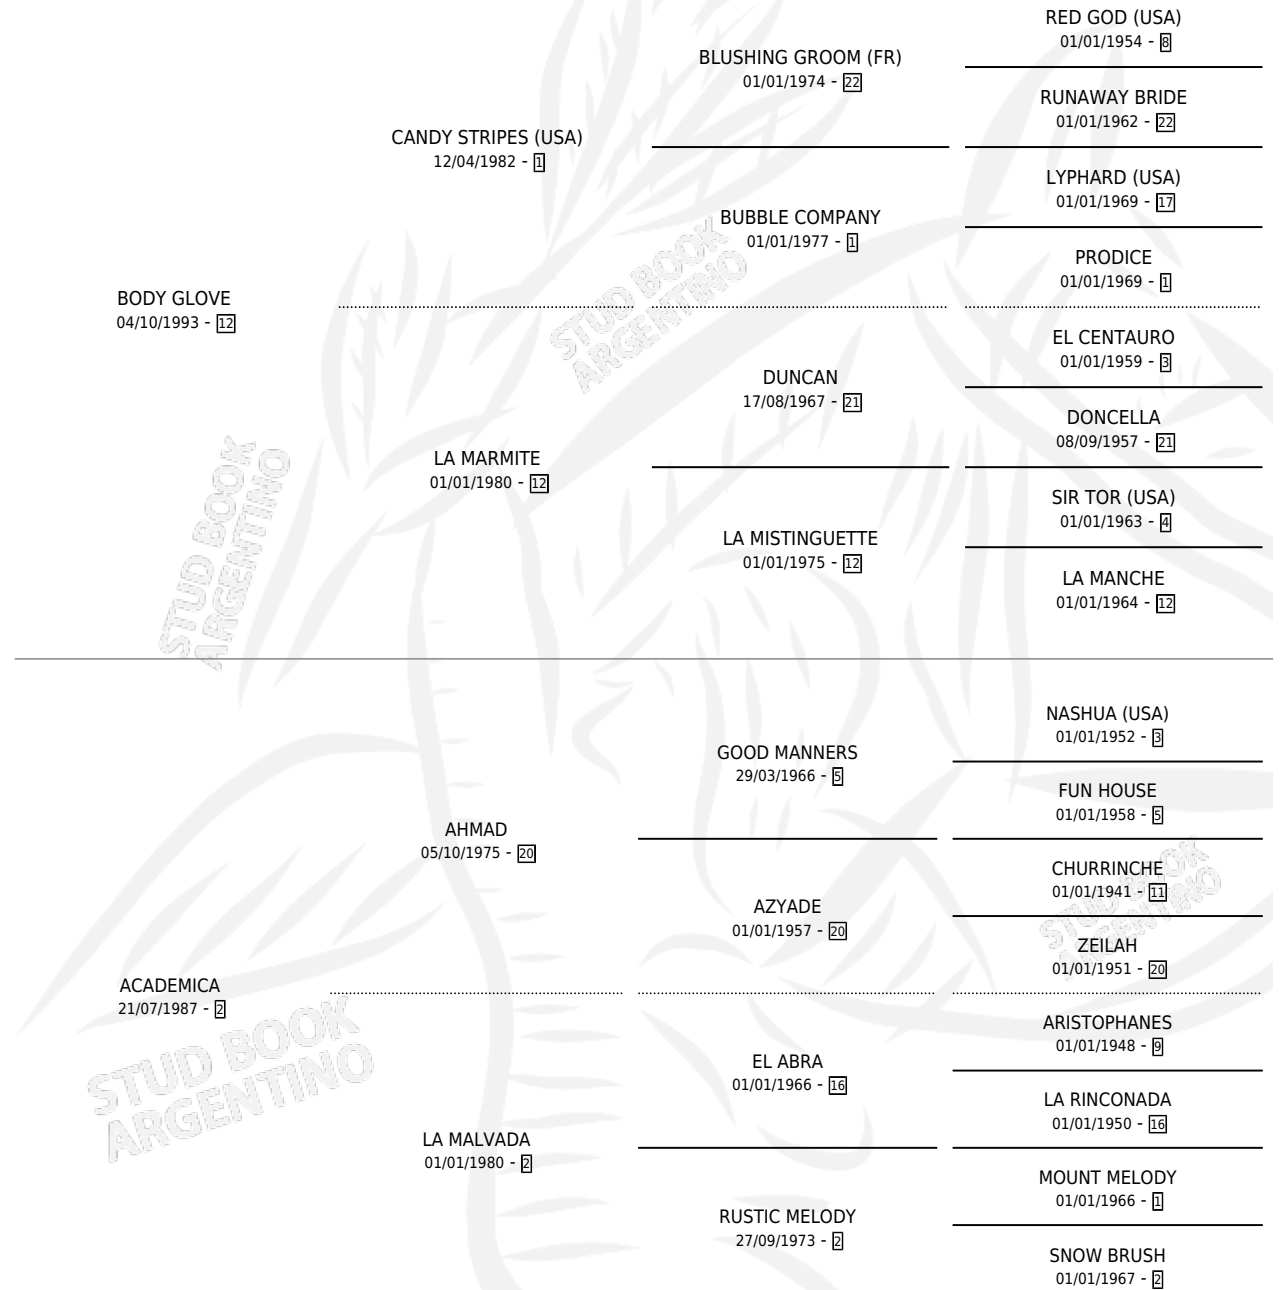

ACADEMIC BODY

por **BODY GLOVE** y **ACADEMICA** por **AHMAD**

Argentina · Macho · Zaino Doradillo · SP · 22/08/2006
Familia 2-h · Volumen 39

ESTADO

TIIFICACIÓN SANGUÍNEA	X
TIIFICACIÓN POR ADN	✓
PASAPORTE	X
IDENTIFICACIÓN POR MICROCHIP	X
REPRODUCTOR	X

Lugar de nacimiento: Don Yayo

Criador: Moscon Arturo Sergio

PEDIGREE

CAMPAÑA

Solo carreras oficiales de Argentina

POR EDAD

EDAD	CC	1°	2°	3°	4°	5°	NP	CLC	CLG	CLCG1	CLGG1	IMPORTE	GANANCIA / CC
3 AÑOS	8	1	3	1	0	2	1	0	0	0	0	\$61,600	\$7,700
TOTALES	8	1	3	1	0	2	1	0	0	0	0	\$61,600	\$7,700
%		12.5%	37.5%	12.5%	0.0%	25.0%	12.5%	0.0%	0.0%	0.0%	0.0%		