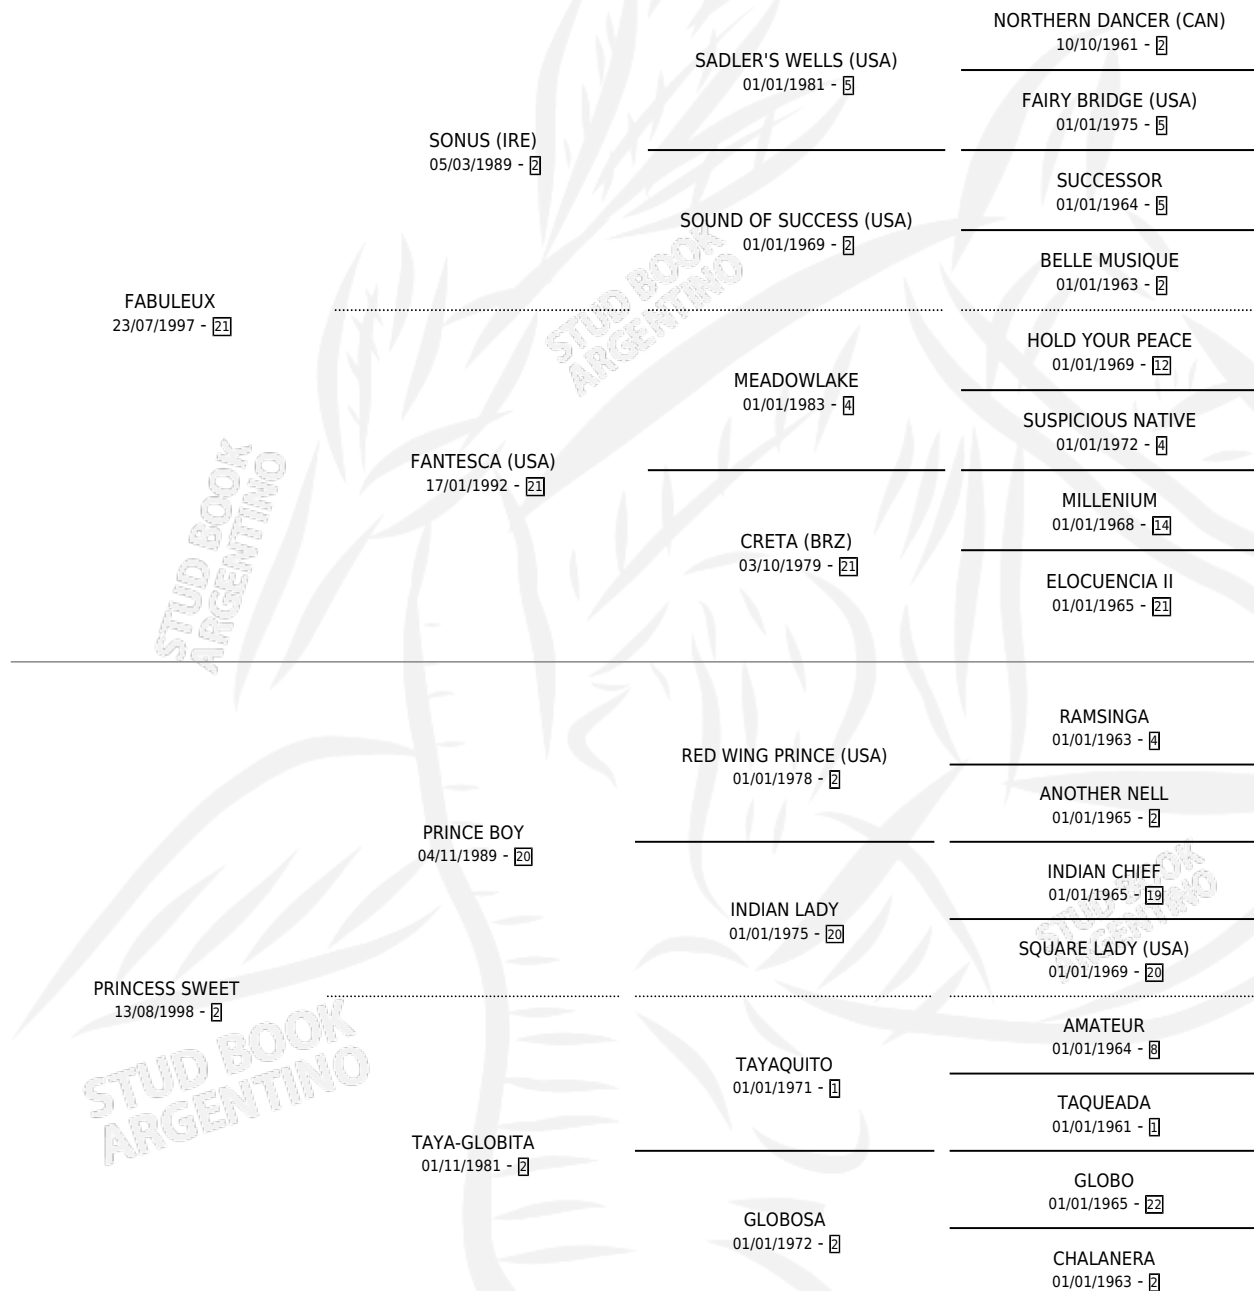

PRINCESS MOCHI

por **FABULEUX** y **PRINCESS SWEET** por **PRINCE BOY**

Argentina · Hembra · Alazan · SP · 10/10/2006
Familia 2-n · Volumen 39

ESTADO

TIPIFICACIÓN SANGUÍNEA	X
TIPIFICACIÓN POR ADN	X
PASAPORTE	X
IDENTIFICACIÓN POR MICROCHIP	X
REPRODUCTOR	X

Lugar de nacimiento: Emi Mochi

Criador: Sin dato

PEDIGREE

PRINCESS MOCHI

Datos oficiales del Stud Book Argentino

Documento generado el 06/05/2026

studbook.org.ar