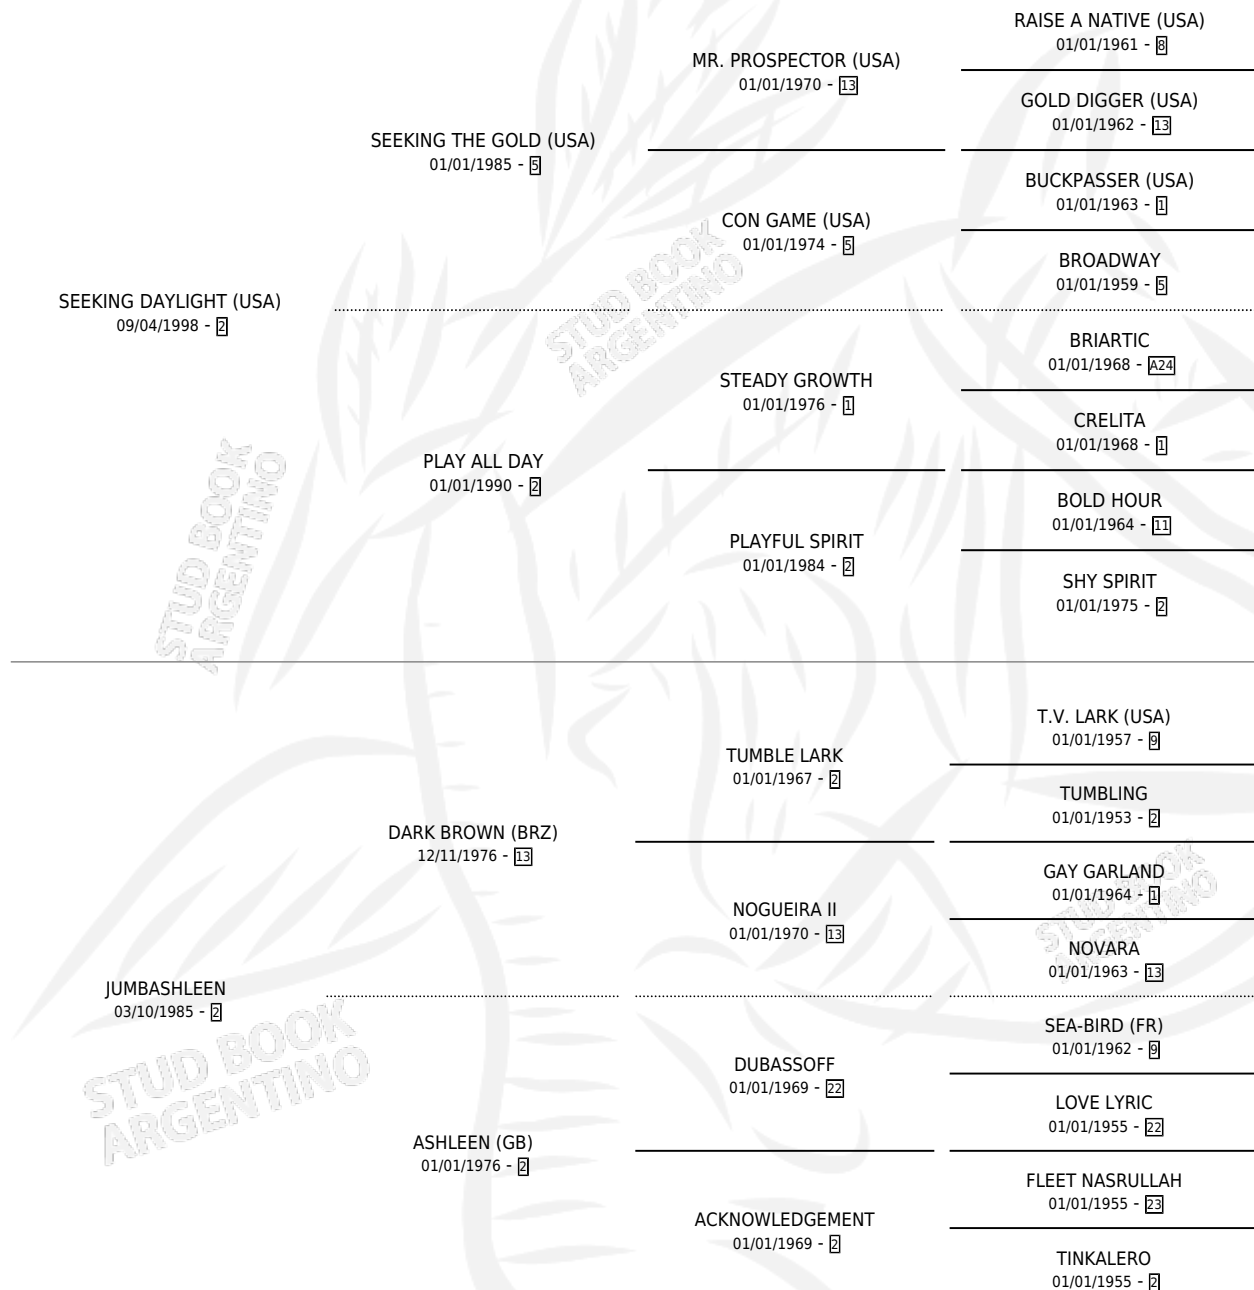

MAMA PATA

por **SEEKING DAYLIGHT (USA)** y **JUMBASHLEEN** por **DARK BROWN (BRZ)**

Argentina · Hembra · Zaino · SP · 29/09/2006
Familia 2-e · Volumen 39

ESTADO

TIPIFICACIÓN SANGUÍNEA	X
TIPIFICACIÓN POR ADN	✓
PASAPORTE	X
IDENTIFICACIÓN POR MICROCHIP	X
REPRODUCTOR	✓

Lugar de nacimiento: El Bendito
Criador: Euzkadi

~

HIJOS

	MACHOS	HEMBRAS
4 NACIERON	1	3
2 CORRIERON	1	1
1 GANARON	0	1
0 GANADORES CL	0 GANADORES GR	0 GANADORES G1

PEDIGREE

CAMPAÑA

Solo carreras oficiales de Argentina