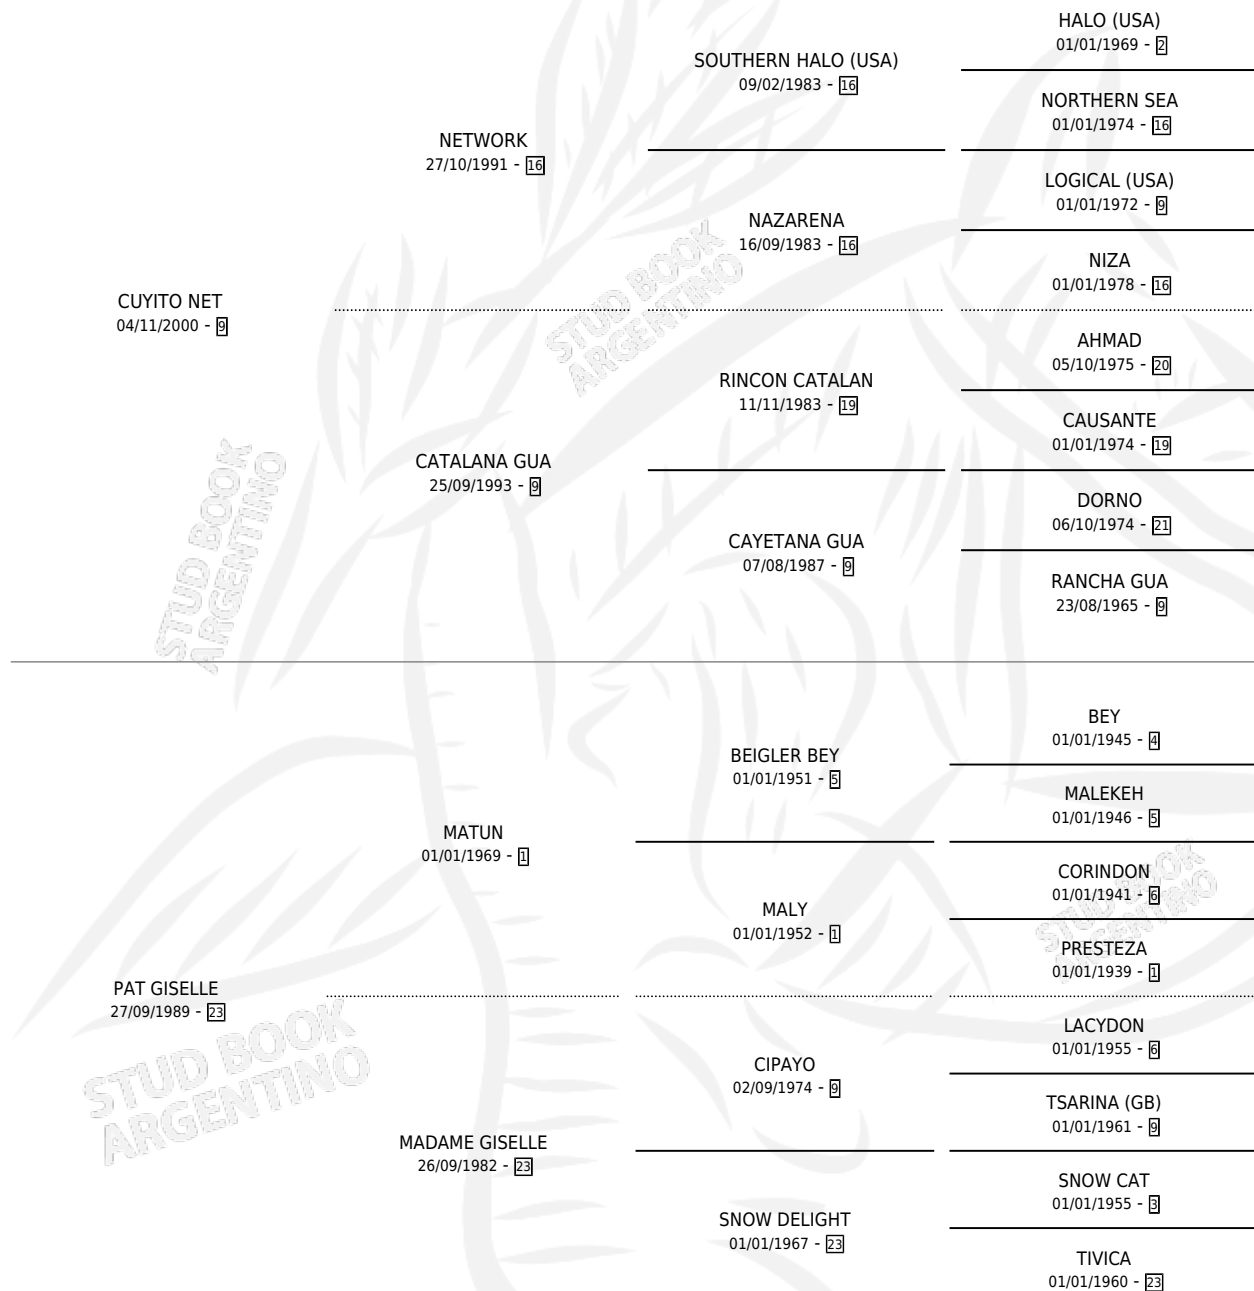

EL TAQUEADOR

por CUYITO NET y PAT GISELLE por MATUN

Argentina · Macho · Alazan · SP · 11/10/2006
Familia 23-a · Volumen 39

ESTADO

TIPIFICACIÓN SANGUÍNEA	X
TIPIFICACIÓN POR ADN	X
PASAPORTE	X
IDENTIFICACIÓN POR MICROCHIP	X
REPRODUCTOR	X

Lugar de nacimiento: Don Yayo

Criador: Sin dato

PEDIGREE

EL TAQUEADOR

Datos oficiales del Stud Book Argentino

Documento generado el 11/05/2026

studbook.org.ar