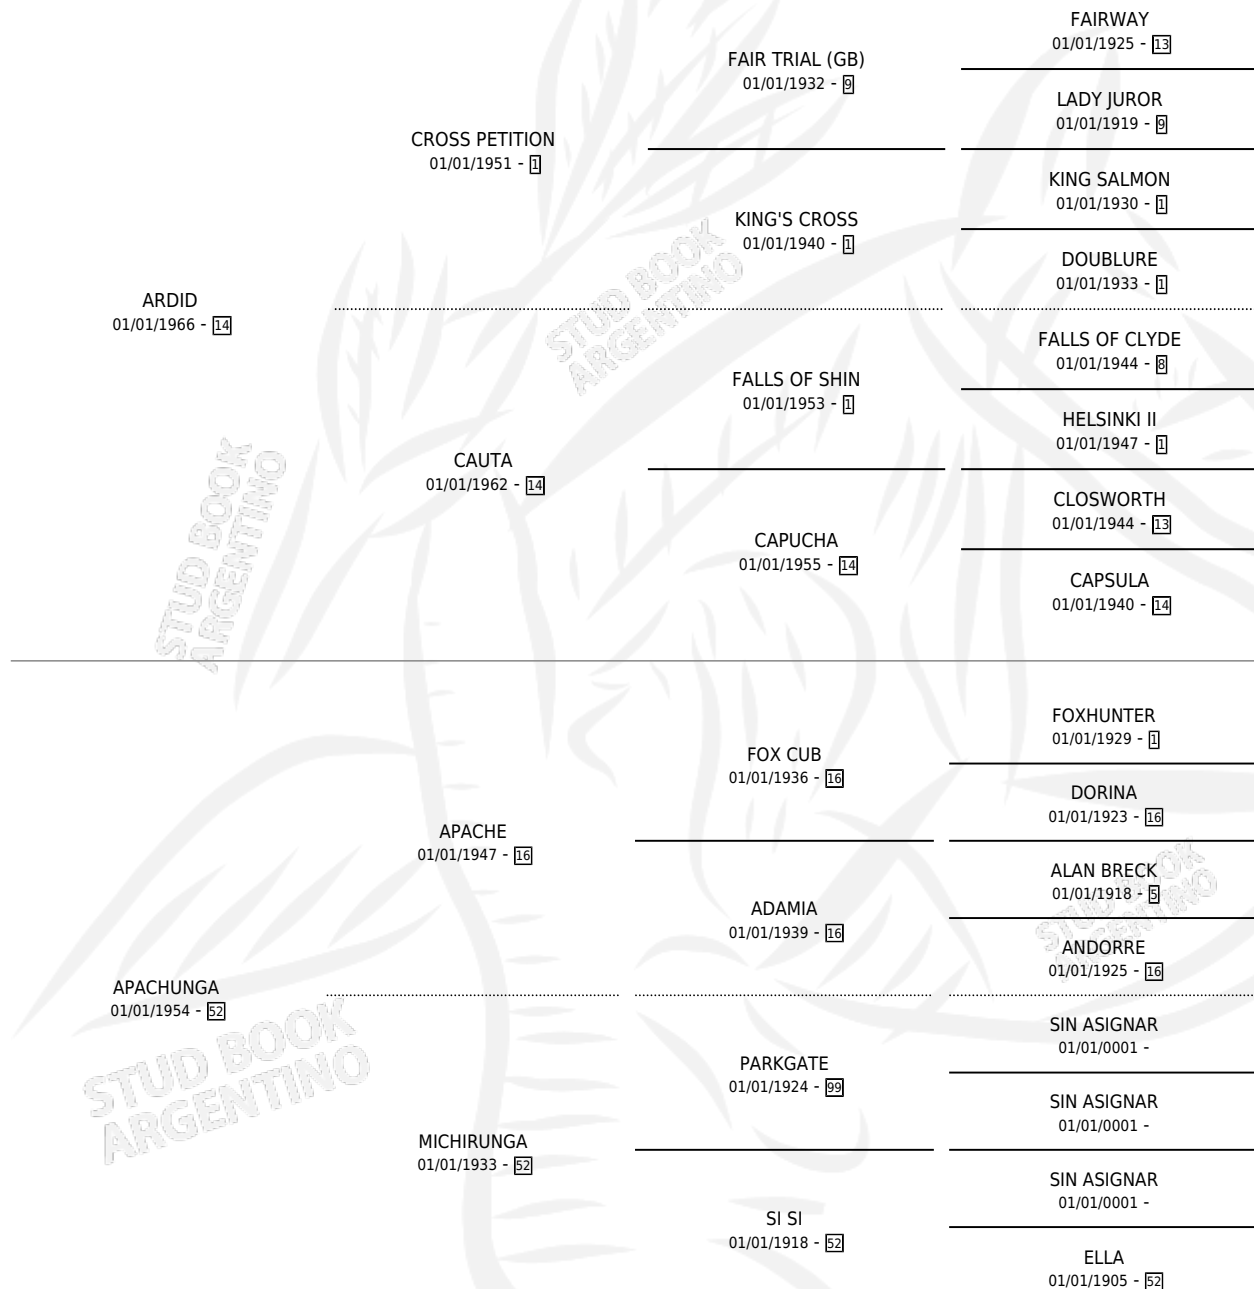

MARIA PERBEILS

por **ARDID** y **APACHUNGA** por **APACHE**

Argentina · Hembra · Zaino Colorado · SP · 01/01/1975
Familia 52 · Volumen 29

ESTADO

TIPIFICACIÓN SANGUÍNEA	X
TIPIFICACIÓN POR ADN	X
PASAPORTE	X
IDENTIFICACIÓN POR MICROCHIP	X
REPRODUCTOR	✓

Lugar de nacimiento: Campo particular

Criador: Sin dato

~

HIJOS

	MACHOS	HEMBRAS
3 NACIERON	2	1
SIN ACTUACIONES		

PEDIGREE

CAMPAÑA

Solo carreras oficiales de Argentina