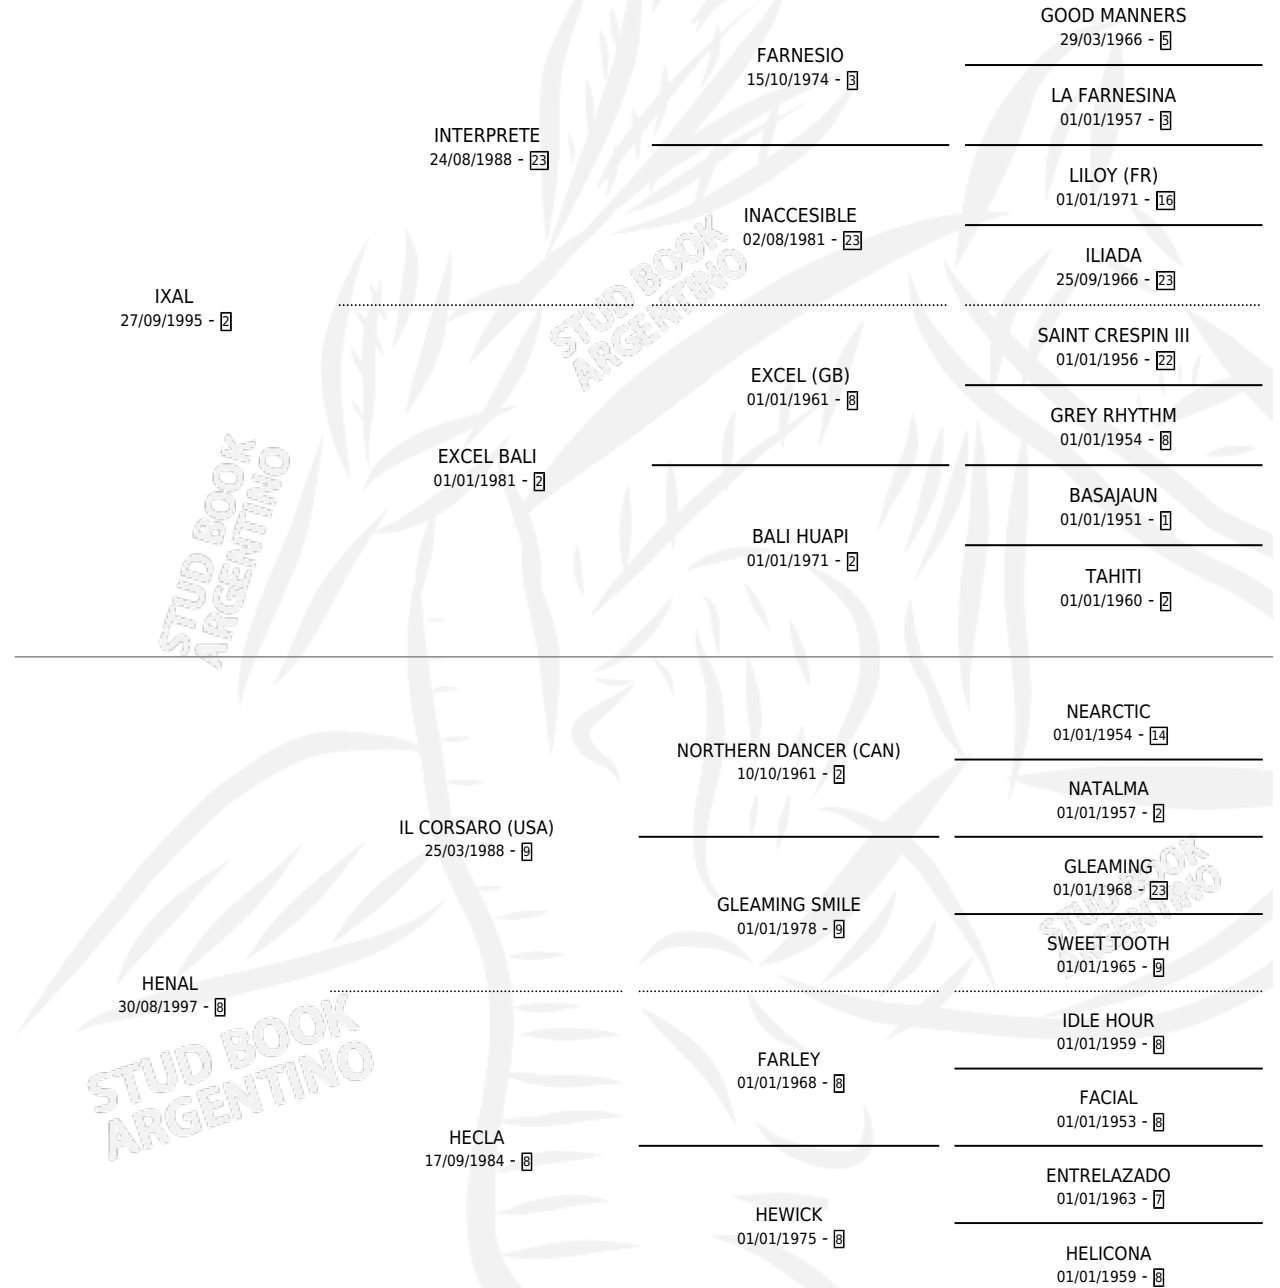

CHIMENTO IXA

por IXAL y HENAL por IL CORSARO (USA)

Argentina · Macho · Zaino · SP · 20/10/2006
Familia 8-j · Volumen 39

ESTADO

TIPIFICACIÓN SANGUÍNEA	✓
TIPIFICACIÓN POR ADN	✓
PASAPORTE	X
IDENTIFICACIÓN POR MICROCHIP	X
REPRODUCTOR	X

Lugar de nacimiento: Adi

Criador: Sin dato

PEDIGREE

CAMPAÑA

Solo carreras oficiales de Argentina

POR EDAD

EDAD	CC	1°	2°	3°	4°	5°	NP	CLC	CLG	CLCG1	CLGG1	IMPORTE	GANANCIA / CC
3 AÑOS	3	0	0	0	0	0	3	0	0	0	0	\$0	\$0
4 AÑOS	1	0	0	0	0	0	1	0	0	0	0	\$0	\$0
TOTALES	4	0	0	0	0	0	4	0	0	0	0	\$0	\$0
%		0.0%	0.0%	0.0%	0.0%	0.0%	100%	0.0%	0.0%	0.0%	0.0%		