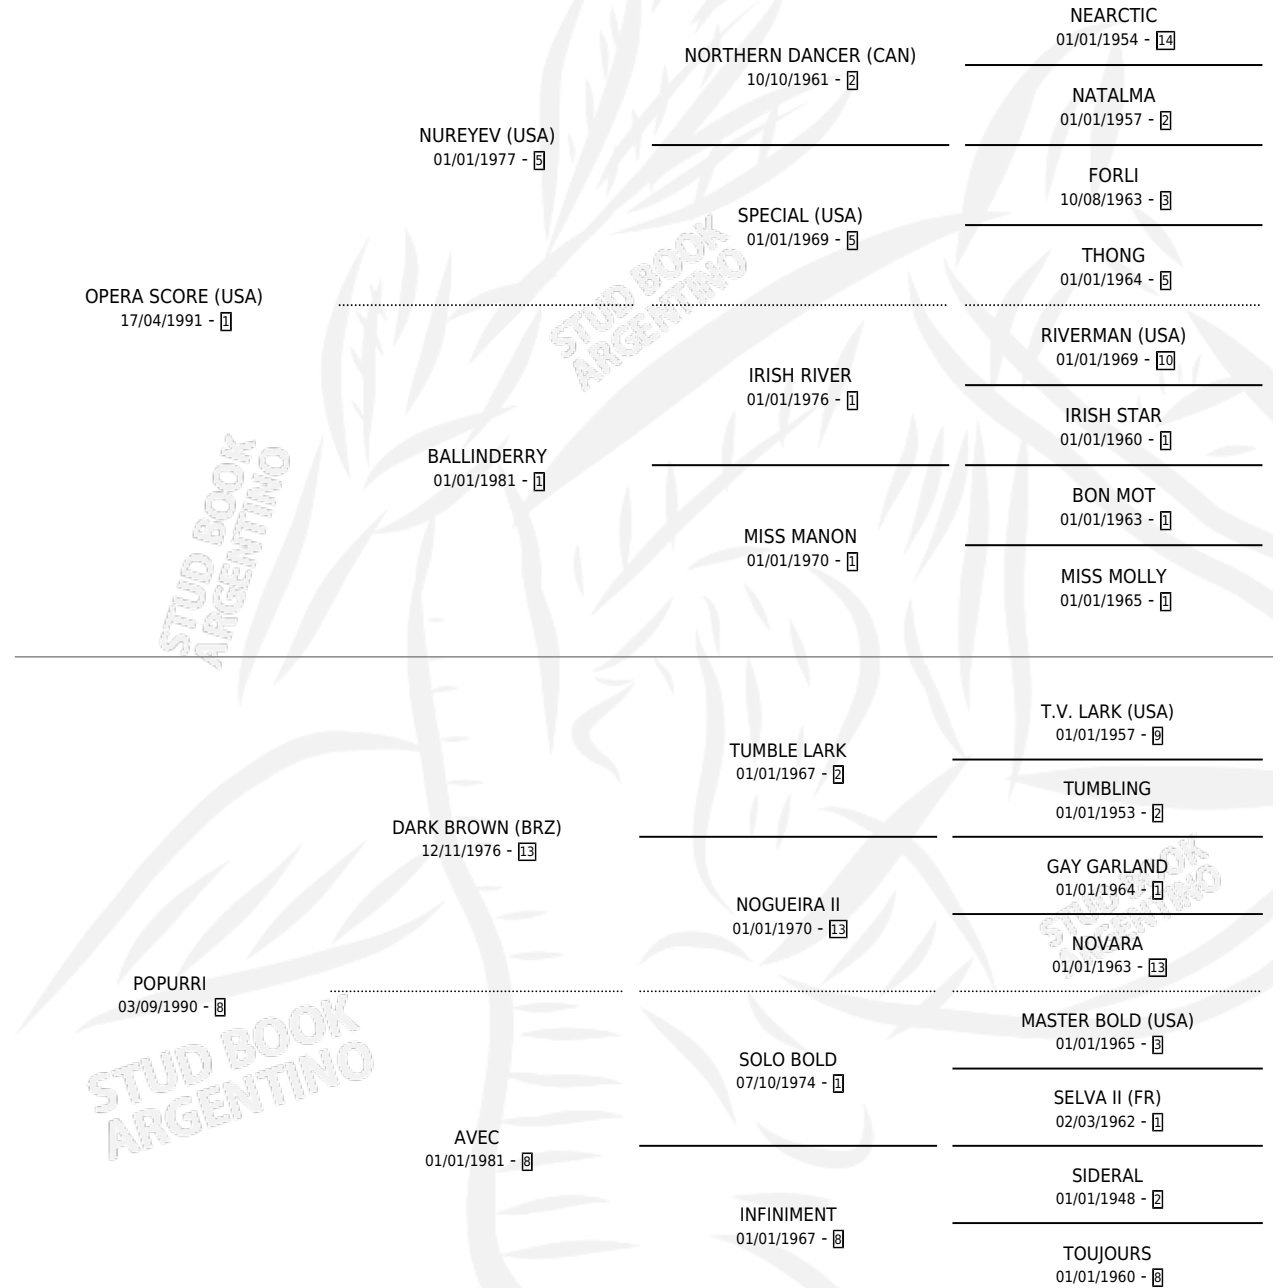

MAXIMO SCORE

por OPERA SCORE (USA) y POPURRI por DARK BROWN (BRZ)

Argentina · Macho · Zaino · SP · 07/12/2006
Familia 8-j · Volumen 39

ESTADO

TIPIFICACIÓN SANGUÍNEA	X
TIPIFICACIÓN POR ADN	✓
PASAPORTE	X
IDENTIFICACIÓN POR MICROCHIP	X
REPRODUCTOR	X

Lugar de nacimiento: Campo particular
Criador: Mabel Leonor

PEDIGREE

MAXIMO SCORE

Datos oficiales del Stud Book Argentino

Documento generado el 05/05/2026

studbook.org.ar