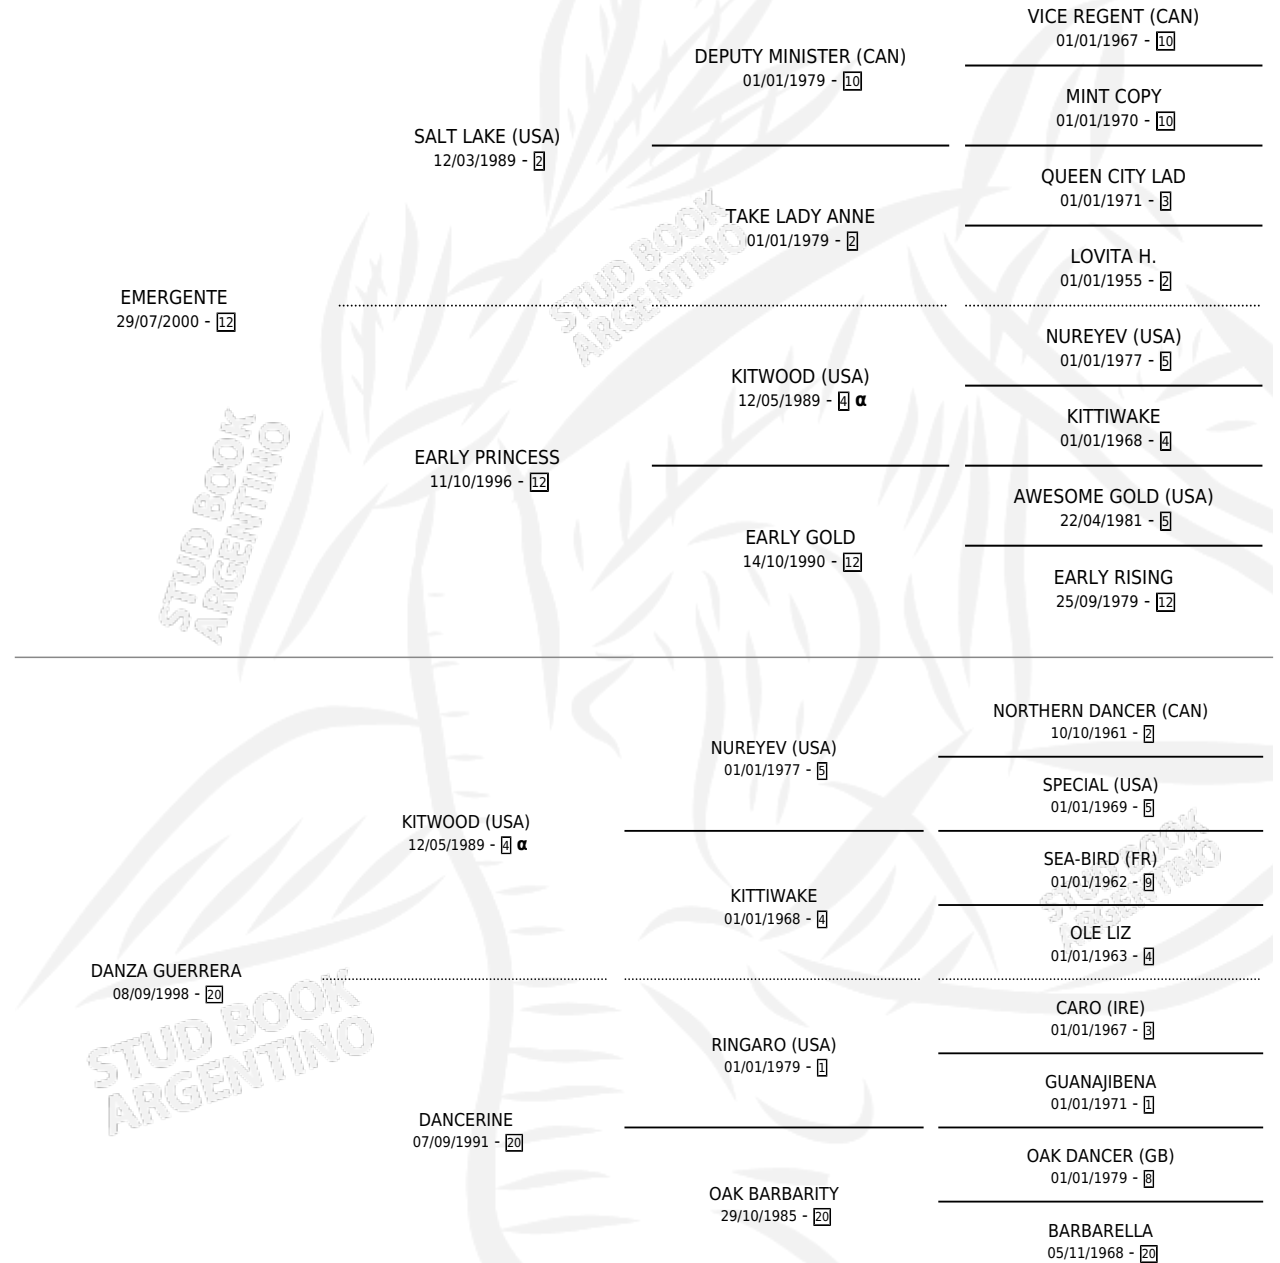

# IMPORTANT DANCE

por EMERGENTE y DANZA GUERRERA por KITWOOD (USA)

Argentina · Hembra · Zaino · SP · 22/09/2006  
Familia 20 · Volumen 39

## ESTADO

TIPIFICACIÓN SANGUÍNEA	X
TIPIFICACIÓN POR ADN	✓
PASAPORTE	✓
IDENTIFICACIÓN POR MICROCHIP	X
REPRODUCTOR	X

**Lugar de nacimiento:** El Cartujo

**Criador:** El Cartujo

## PEDIGREE

INBREEDING :  $\alpha$