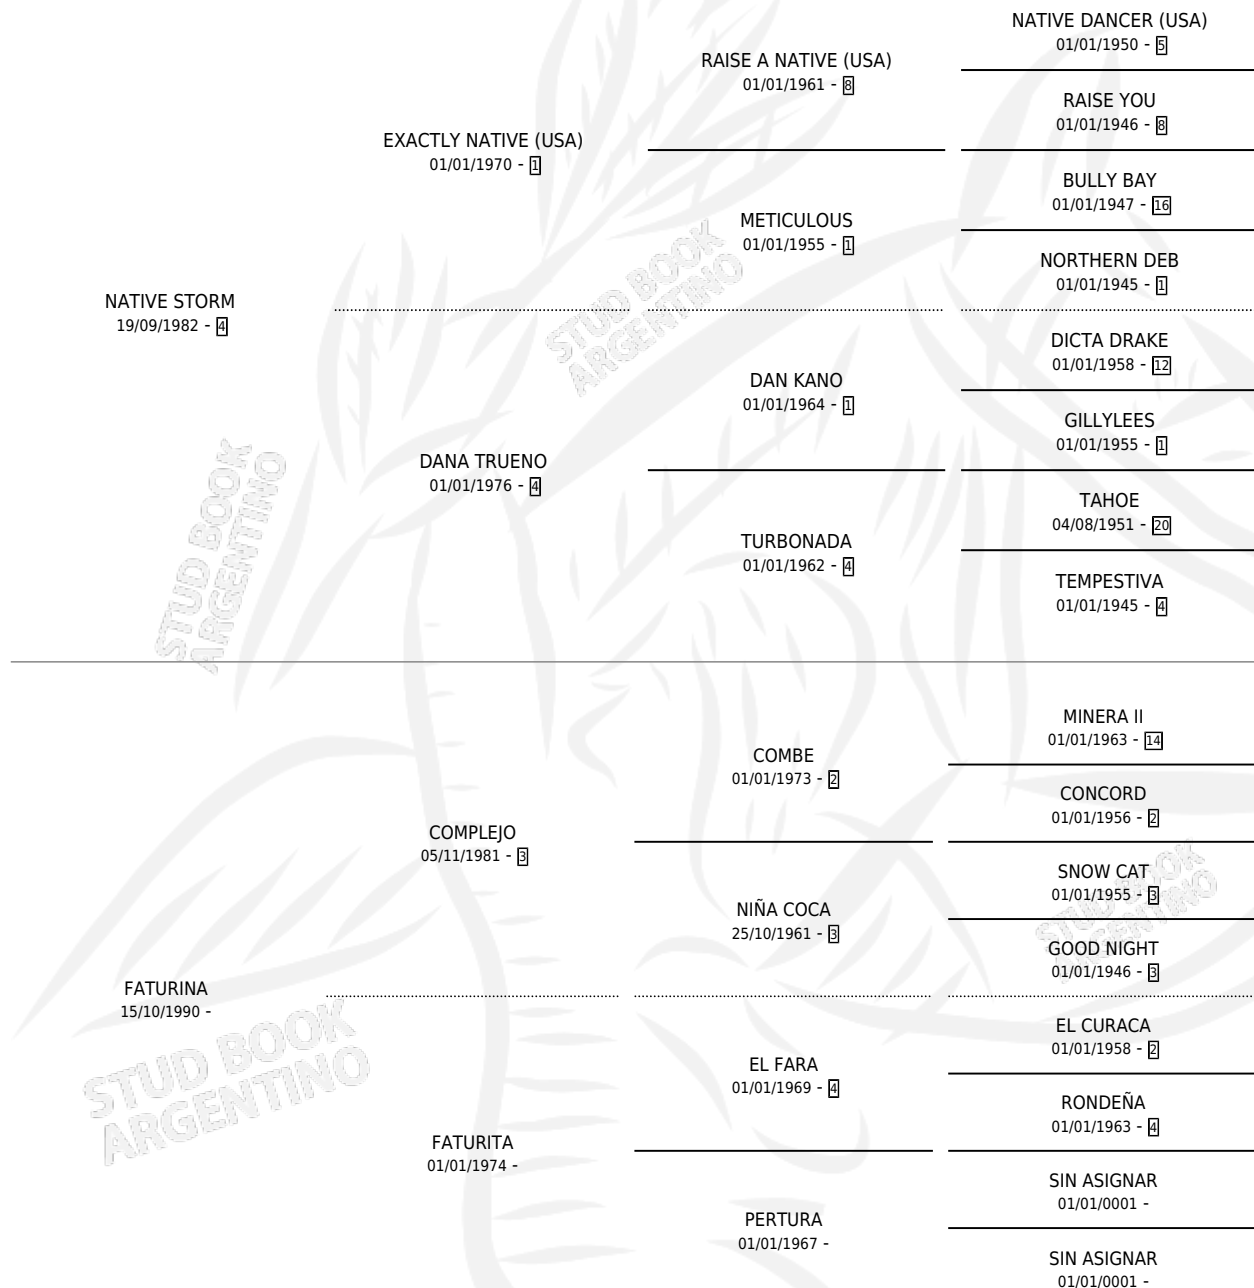

FARINA STORM

por **NATIVE STORM** y **FATURINA** por **COMPLEJO**

Argentina · Hembra · Zaino Negro · SP · 22/10/2006
Familia · Volumen 39

ESTADO

TIPIFICACIÓN SANGUÍNEA	X
TIPIFICACIÓN POR ADN	✓
PASAPORTE	✓
IDENTIFICACIÓN POR MICROCHIP	X
REPRODUCTOR	✓

Lugar de nacimiento: Mi Complejo

Criador: Mi Complejo

~

HIJOS

	MACHOS	HEMBRAS
5 NACIERON	2	3
SIN ACTUACIONES		

PEDIGREE

CAMPAÑA

Solo carreras oficiales de Argentina