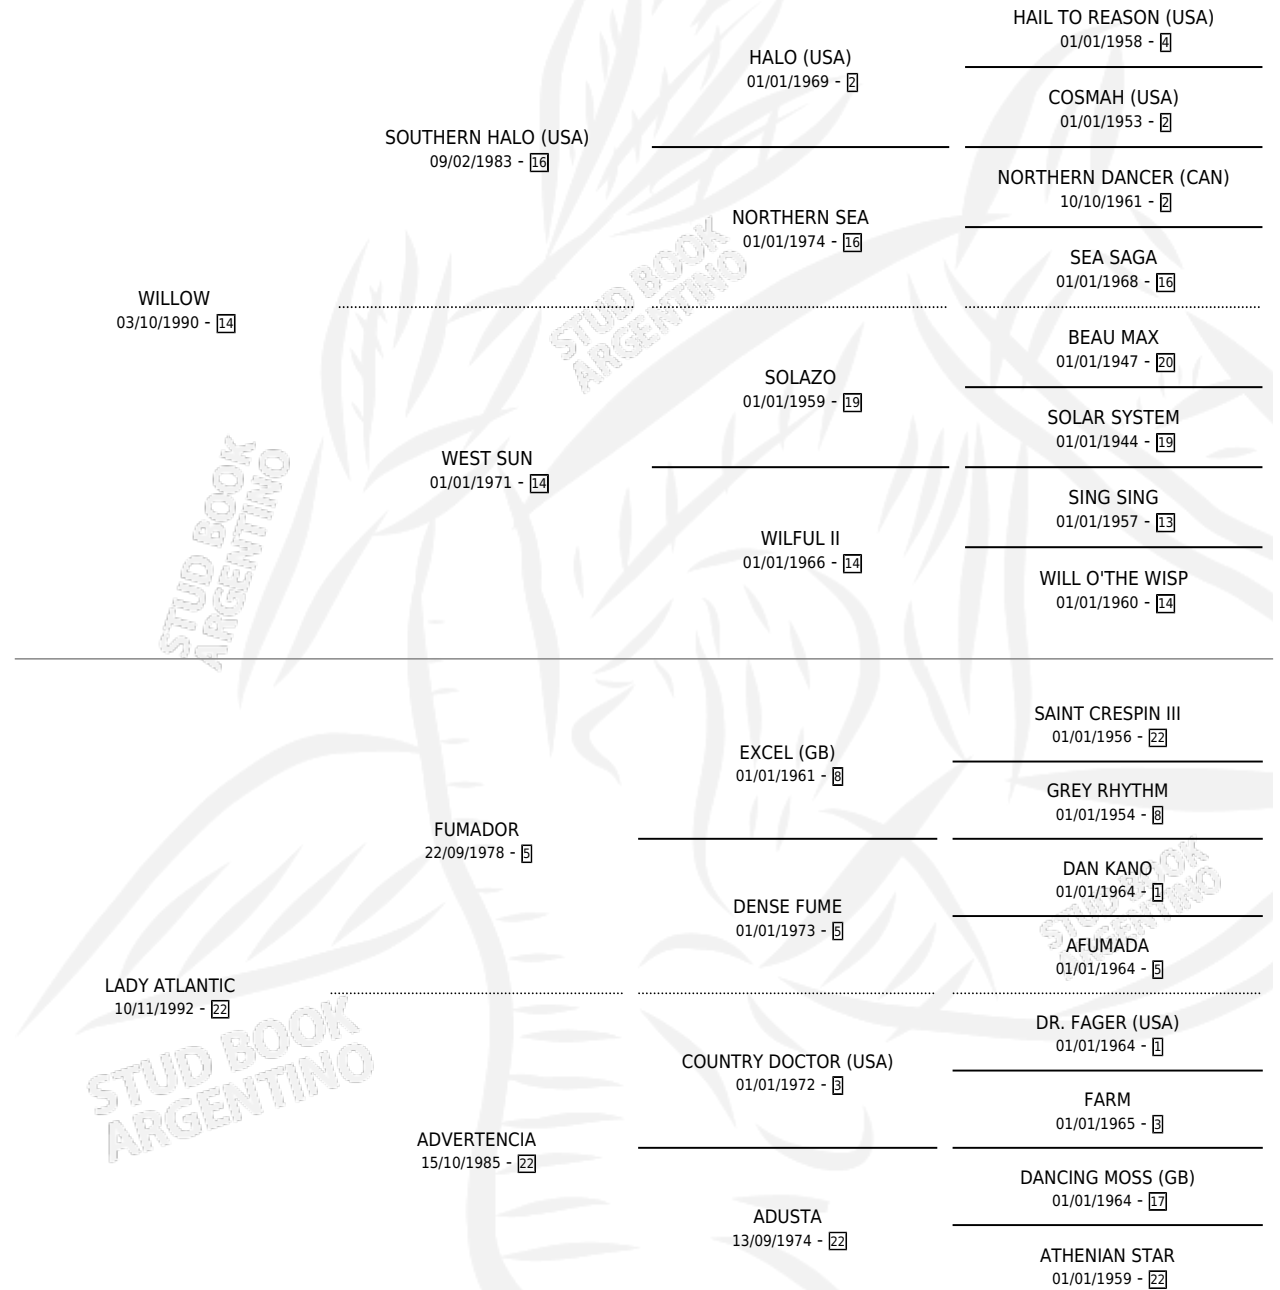

WILLOW RIDE

por WILLOW y LADY ATLANTIC por FUMADOR

Argentina · Macho · Alazan · SP · 25/11/2006
Familia 22-d · Volumen 39

ESTADO

TIPIFICACIÓN SANGUÍNEA	X
TIPIFICACIÓN POR ADN	✓
PASAPORTE	✓
IDENTIFICACIÓN POR MICROCHIP	X
REPRODUCTOR	X

Lugar de nacimiento: Divisadero

Criador: Conti Carlos Alberto

PEDIGREE

WILLOW RIDE

Datos oficiales del Stud Book Argentino

Documento generado el 09/05/2026

studbook.org.ar