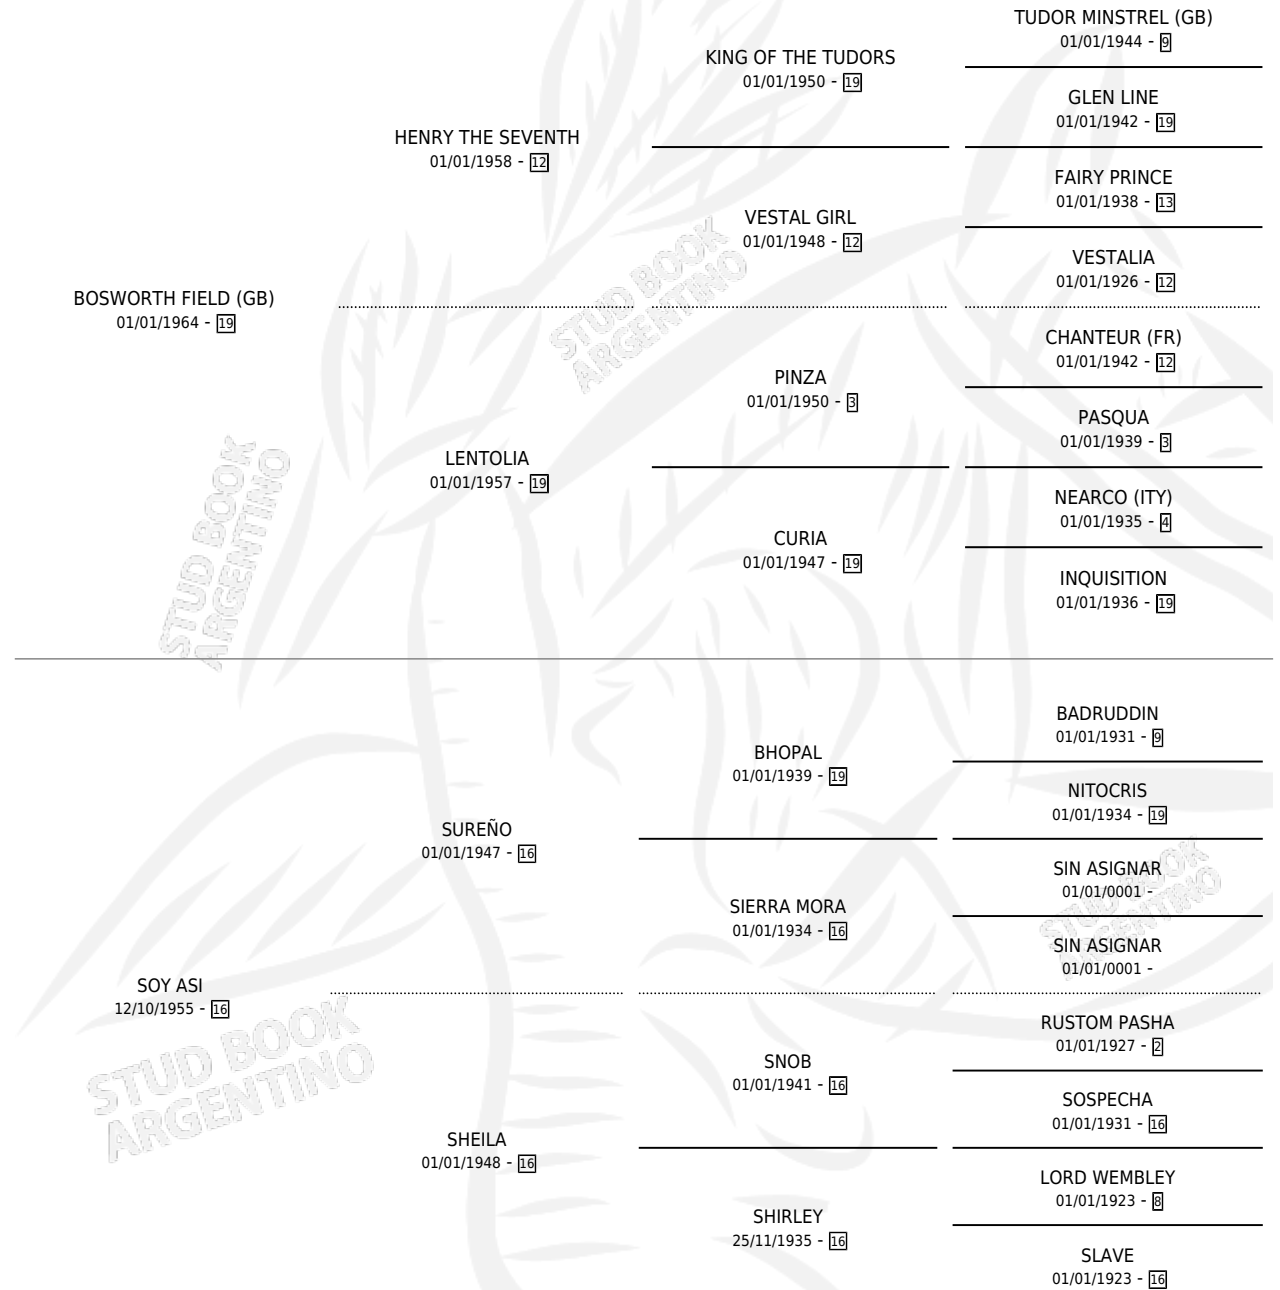

SOY DIGNO

por **BOSWORTH FIELD (GB)** y **SOY ASI** por **SUREÑO**

Argentina · Macho · Zaino Doradillo · SP · 03/09/1975
Familia 16-e · Volumen 29

ESTADO

TIPIFICACIÓN SANGUÍNEA	X
TIPIFICACIÓN POR ADN	X
PASAPORTE	X
IDENTIFICACIÓN POR MICROCHIP	X
REPRODUCTOR	X

Lugar de nacimiento: Campo particular

Criador: Sin dato

PEDIGREE

CAMPAÑA

Solo carreras oficiales de Argentina

POR EDAD

EDAD	CC	1°	2°	3°	4°	5°	NP	CLC	CLG	CLCG1	CLGG1	IMPORTE	GANANCIA / CC
2 AÑOS	1	1	0	0	0	0	0	0	0	0	0	\$0	\$0
3 AÑOS	2	0	1	0	1	0	0	2	0	1	0	\$0	\$0
TOTALES	3	1	1	0	1	0	0	2	0	1	0	\$0	\$0
%		33.3%	33.3%	0.0%	33.3%	0.0%	0.0%	66.7%	0.0%	50.0%	0.0%		