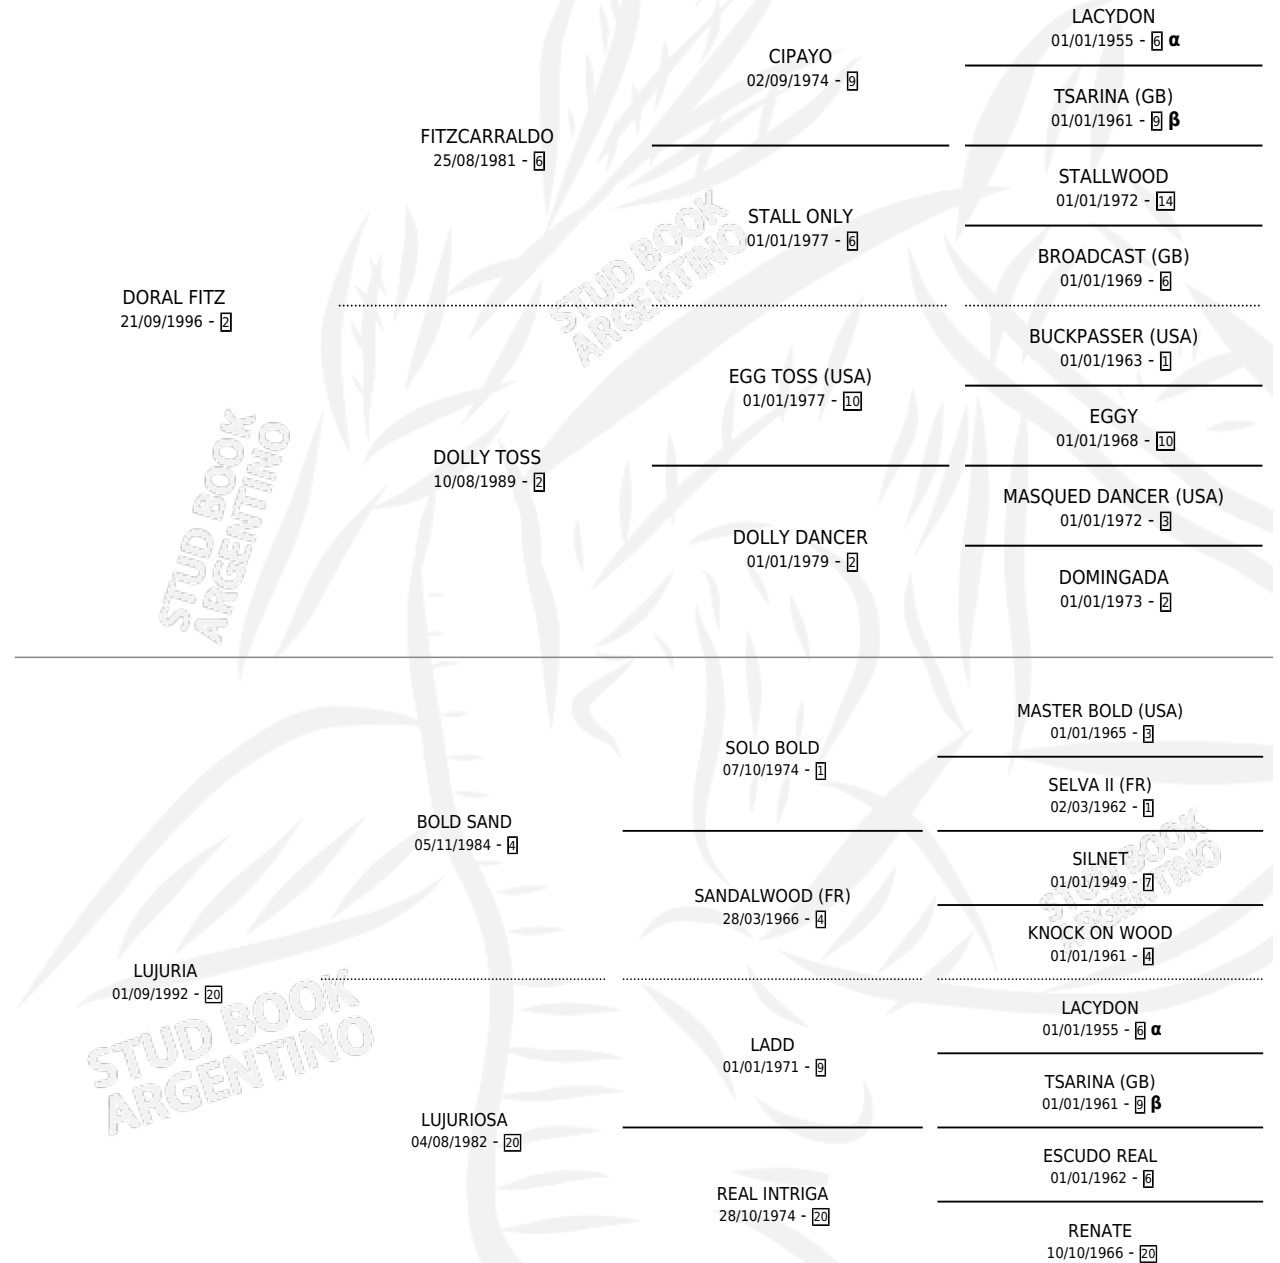

CROTO FITZ

por DORAL FITZ y LUJURIA por BOLD SAND

Argentina · Macho · Zaino · SP · 15/11/2006
Familia 20 · Volumen 39

ESTADO

TIPIFICACIÓN SANGUÍNEA	X
TIPIFICACIÓN POR ADN	✓
PASAPORTE	✓
IDENTIFICACIÓN POR MICROCHIP	X
REPRODUCTOR	X

Lugar de nacimiento: La Oracion

Criador: Sin dato

PEDIGREE

INBREEDING : α, β

CAMPAÑA

Solo carreras oficiales de Argentina

POR EDAD

EDAD	CC	1°	2°	3°	4°	5°	NP	CLC	CLG	CLCG1	CLGG1	IMPORTE	GANANCIA / CC
3 AÑOS	5	0	0	0	0	0	5	0	0	0	0	\$0	\$0
4 AÑOS	2	0	0	0	0	1	1	0	0	0	0	\$1,150	\$575
TOTALES	7	0	0	0	0	1	6	0	0	0	0	\$1,150	\$164
%		0.0%	0.0%	0.0%	0.0%	14.3%	85.7%	0.0%	0.0%	0.0%	0.0%		