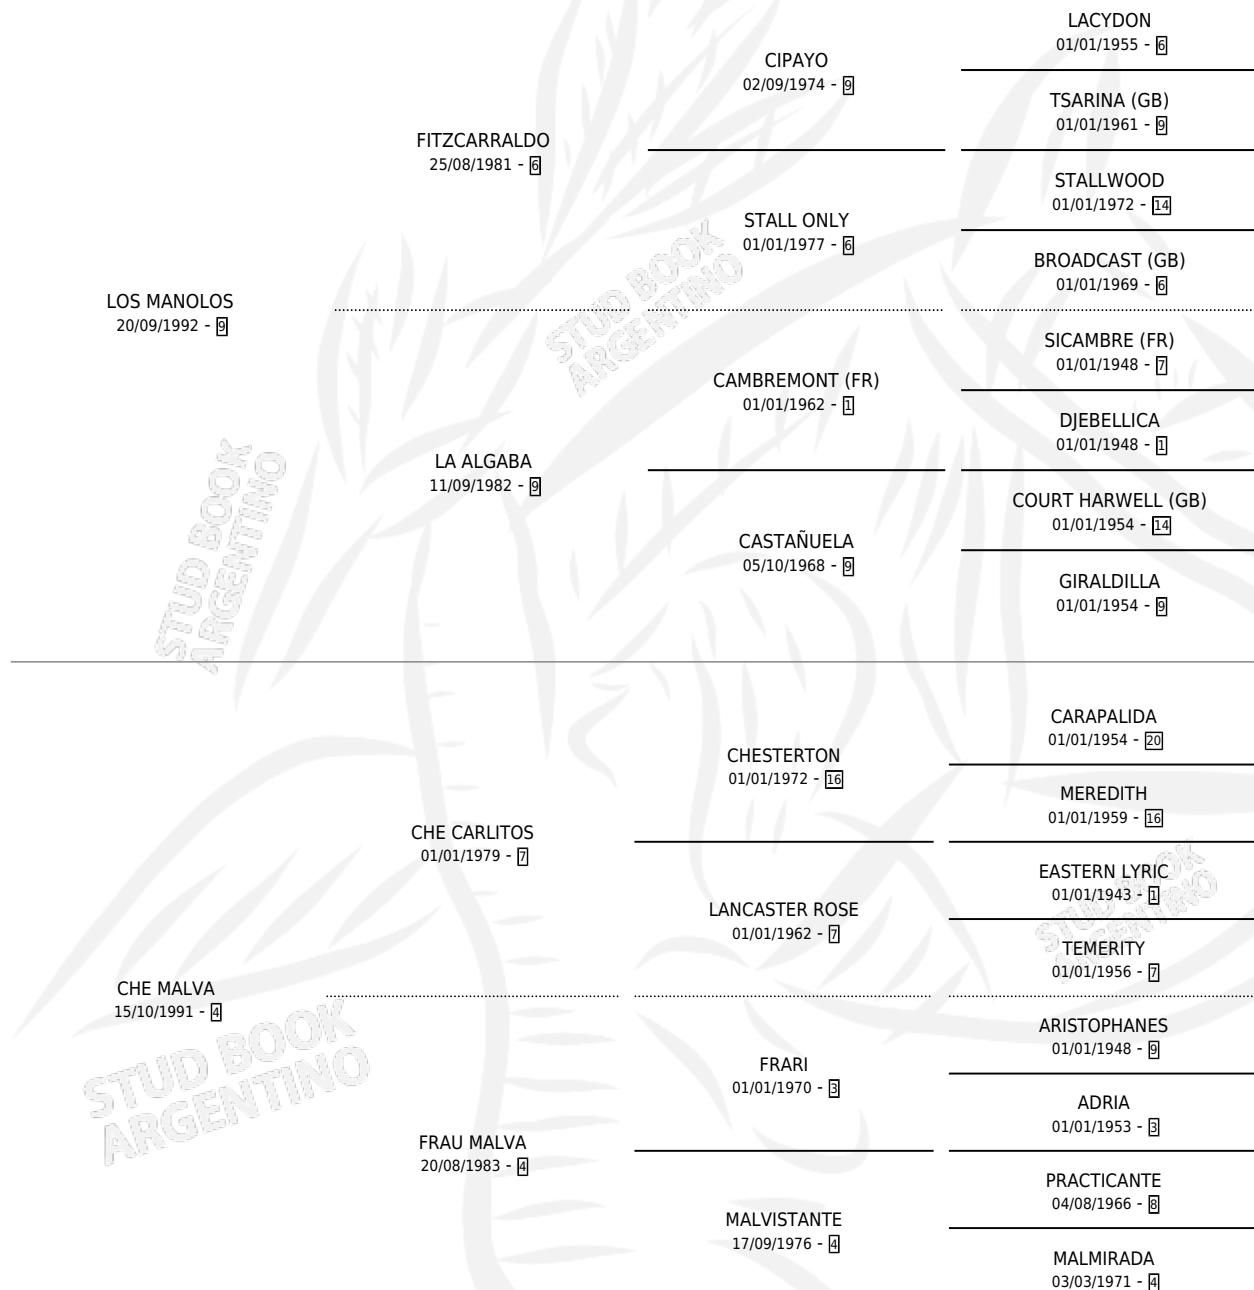

BLACK FITZ

por LOS MANOLOS y CHE MALVA por CHE CARLITOS

Argentina · Macho · Zaino · SP · 13/11/2006
Familia 4-b · Volumen 39

ESTADO

TIPIFICACIÓN SANGUÍNEA	X
TIPIFICACIÓN POR ADN	X
PASAPORTE	X
IDENTIFICACIÓN POR MICROCHIP	X
REPRODUCTOR	X

Lugar de nacimiento: La Oracion

Criador: Erquicia Nestor Horacio

PEDIGREE

BLACK FITZ

Datos oficiales del Stud Book Argentino

Documento generado el 14/05/2026

studbook.org.ar