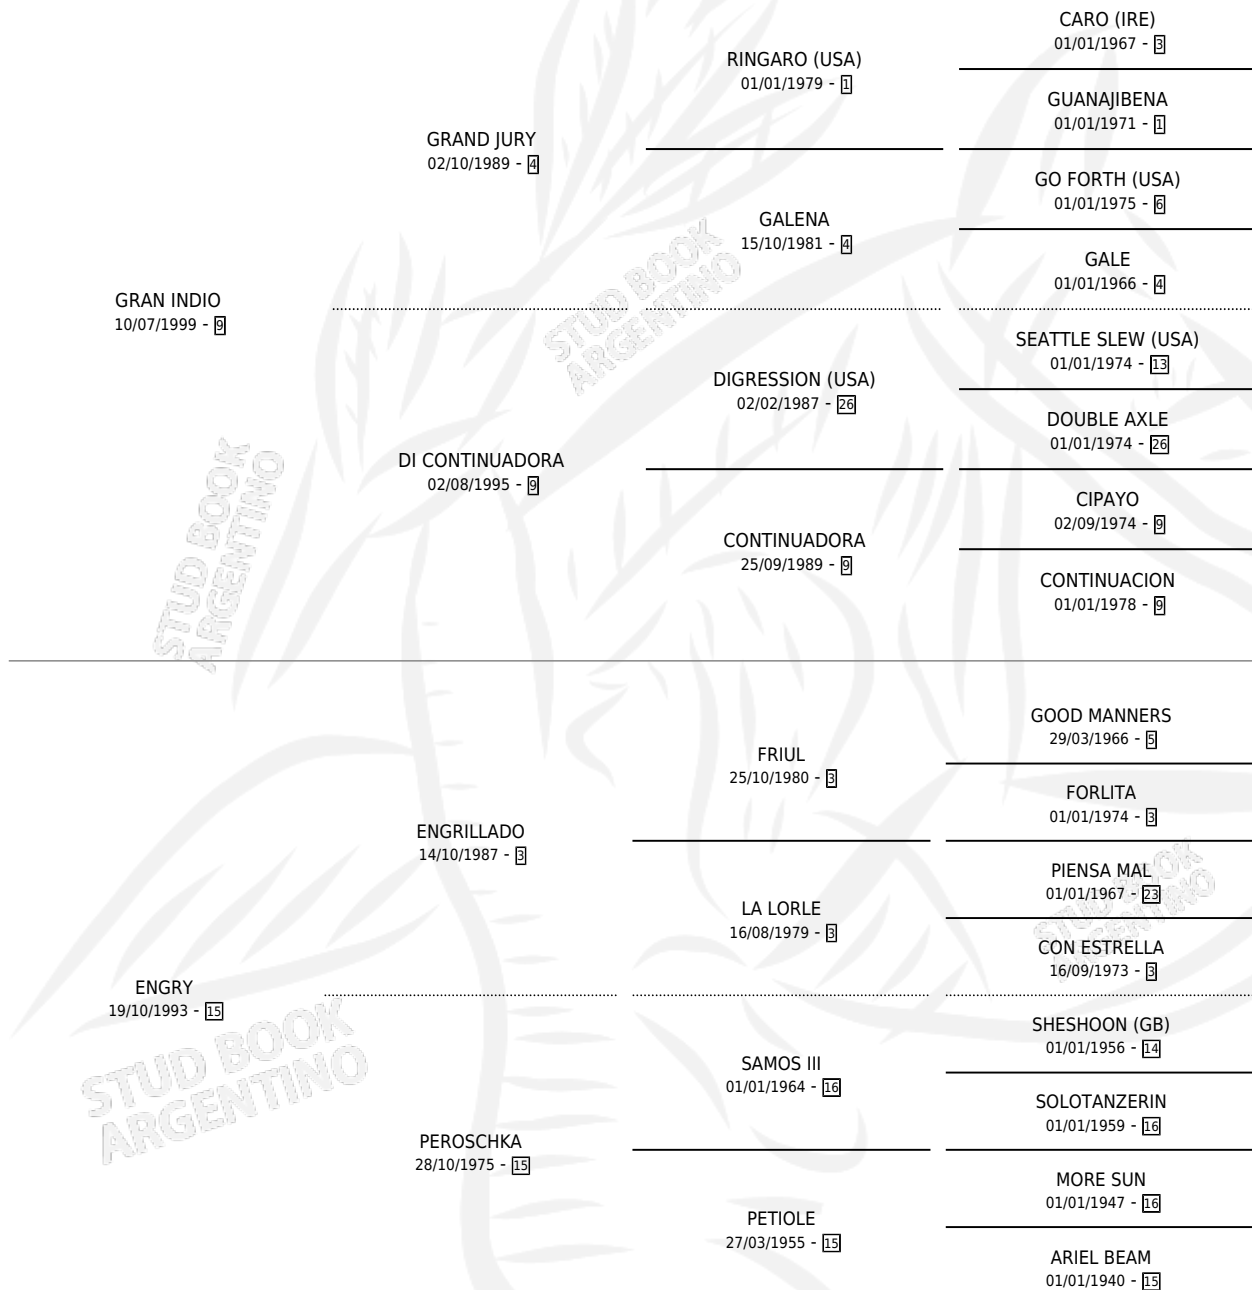

## PEDIGREE

por GRAN INDIO y ENGRY por ENGRILLADO

Argentina · Hembra · Zaino · SP · 07/11/2006  
Familia 15-d · Volumen 39

### ESTADO

TIPIFICACIÓN SANGUÍNEA	X
TIPIFICACIÓN POR ADN	✓
PASAPORTE	✓
IDENTIFICACIÓN POR MICROCHIP	X
REPRODUCTOR	✓

**Lugar de nacimiento:** El Tio

**Criador:** El Tio

~

### HIJOS

	MACHOS	HEMBRAS
3 NACIERON	1	2
1 CORRIERON	1	0

SIN ACTUACIONES

S

mientos 3 / Efectividad 60.00%

PADRILLO	PRODUCTO	CRIADOR	1ER SERVICIO	ÚLTIMO SERVICIO
APASIONADO CAT	∅		21/11/2017	25/11/2017
<b>LINDA SOL</b>	QUE TRIBU (H Z, 15/11/2017)	OVANDO RUBEN	24/12/2016	28/12/2016
<b>Datos oficiales del Stud Book Argentino</b>	INDIO CHIMENTERO (M A, 26/11/2016)	EL CALLEJON	15/12/2015	19/12/2015
APASIONADO CAT	∅		30/12/2013	30/12/2013
HEAVY PUNCH	LINDA PUNCH (H Z, 24/12/2013)	EL CALLEJON	24/12/2012	29/12/2012