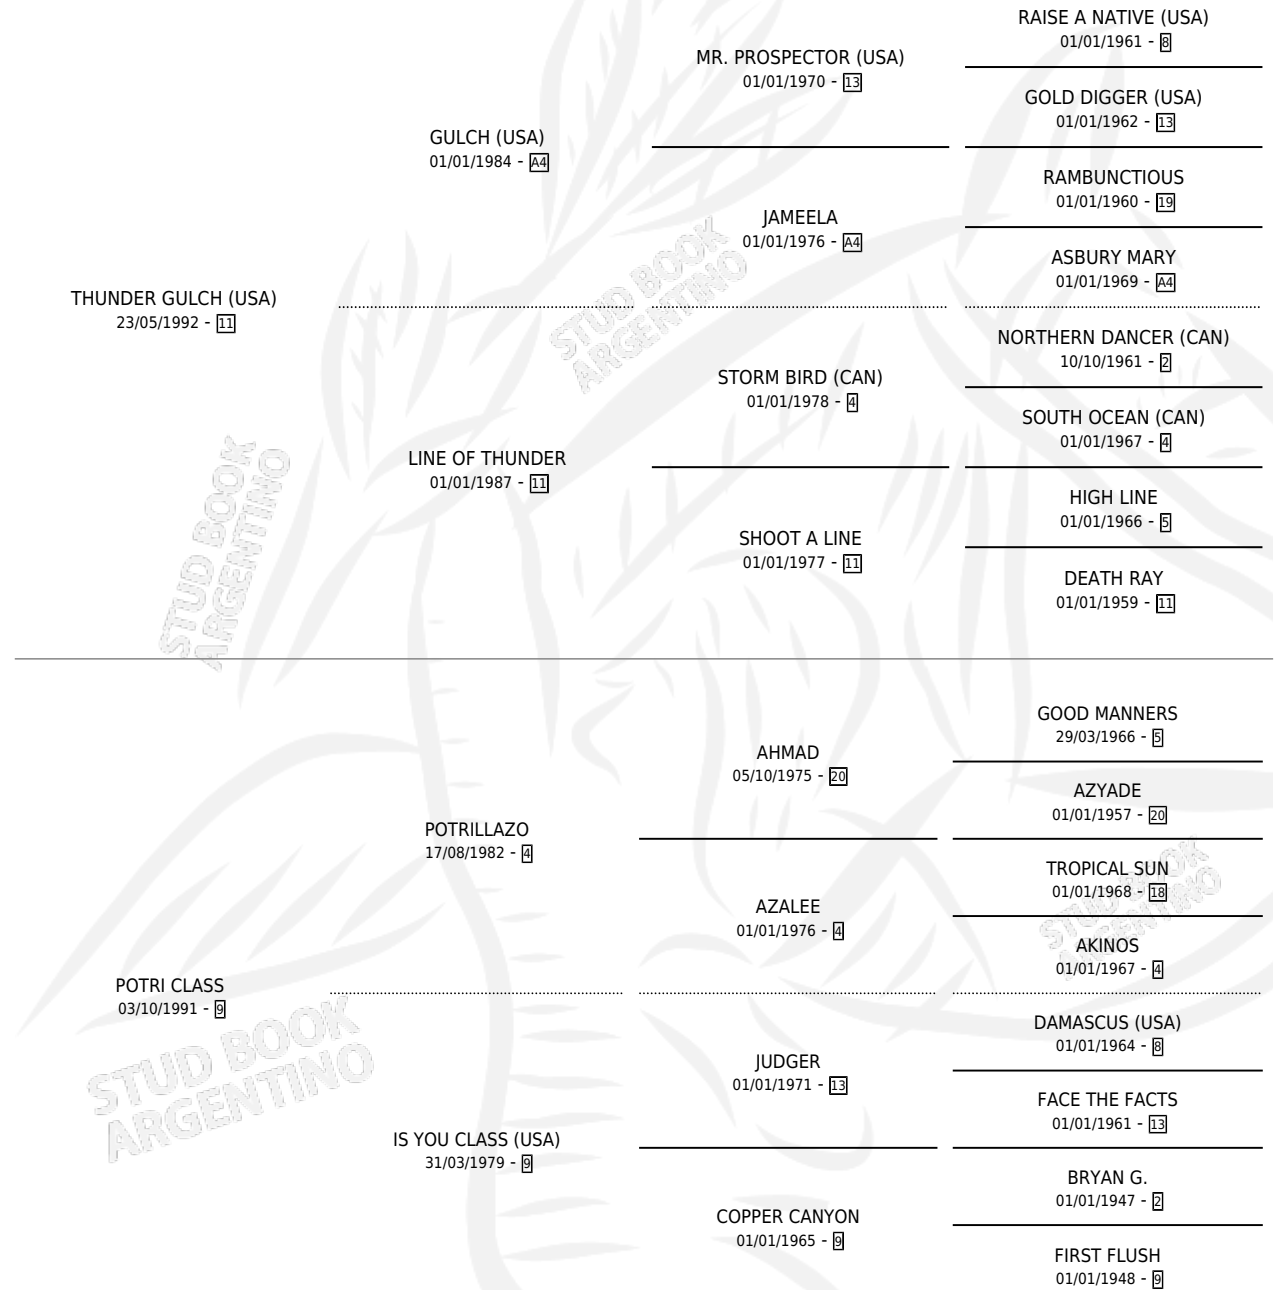

CLASSIC STYLE

por **THUNDER GULCH (USA)** y **POTRI CLASS** por **POTRILLAZO**

Argentina · Hembra · Alazan · SP · 29/10/2006
Familia 9-b · Volumen 39

ESTADO

TIPIFICACIÓN SANGUÍNEA	X
TIPIFICACIÓN POR ADN	✓
PASAPORTE	X
IDENTIFICACIÓN POR MICROCHIP	X
REPRODUCTOR	✓

Lugar de nacimiento: La Madrugada

Criador: La Madrugada

PEDIGREE