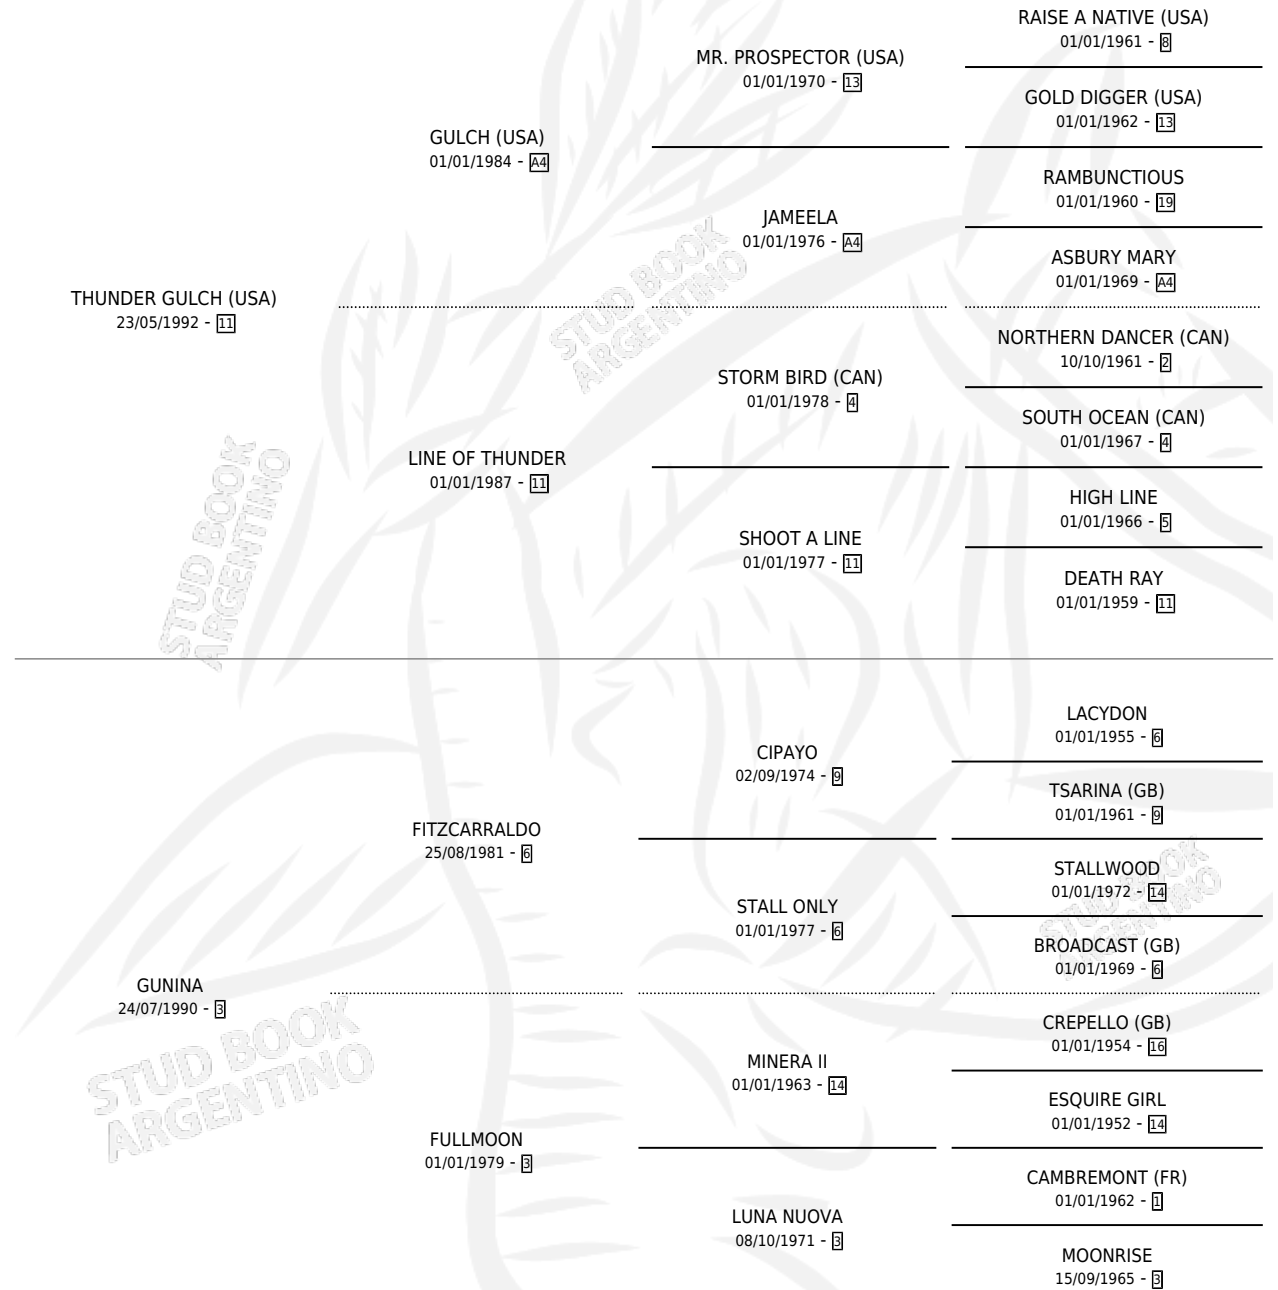

SUMMA CUM LAUDE

por THUNDER GULCH (USA) y GUNINA por FITZCARRALDO

Argentina · Macho · Alazan · SP · 28/10/2006
Familia 3-o · Volumen 39

ESTADO

TIPIFICACIÓN SANGUÍNEA	X
TIPIFICACIÓN POR ADN	✓
PASAPORTE	X
IDENTIFICACIÓN POR MICROCHIP	X
REPRODUCTOR	X

Lugar de nacimiento: La Madrugada
Criador: Sin dato

PEDIGREE

SUMMA CUM LAUDE

Datos oficiales del Stud Book Argentino

Documento generado el 15/05/2026

studbook.org.ar