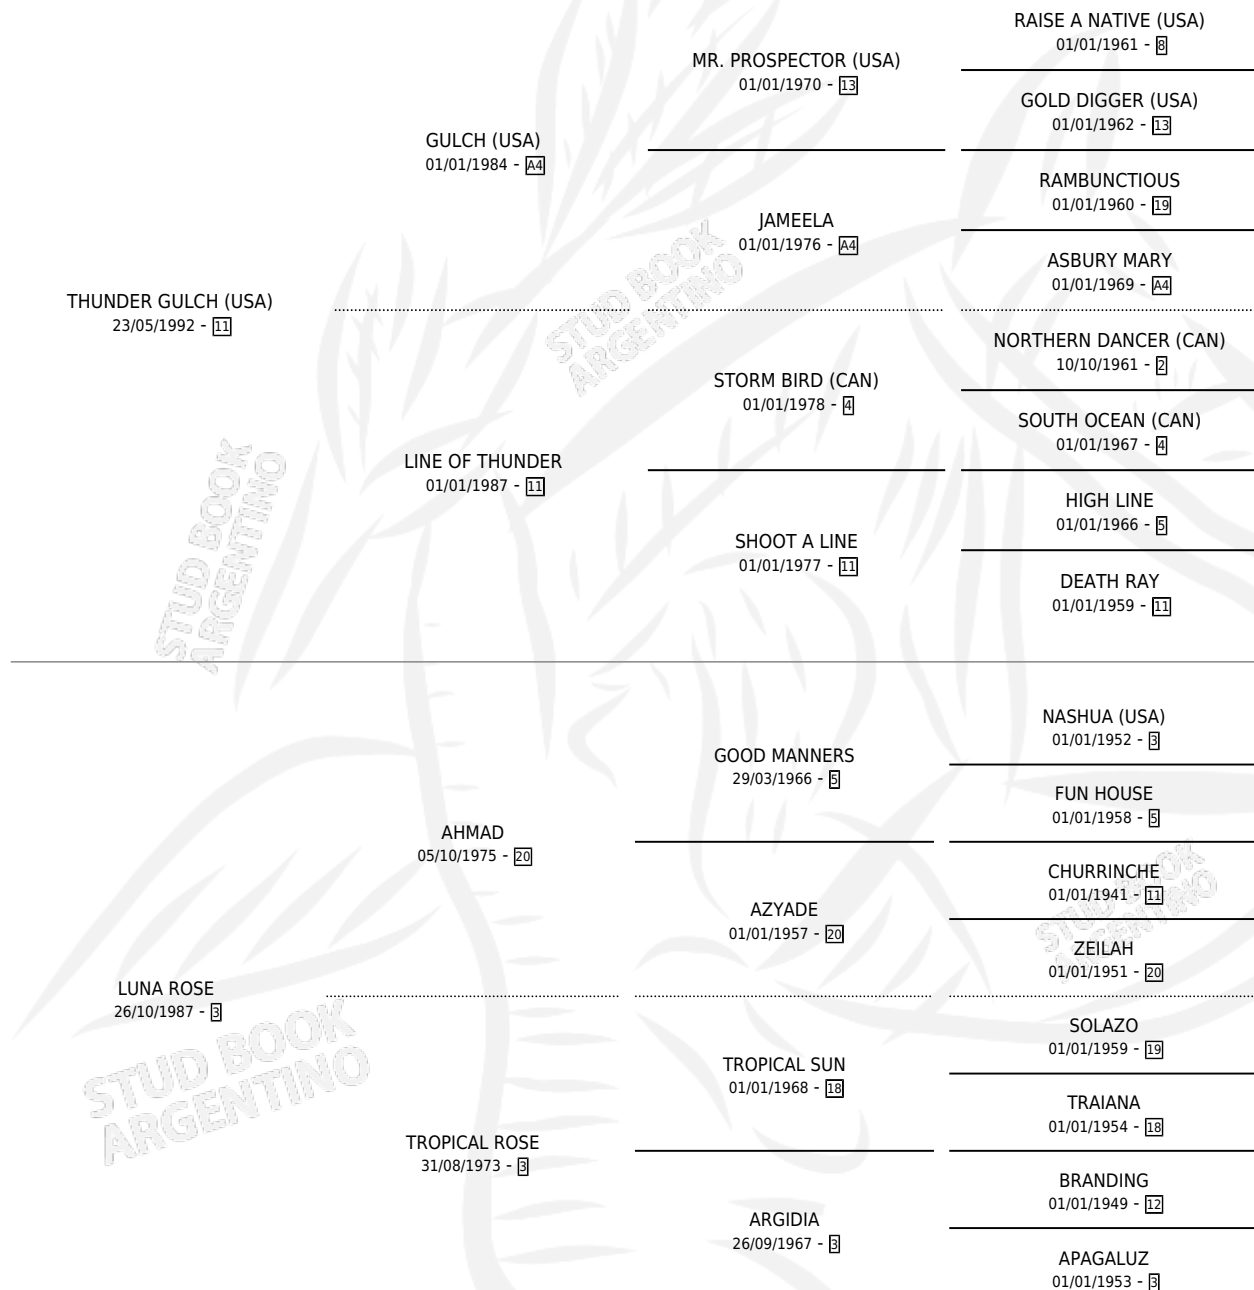

MOONLIGHT GULCH

por THUNDER GULCH (USA) y LUNA ROSE por AHMAD

Argentina · Macho · Zaino · SP · 26/10/2006
Familia 3-e · Volumen 39

ESTADO

TIPIFICACIÓN SANGUÍNEA	X
TIPIFICACIÓN POR ADN	✓
PASAPORTE	X
IDENTIFICACIÓN POR MICROCHIP	X
REPRODUCTOR	X

Lugar de nacimiento: La Madrugada

Criador: La Madrugada

PEDIGREE