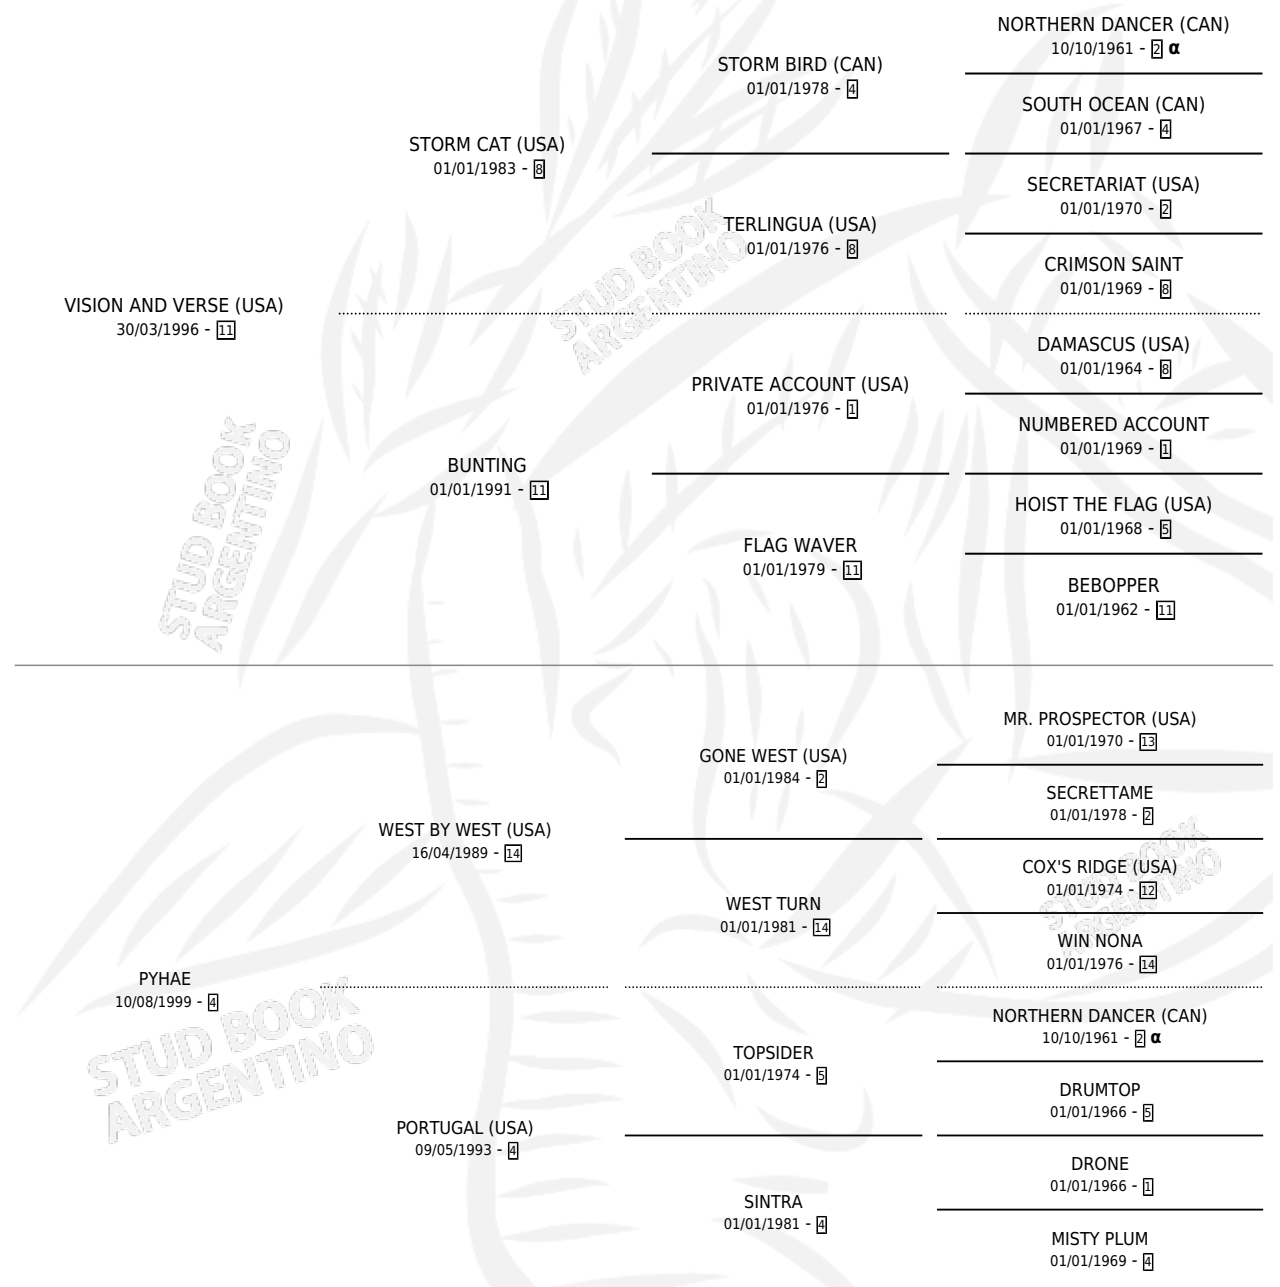

WEST VISION

por VISION AND VERSE (USA) y PYHAE por WEST BY WEST (USA)

Argentina · Macho · Zaino · SP · 26/10/2006
Familia 4-r · Volumen 39

ESTADO

TIPIFICACIÓN SANGUÍNEA	X
TIPIFICACIÓN POR ADN	✓
PASAPORTE	X
IDENTIFICACIÓN POR MICROCHIP	X
REPRODUCTOR	X

Lugar de nacimiento: La Madrugada
Criador: Sin dato

PEDIGREE

INBREEDING : α