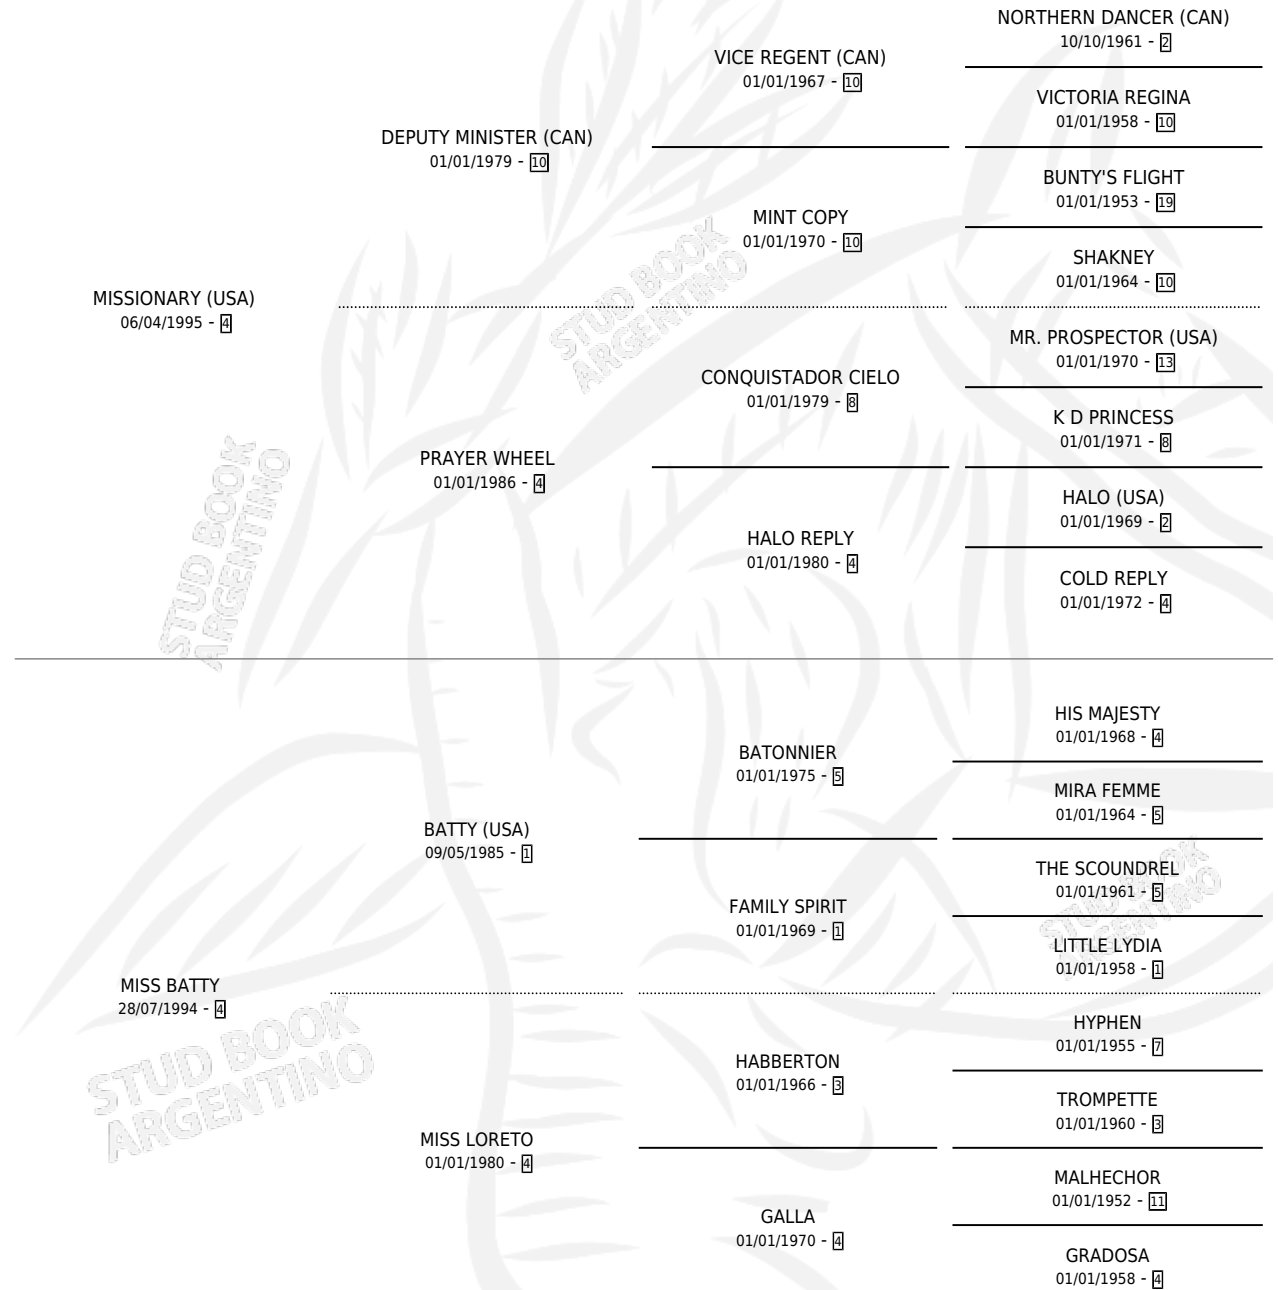

Lugar de nacimiento: La Madrugada

Criador: Sin dato

~

HIJOS

	MACHOS	HEMBRAS
4 NACIERON	3	1
1 CORRIERON	0	1

SIN ACTUACIONES

PEDIGREE

CAMPAÑA