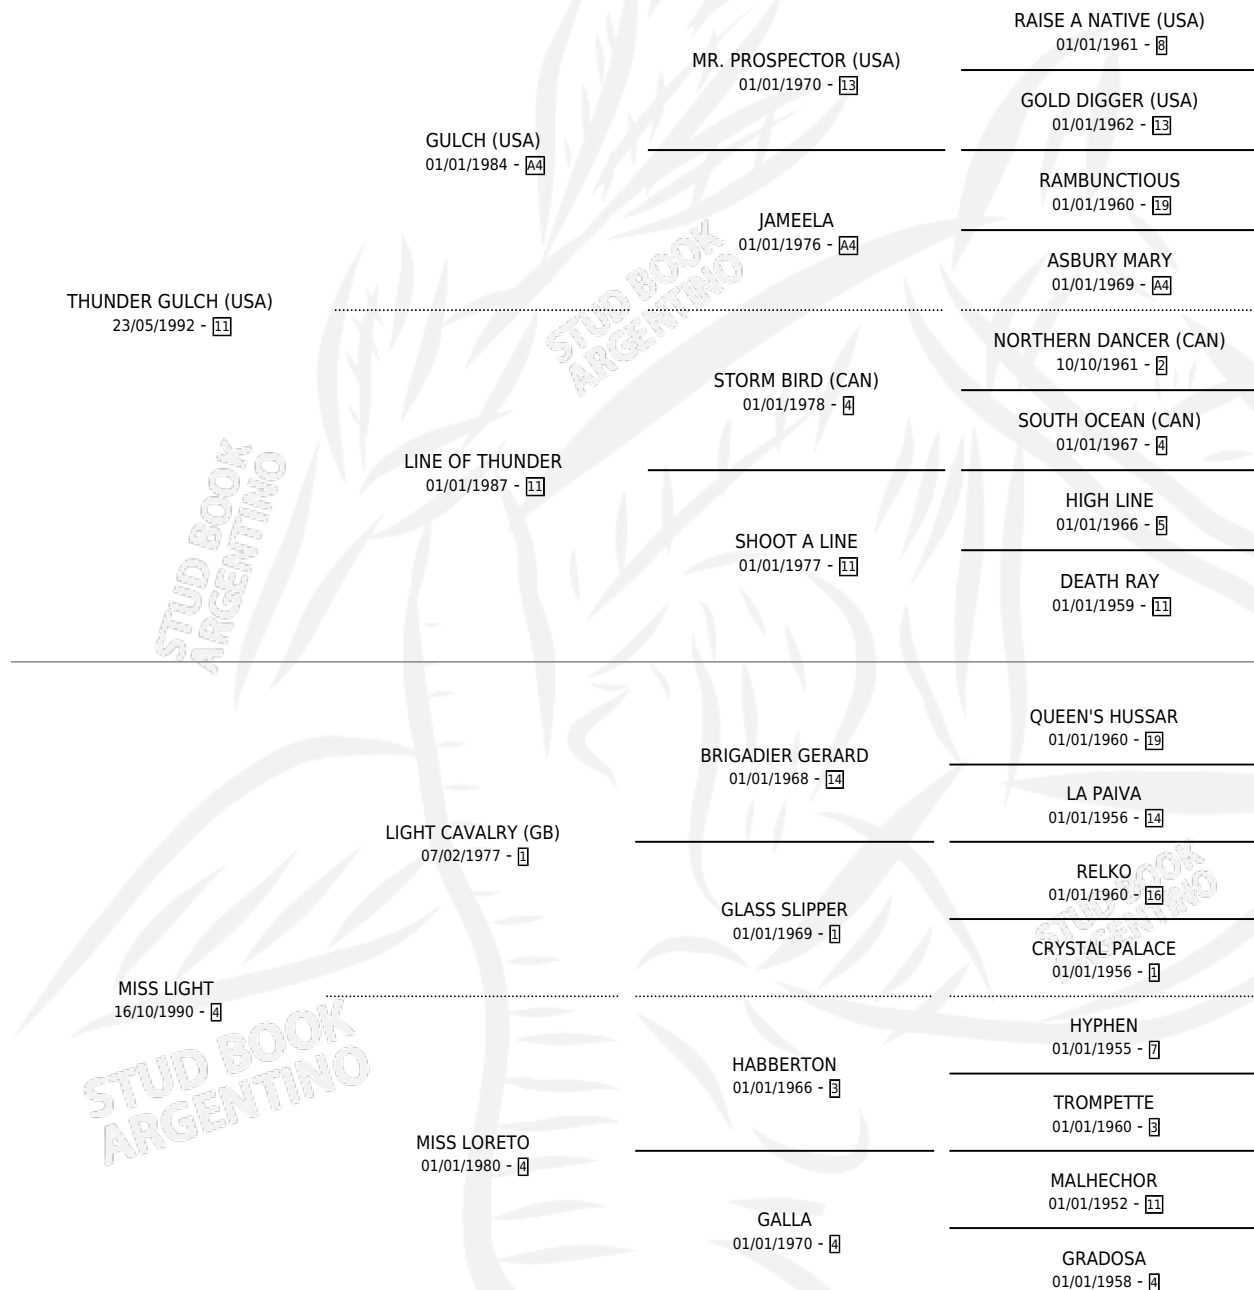

Lugar de nacimiento: La Madrugada
Criador: Sin dato

~

HIJOS

	MACHOS	HEMBRAS
2 NACIERON	1	1
2 CORRIERON	1	1

SIN ACTUACIONES

PEDIGREE

CAMPAÑA

Solo carreras oficiales de Argentina