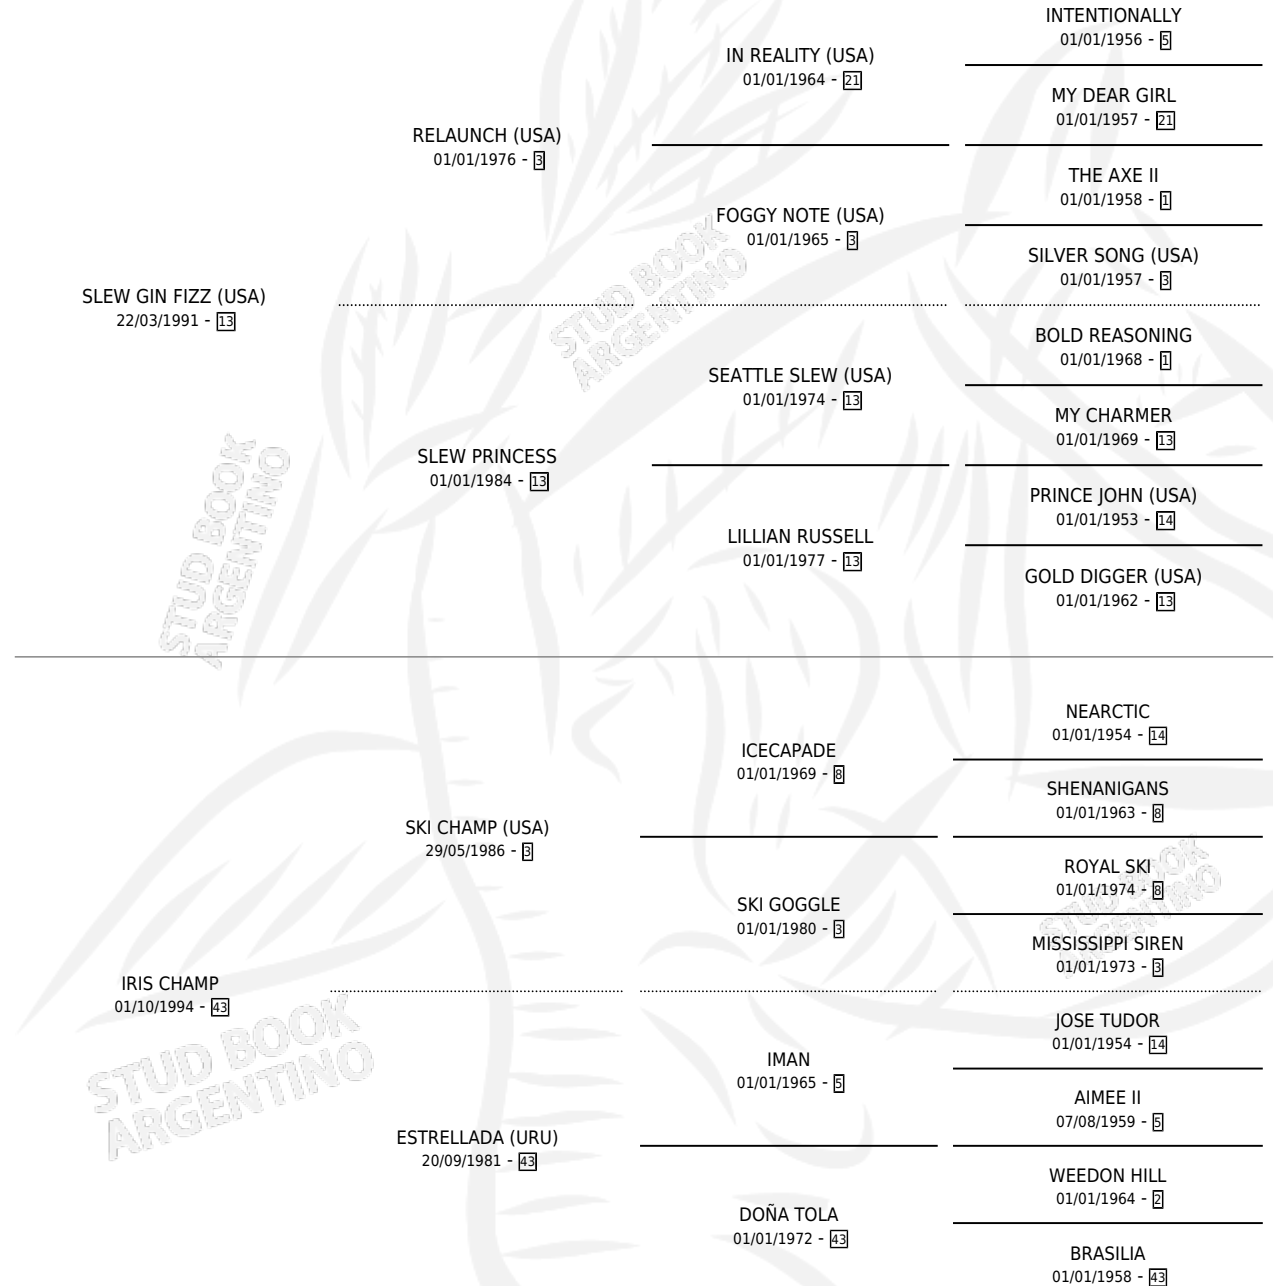

SLEW CHAMP

por **SLEW GIN FIZZ (USA)** y **IRIS CHAMP** por **SKI CHAMP (USA)**

Argentina · Hembra · Tordillo · SP · 24/09/2006
Familia 43 · Volumen 39

ESTADO

TIPIFICACIÓN SANGUÍNEA	X
TIPIFICACIÓN POR ADN	✓
PASAPORTE	X
IDENTIFICACIÓN POR MICROCHIP	X
REPRODUCTOR	X

Lugar de nacimiento: Los Irlandeses

Criador: Sin dato

PEDIGREE

CAMPAÑA

Solo carreras oficiales de Argentina

POR EDAD

EDAD	CC	1°	2°	3°	4°	5°	NP	CLC	CLG	CLCG1	CLGG1	IMPORTE	GANANCIA / CC
4 AÑOS	2	0	0	0	0	1	1	0	0	0	0	\$0	\$0
TOTALES	2	0	0	0	0	1	1	0	0	0	0	\$0	\$0
%		0.0%	0.0%	0.0%	0.0%	50.0%	50.0%	0.0%	0.0%	0.0%	0.0%		