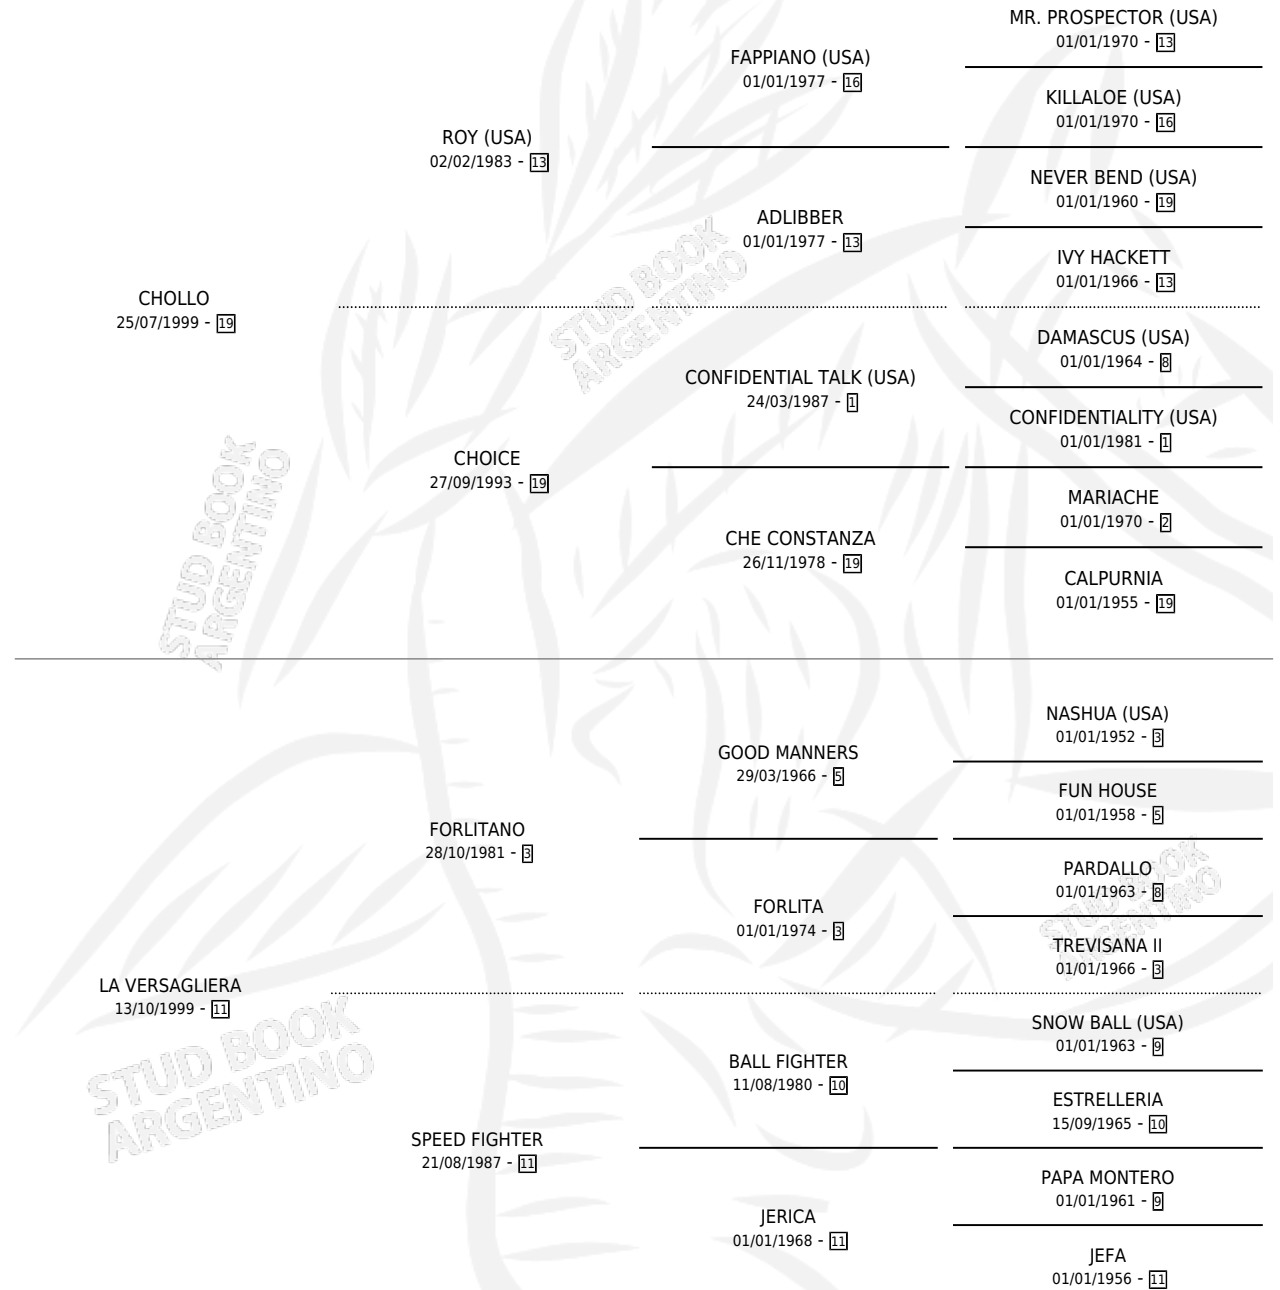

SOY ALTANERA

por CHOLLO y LA VERSAGLIERA por FORLITANO

Argentina · Hembra · Alazan · SP · 15/11/2006
Familia 11-g · Volumen 39

ESTADO

TIPIFICACIÓN SANGUÍNEA	X
TIPIFICACIÓN POR ADN	✓
PASAPORTE	✓
IDENTIFICACIÓN POR MICROCHIP	X
REPRODUCTOR	X

Lugar de nacimiento: Campo particular

Criador: Iturri Octavio Alejandro

PEDIGREE

SOY ALTANERA

Datos oficiales del Stud Book Argentino

Documento generado el 12/06/2026

studbook.org.ar