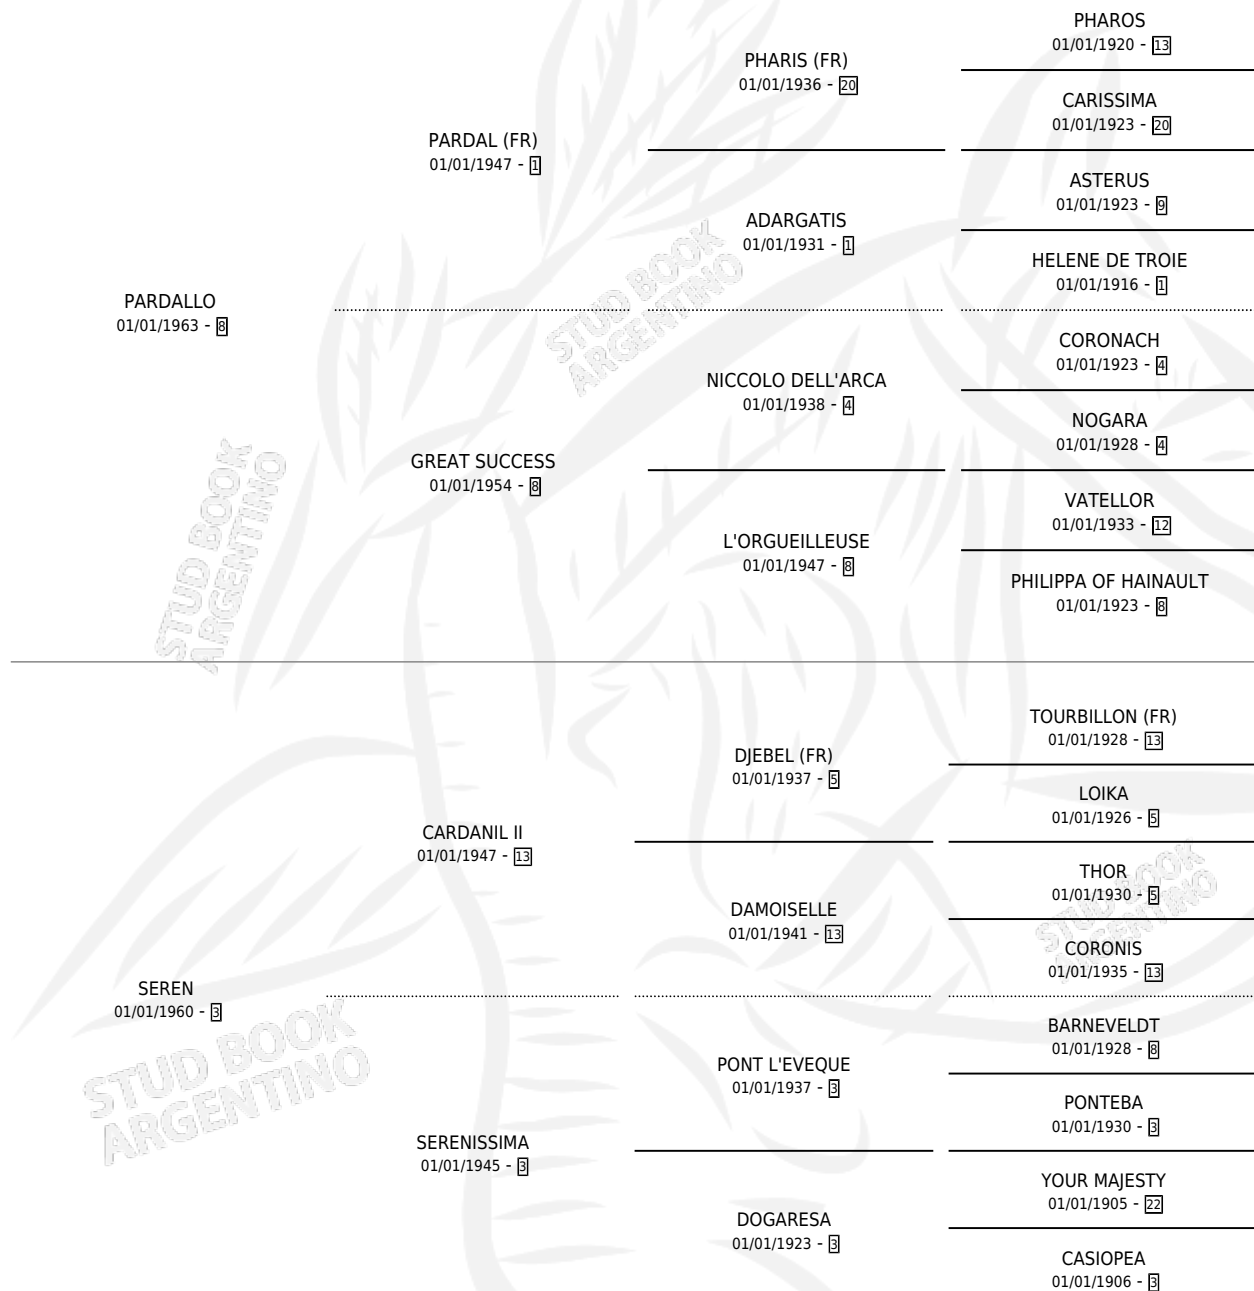

PAUSADO

por **PARDALLO** y **SEREN** por **CARDANIL II**

Argentina · Macho · Alazan · SP · 13/09/1975
Familia 3-b · Volumen 29

ESTADO

TIPIFICACIÓN SANGUÍNEA	X
TIPIFICACIÓN POR ADN	X
PASAPORTE	X
IDENTIFICACIÓN POR MICROCHIP	X
REPRODUCTOR	X

Lugar de nacimiento: Campo particular

Criador: Sin dato

PEDIGREE

CAMPAÑA

Solo carreras oficiales de Argentina

POR EDAD

EDAD	CC	1°	2°	3°	4°	5°	NP	CLC	CLG	CLCG1	CLGG1	IMPORTE	GANANCIA / CC
4 AÑOS	1	1	0	0	0	0	0	0	0	0	0	\$0	\$0
TOTALES	1	1	0	0	0	0	0	0	0	0	0	\$0	\$0
%		100%	0.0%	0.0%	0.0%	0.0%	0.0%	0.0%	0.0%	0.0%	0.0%		