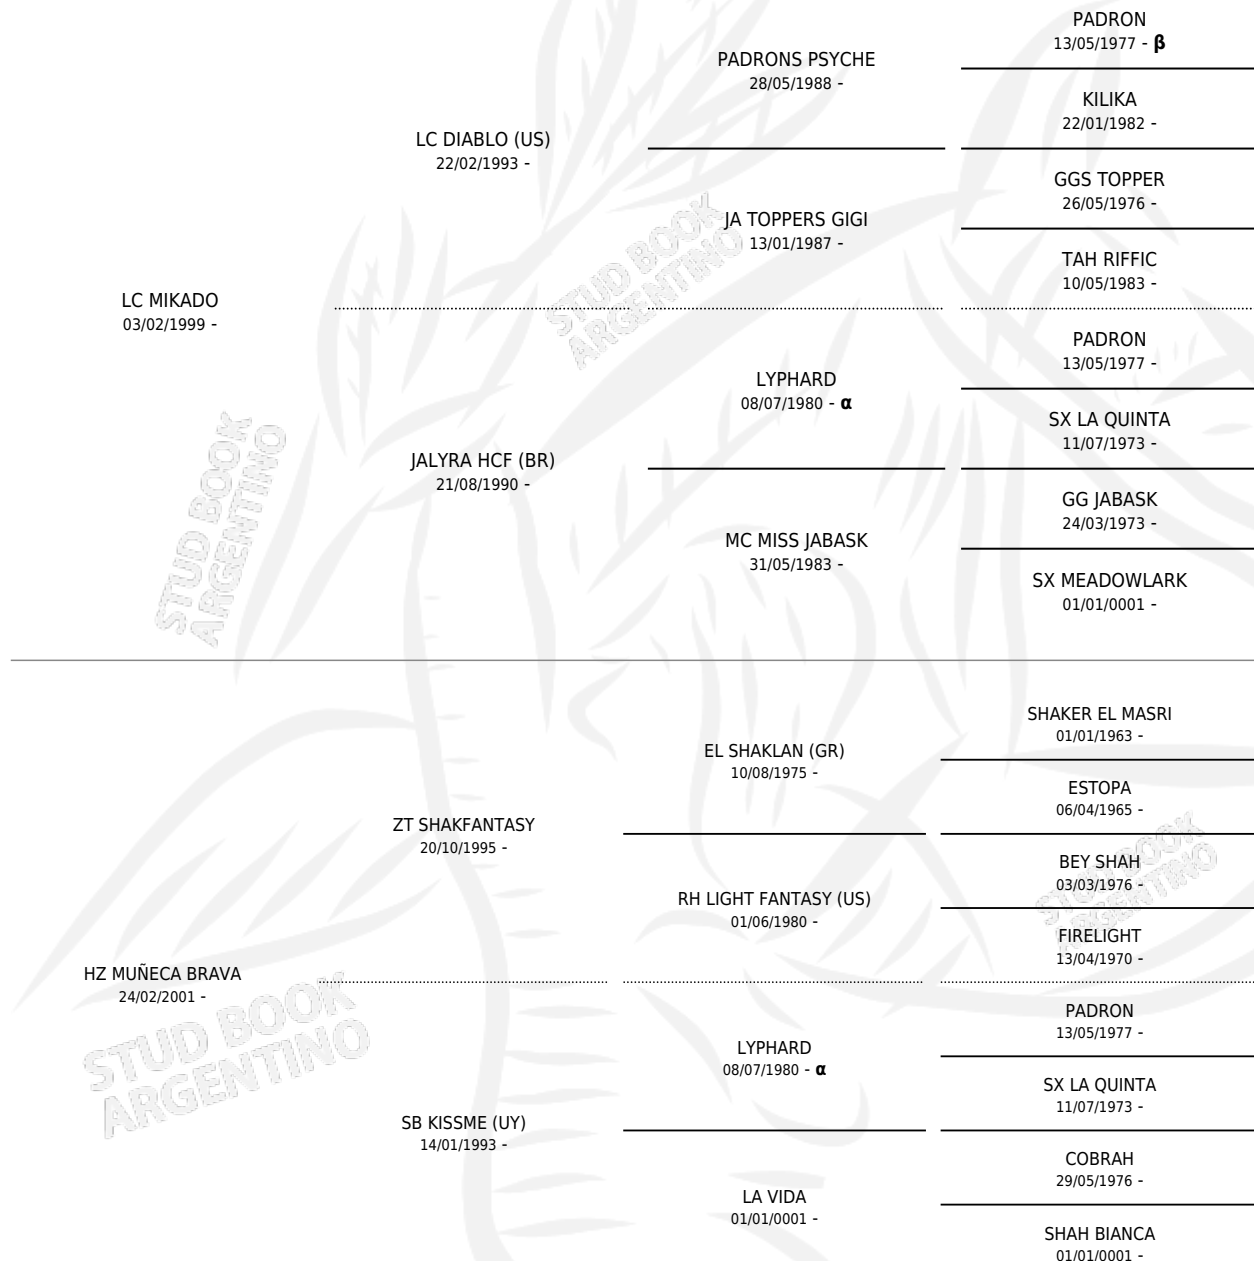

HZ PAMPA FURIOSO

por LC MIKADO y HZ MUÑECA BRAVA por ZT SHAKFANTASY

Argentina · Macho · Alazan · AP · 16/11/2006
Familia · Volumen 39

ESTADO

TIPIFICACIÓN SANGUÍNEA	X
TIPIFICACIÓN POR ADN	X
PASAPORTE	X
IDENTIFICACIÓN POR MICROCHIP	X
REPRODUCTOR	X

Lugar de nacimiento: Zañartu
Criador: Zañartu

PEDIGREE

INBREEDING : α, β

HZ PAMPA FURIOSO

Datos oficiales del Stud Book Argentino

Documento generado el 30/05/2026

studbook.org.ar