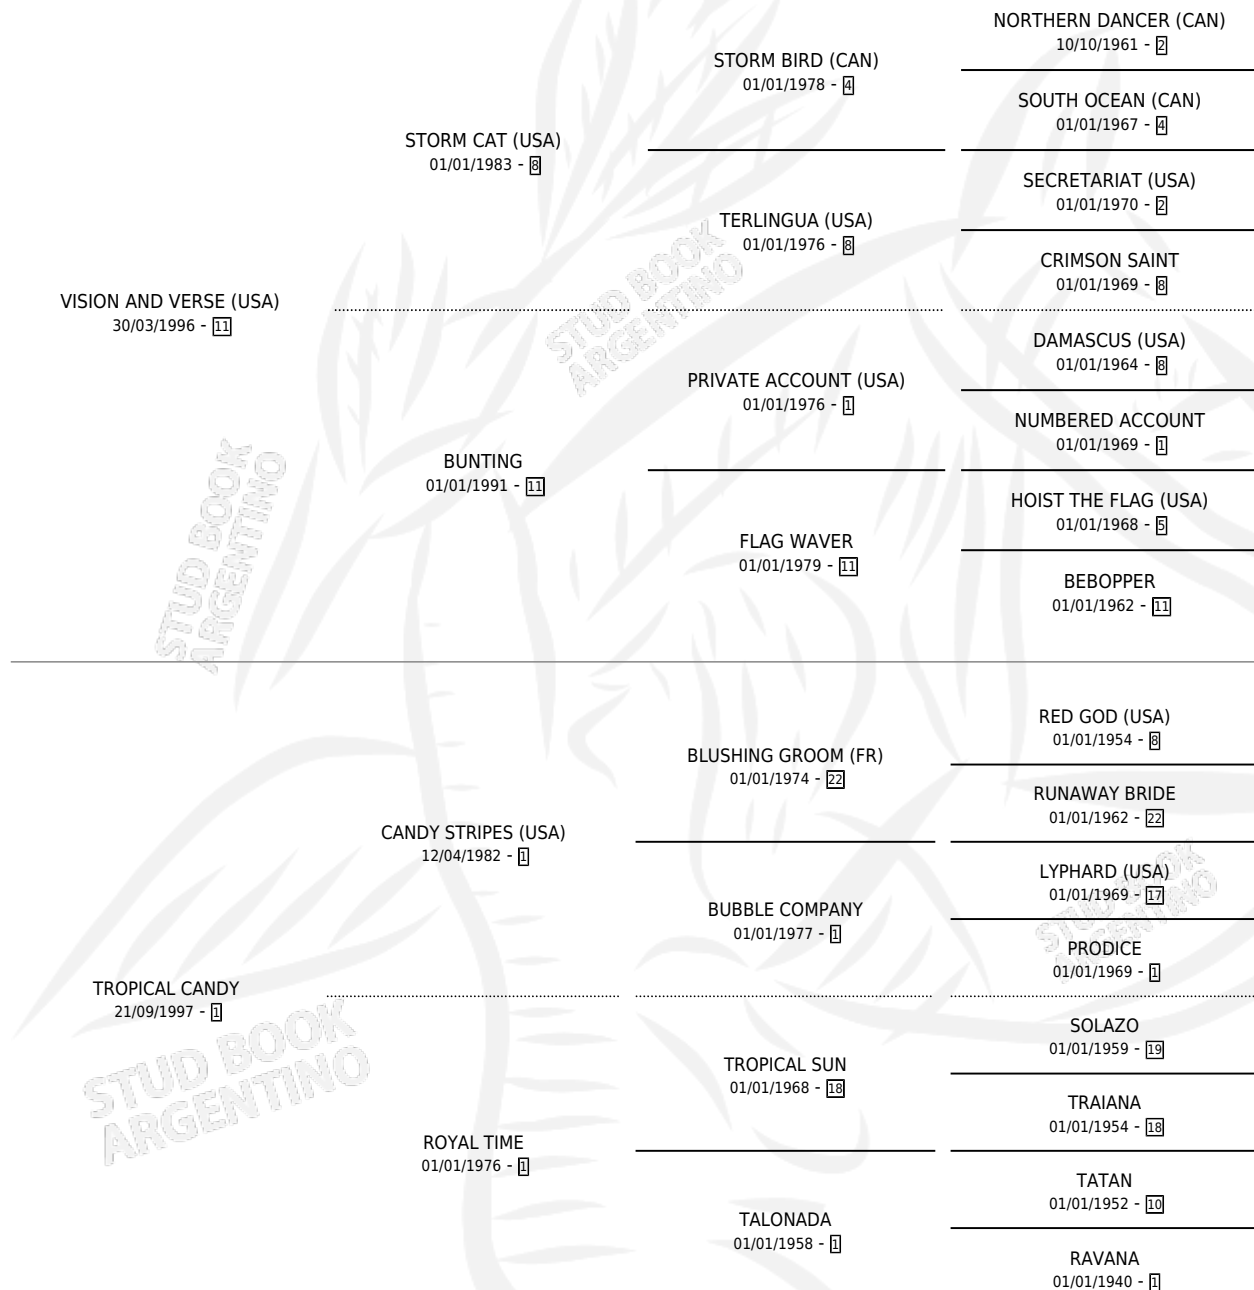

TROPICAL PLEASURE

por VISION AND VERSE (USA) y TROPICAL CANDY por
CANDY STRIPES (USA)

Argentina · Hembra · Zaino Doradillo · SP · 11/10/2006
Familia 1-w · Volumen 39

ESTADO

TIPIFICACIÓN SANGUÍNEA	X
TIPIFICACIÓN POR ADN	✓
PASAPORTE	X
IDENTIFICACIÓN POR MICROCHIP	X
REPRODUCTOR	X

Lugar de nacimiento: El Mallin

Criador: Sin dato

PEDIGREE