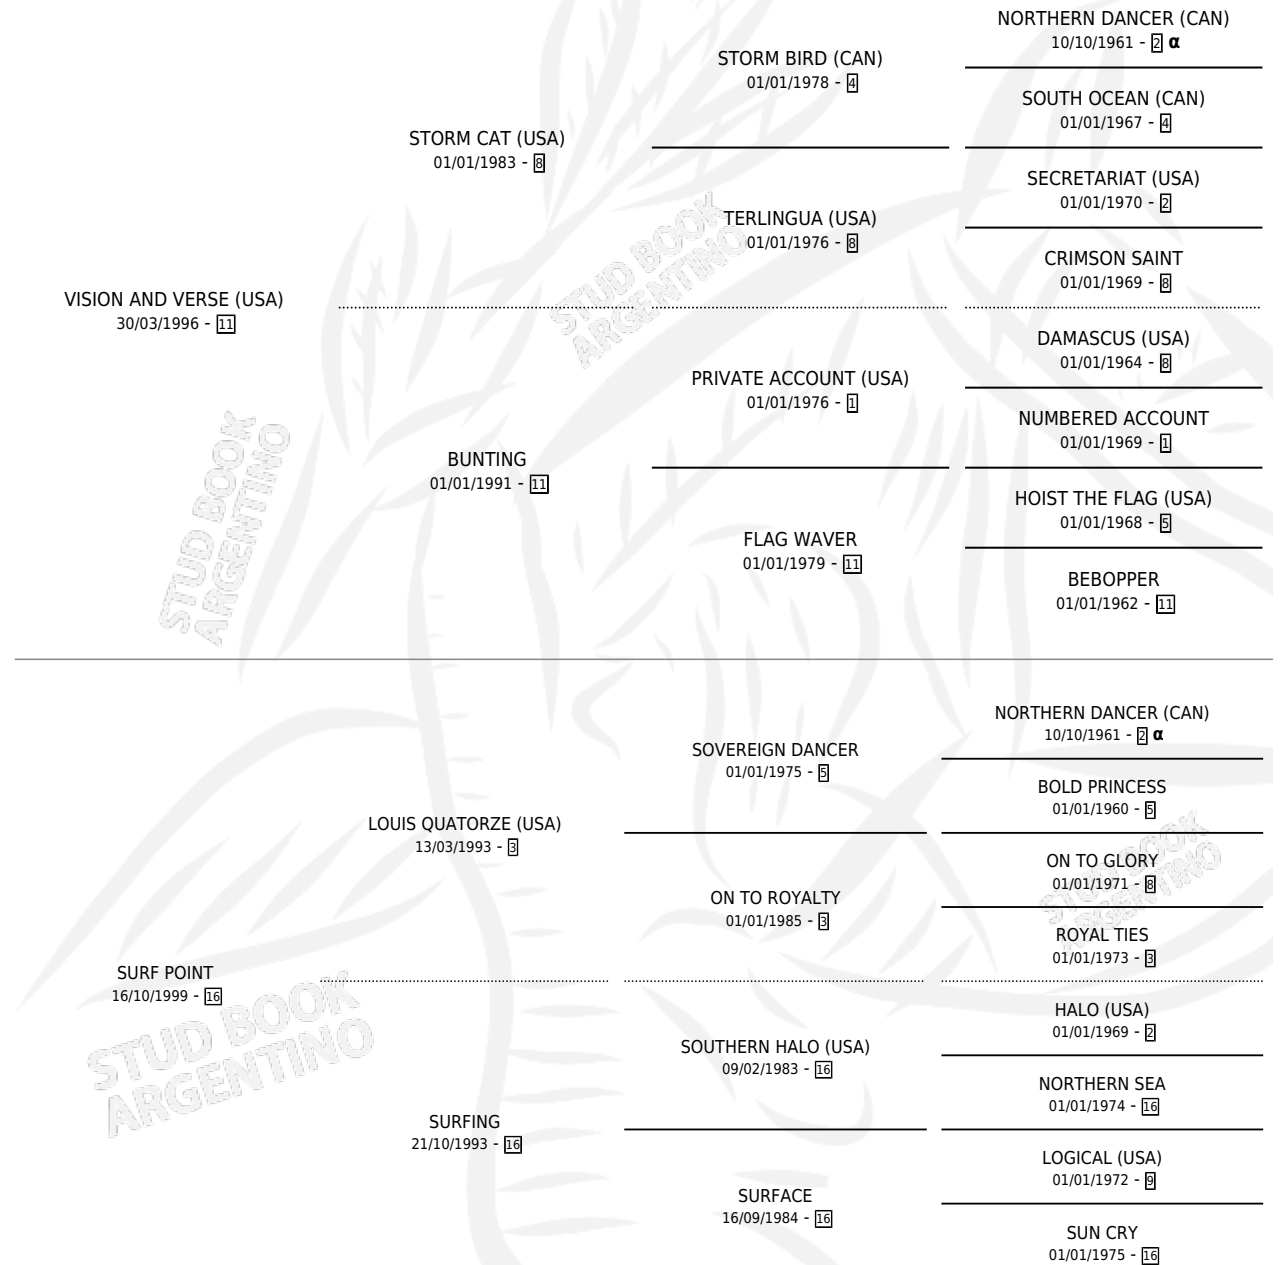

HEARTOFTHEOCEAN

por VISION AND VERSE (USA) y SURF POINT por LOUIS QUATORZE (USA)

Argentina · Macho · Zaino Doradillo · SP · 05/11/2006
Familia 16-e · Volumen 39

ESTADO

TIPIFICACIÓN SANGUÍNEA	X
TIPIFICACIÓN POR ADN	✓
PASAPORTE	X
IDENTIFICACIÓN POR MICROCHIP	X
REPRODUCTOR	X

Lugar de nacimiento: El Mallin

Criador: El Mallin

PEDIGREE

INBREEDING : α

EXPORTACIÓN / IMPORTACIÓN

FECHA	MOVIMIENTO	PAÍS
23/11/2009	EXPORTADO	EMIRATOS ARABES UNIDOS

HEARTOFTHEOCEAN

Datos oficiales del Stud Book Argentino