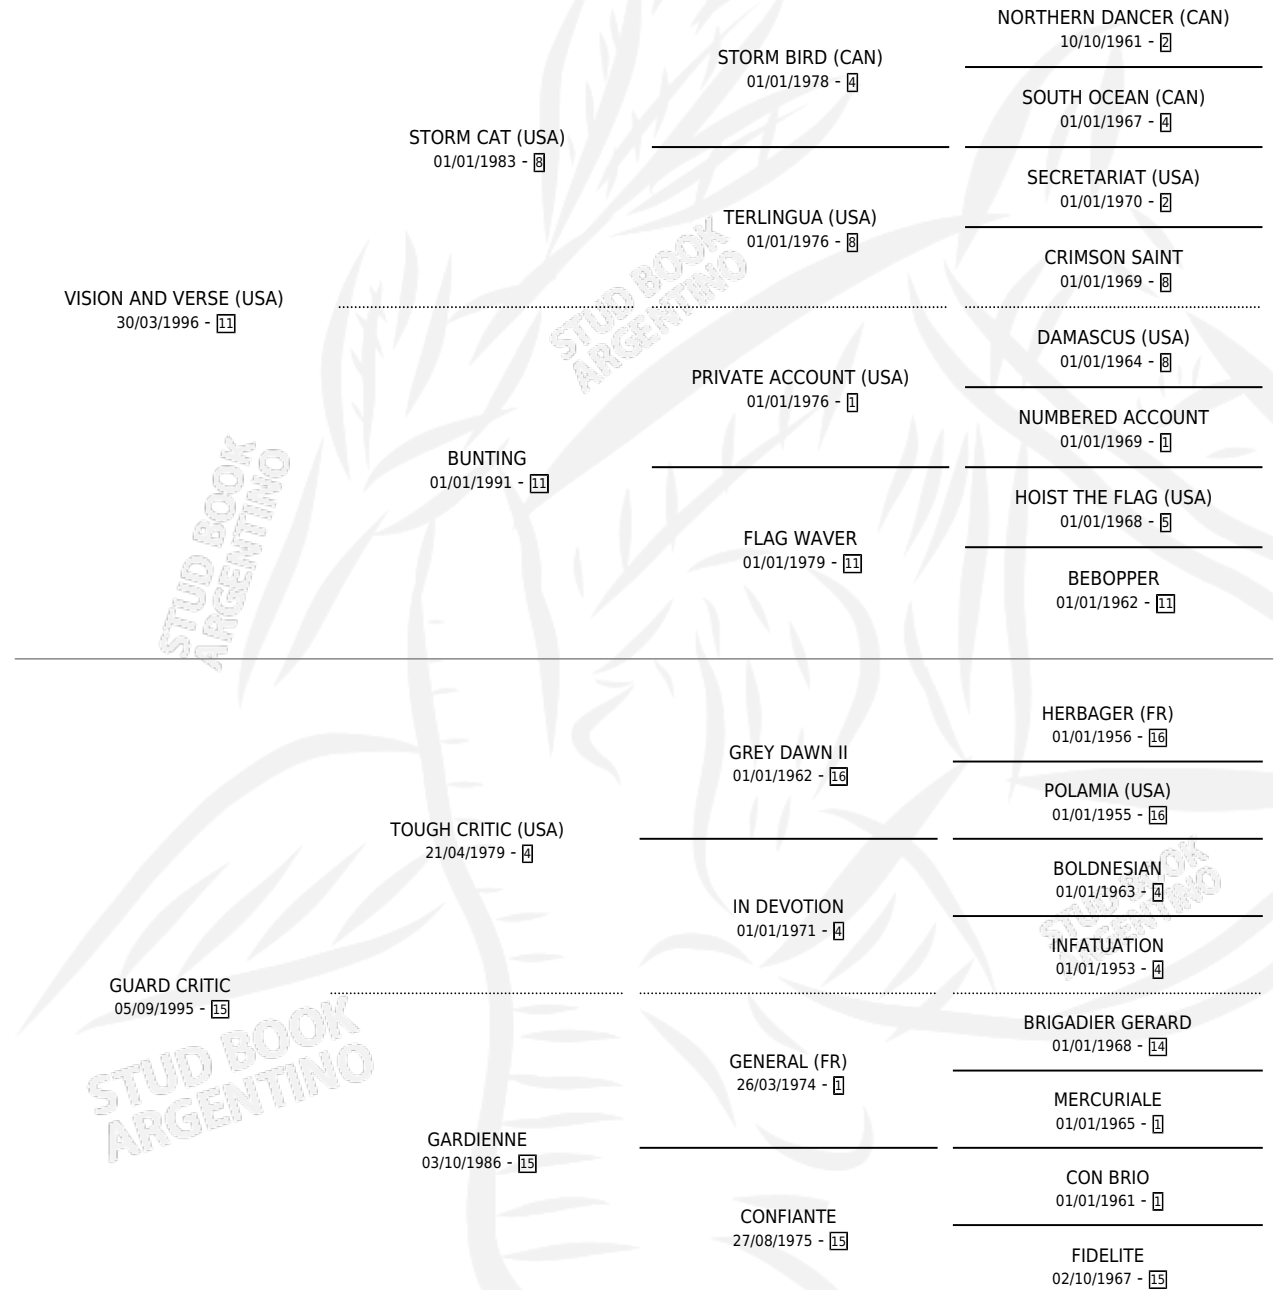

GUARDIA COSTERA

por VISION AND VERSE (USA) y GUARD CRITIC por
TOUGH CRITIC (USA)

Argentina · Hembra · Zaino Colorado · SP · 05/10/2006
Familia 15-d · Volumen 39

ESTADO

TIPIFICACIÓN SANGUÍNEA	X
TIPIFICACIÓN POR ADN	✓
PASAPORTE	X
IDENTIFICACIÓN POR MICROCHIP	X
REPRODUCTOR	X

Lugar de nacimiento: El Mallin

Criador: El Mallin

PEDIGREE

CAMPAÑA

Solo carreras oficiales de Argentina

POR EDAD

EDAD	CC	1°	2°	3°	4°	5°	NP	CLC	CLG	CLCG1	CLGG1	IMPORTE	GANANCIA / CC
3 AÑOS	2	0	0	0	1	0	1	0	0	0	0	\$3,200	\$1,600
TOTALES	2	0	0	0	1	0	1	0	0	0	0	\$3,200	\$1,600
%		0.0%	0.0%	0.0%	50.0%	0.0%	50.0%	0.0%	0.0%	0.0%	0.0%		