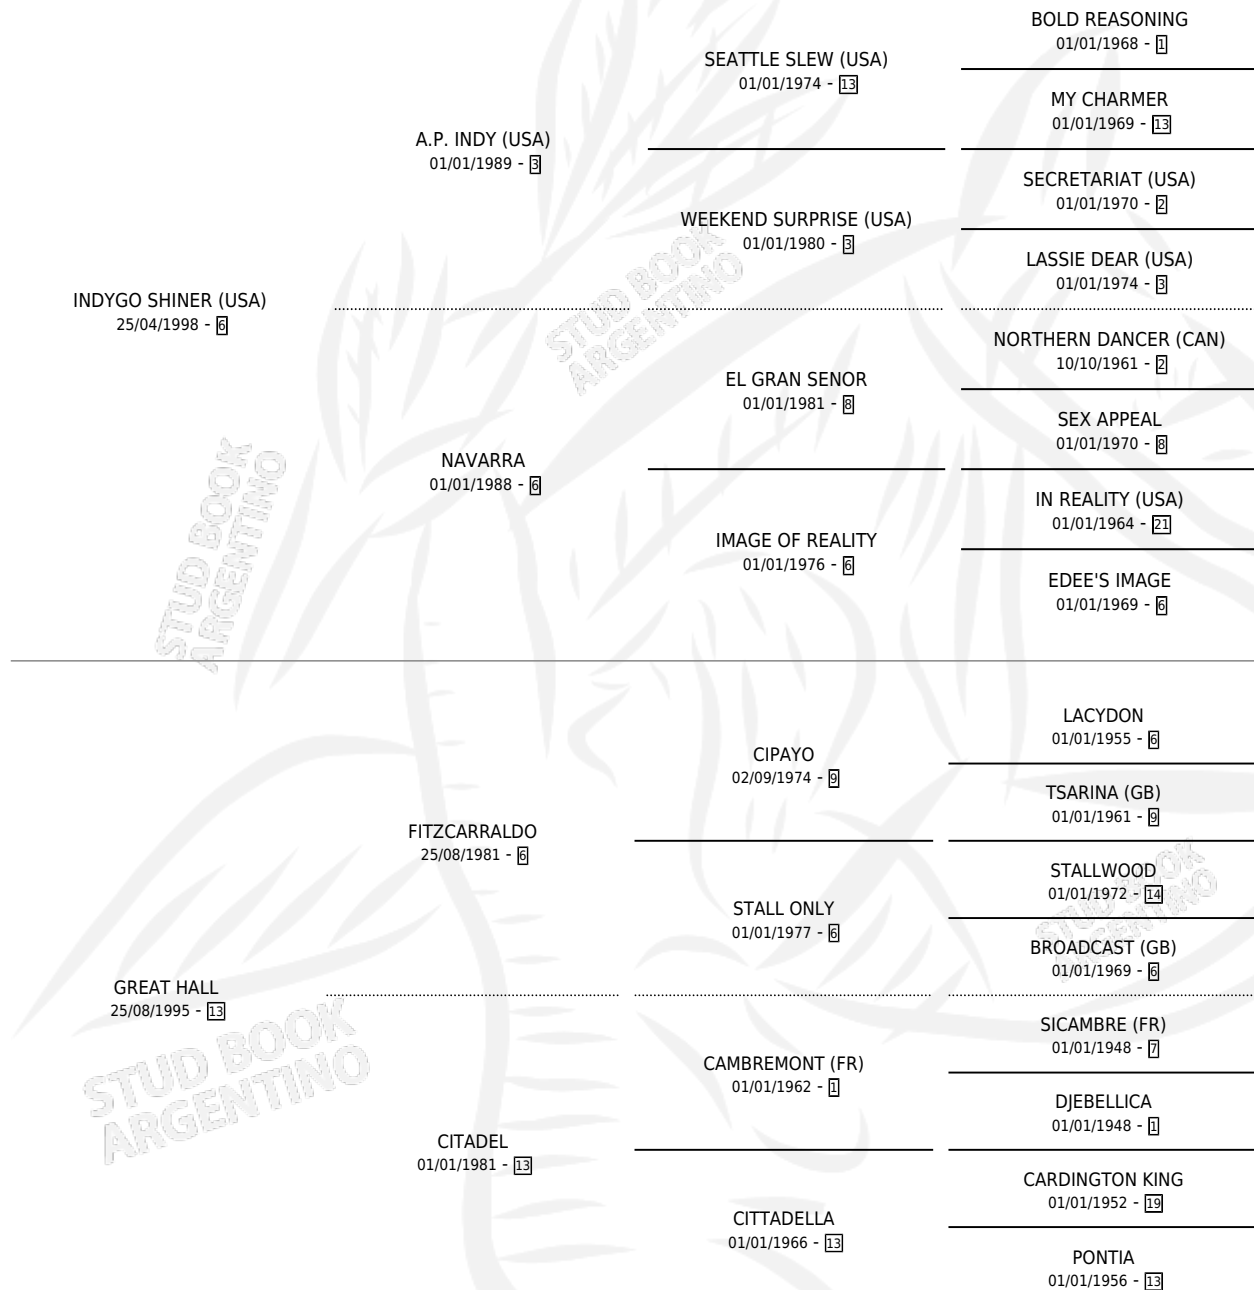

SUITE DEL ALVEAR

por **INDYGO SHINER (USA)** y **GREAT HALL** por **FITZCARRALDO**

Argentina · Hembra · Alazan Tostado · SP · 16/10/2006
Familia 13-c · Volumen 39

ESTADO

TIPIFICACIÓN SANGUÍNEA	X
TIPIFICACIÓN POR ADN	✓
PASAPORTE	X
IDENTIFICACIÓN POR MICROCHIP	X
REPRODUCTOR	✓

Lugar de nacimiento: El Mallin

Criador: Sin dato

~

HIJOS

	MACHOS	HEMBRAS
5 NACIERON	3	2
4 CORRIERON	3	1
3 GANARON	2	1

0	0	0
GANADORES CL	GANADORES GR	GANADORES G1

PEDIGREE

CAMPAÑA

Solo carreras oficiales de Argentina

POR EDAD

EDAD	CC	1°	2°	3°	4°	5°	NP	CLC	CLG	CLCG1	CLGG1	IMPORTE	GANANCIA / CC
3 AÑOS	5	1	0	1	1	1	1	0	0	0	0	\$38,450	\$7,690
4 AÑOS	2	0	0	0	0	0	2	0	0	0	0	\$0	\$0
5 AÑOS	2	0	0	0	0	0	2	0	0	0	0	\$980	\$490
TOTALES	9	1	0	1	1	1	5	0	0	0	0	\$39,430	\$4,381
%		11.1%	0.0%	11.1%	11.1%	11.1%	55.6%	0.0%	0.0%	0.0%	0.0%		