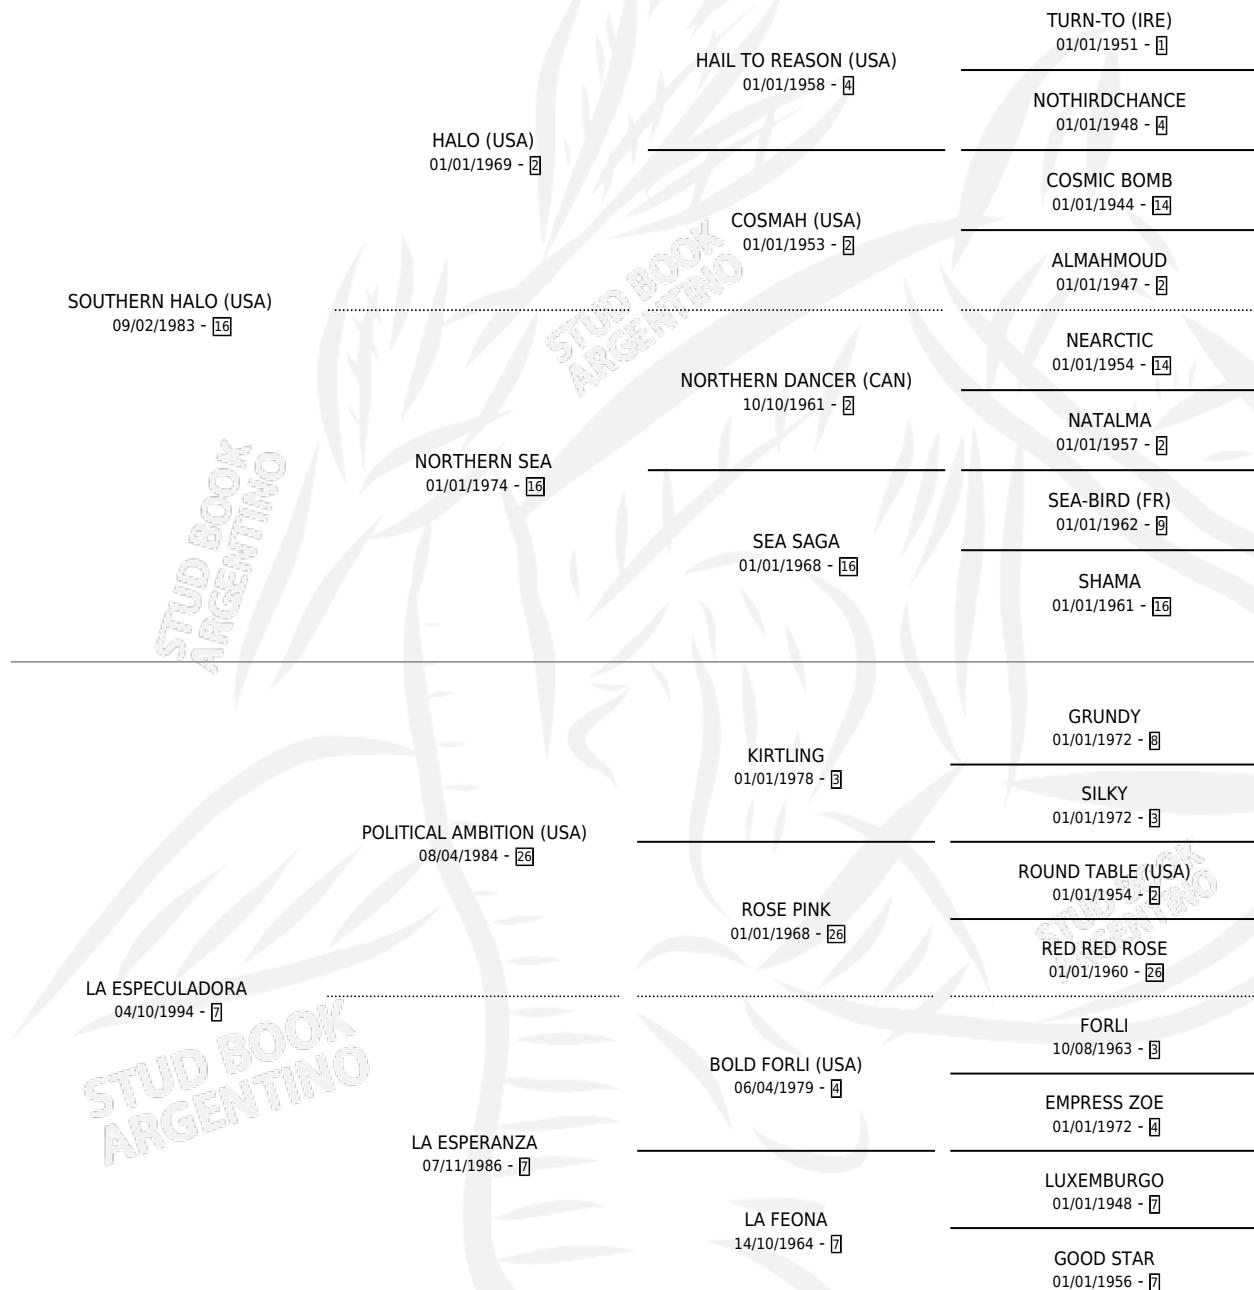

MUY ARRIESGADA

por SOUTHERN HALO (USA) y LA ESPECULADORA por POLITICAL AMBITION (USA)

Argentina · Hembra · Zaino Doradillo · SP · 11/08/2006
Familia 7 · Volumen 39

ESTADO

TIPIFICACIÓN SANGUÍNEA	X
TIPIFICACIÓN POR ADN	✓
PASAPORTE	X
IDENTIFICACIÓN POR MICROCHIP	X
REPRODUCTOR	✓

Lugar de nacimiento: El Mallin

Criador: Sin dato

~

HIJOS

	MACHOS	HEMBRAS
8 NACIERON	4	4
2 CORRIERON	1	1
2 GANARON	1	1
0 GANADORES CL	0 GANADORES GR	0 GANADORES G1

PEDIGREE

CAMPAÑA

Solo carreras oficiales de Argentina