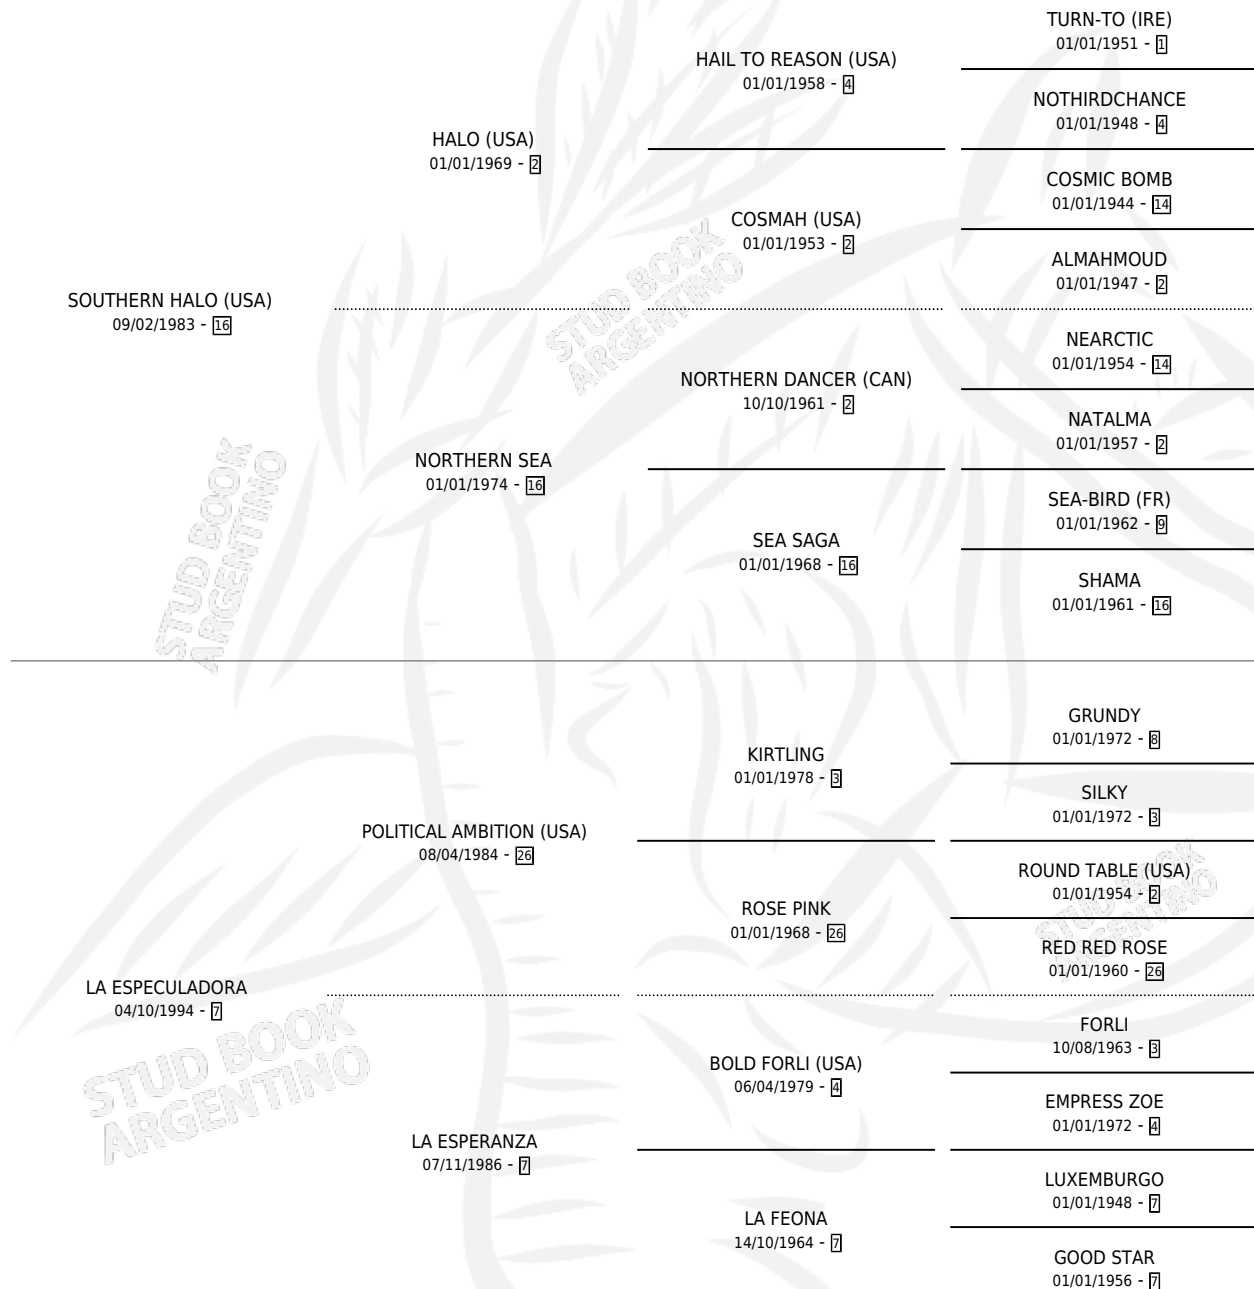

MUY ARRIESGADA

por SOUTHERN HALO (USA) y LA ESPECULADORA por
POLITICAL AMBITION (USA)

Argentina · Hembra · Zaino Doradillo · SP · 11/08/2006
Familia 7 · Volumen 39

ESTADO

TIPIFICACIÓN SANGUÍNEA	X
TIPIFICACIÓN POR ADN	✓
PASAPORTE	X
IDENTIFICACIÓN POR MICROCHIP	X
REPRODUCTOR	✓

Lugar de nacimiento: El Mallin

Criador: Sin dato

~

HIJOS

	MACHOS	HEMBRAS
8 NACIERON	4	4
2 CORRIERON	1	1
2 GANARON	1	1
0 GANADORES CL	0 GANADORES GR	0 GANADORES G1

PEDIGREE