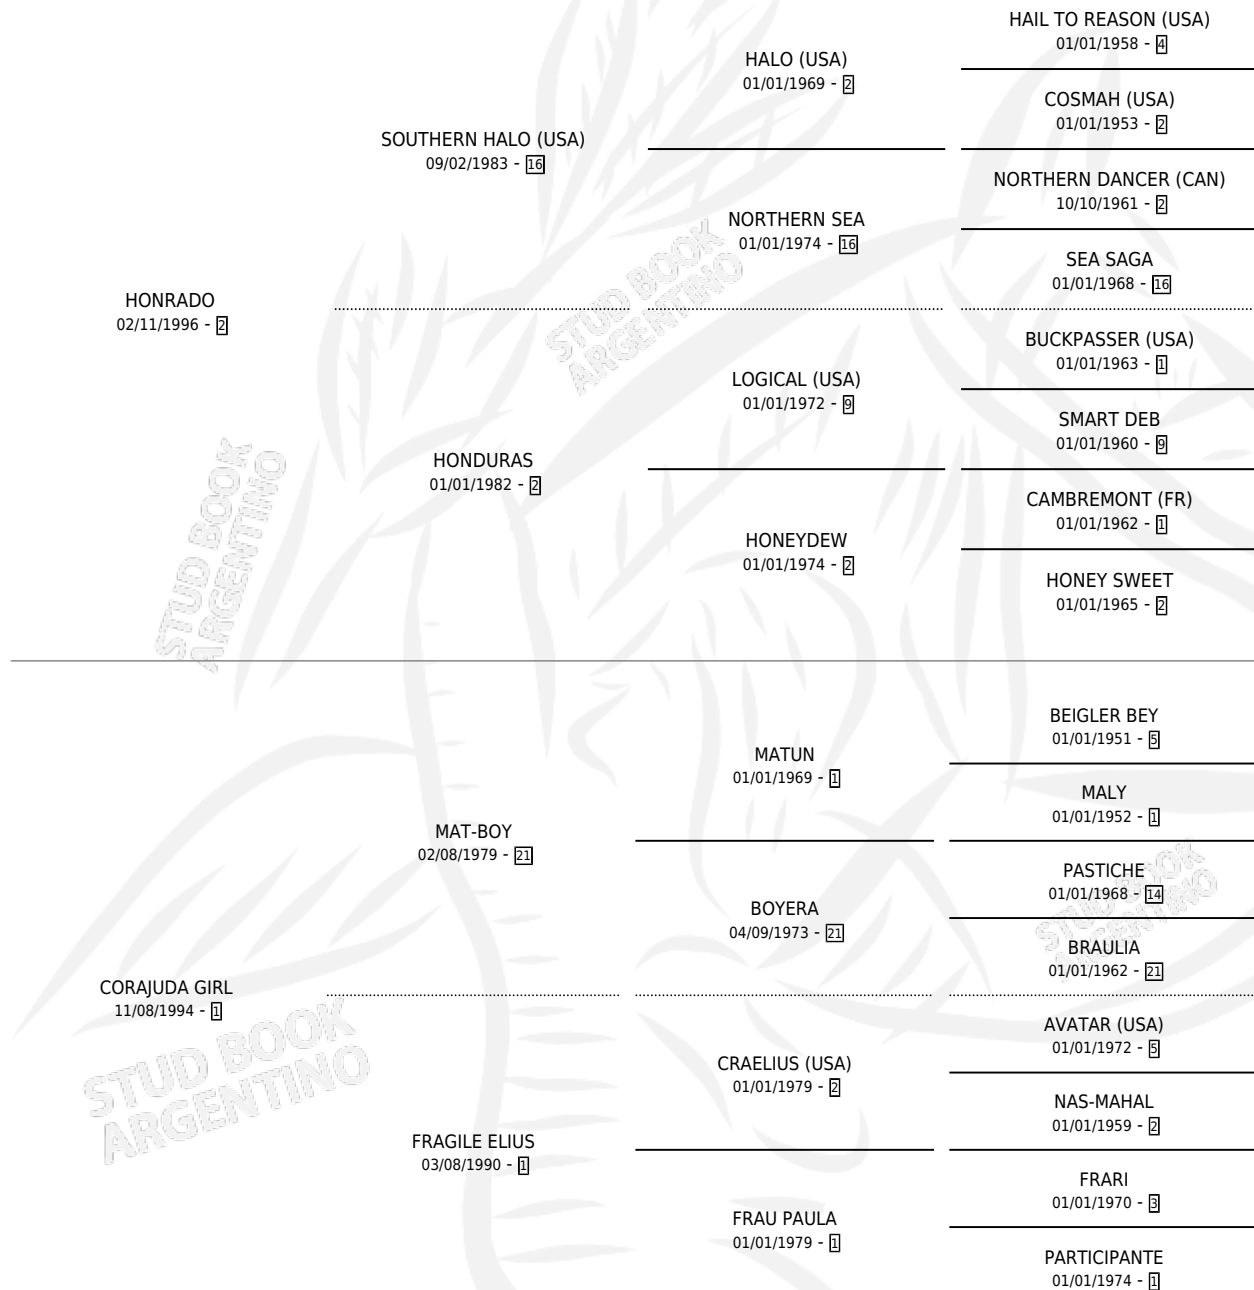

FRAGIL HON

por HONRADO y CORAJUDA GIRL por MAT-BOY

Argentina · Macho · Alazan · SP · 19/11/2006
Familia 1-e · Volumen 39

ESTADO

TIPIFICACIÓN SANGUÍNEA	X
TIPIFICACIÓN POR ADN	X
PASAPORTE	X
IDENTIFICACIÓN POR MICROCHIP	X
REPRODUCTOR	X

Lugar de nacimiento: Las Taperas

Criador: Arrospide Arturo Alfredo

PEDIGREE

FRAGIL HON

Datos oficiales del Stud Book Argentino

Documento generado el 14/05/2026

studbook.org.ar