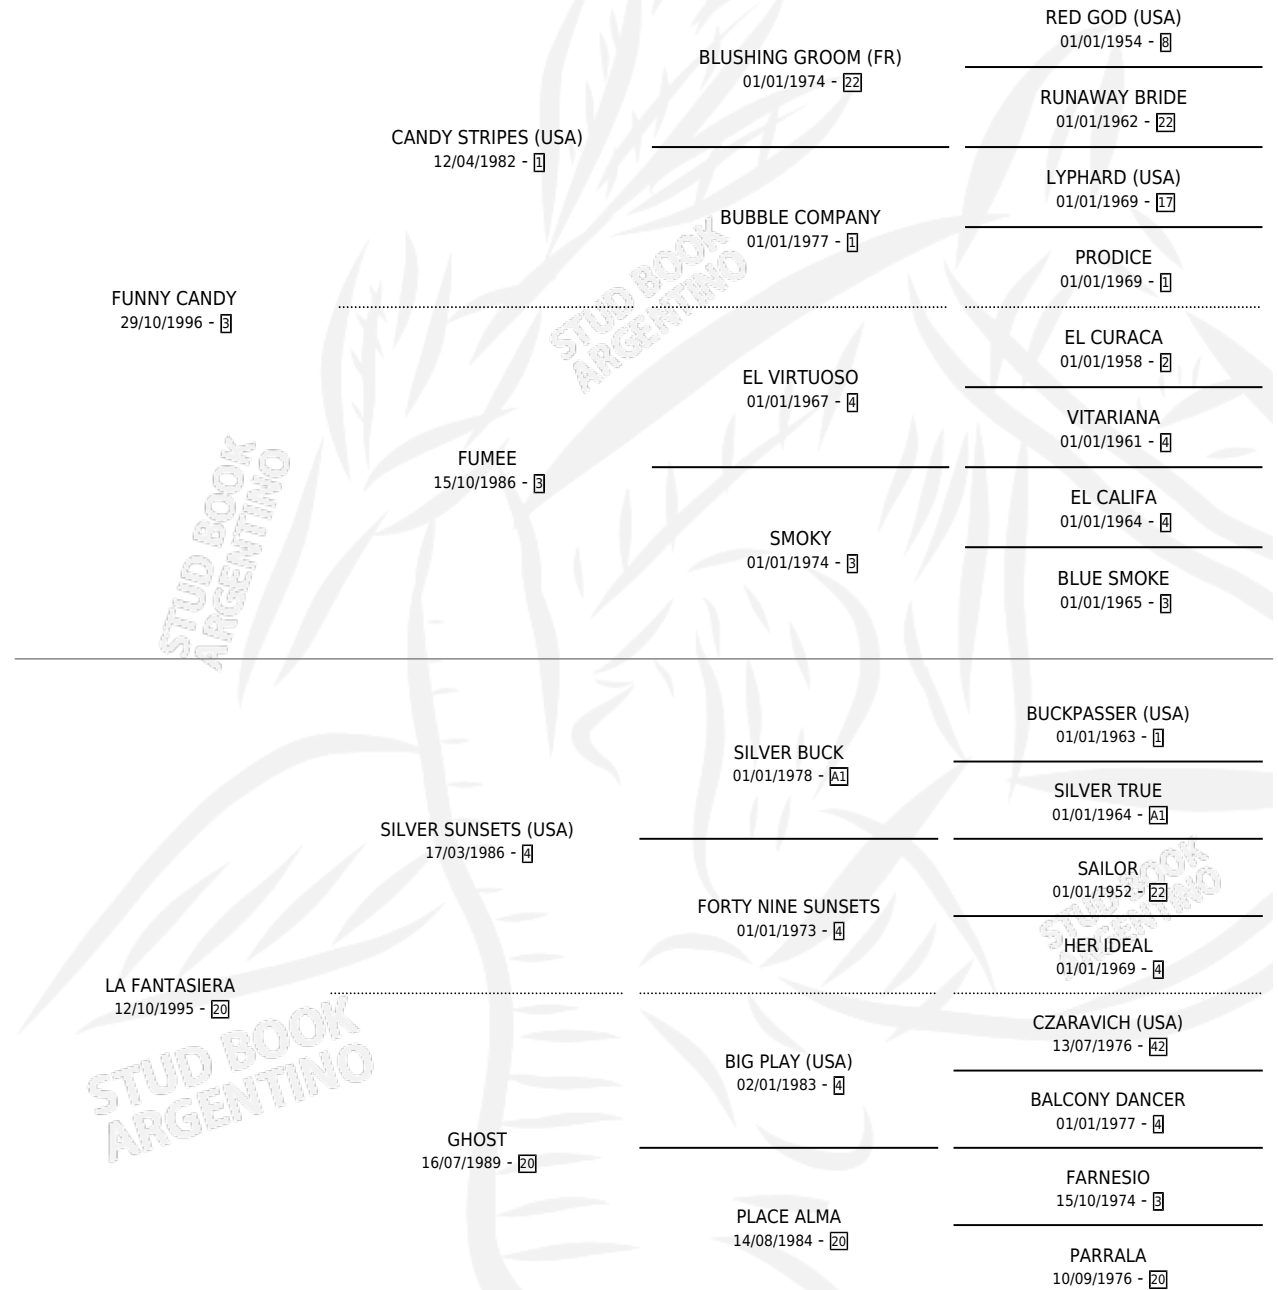

FANTILI

por **FUNNY CANDY** y **LA FANTASIERA** por **SILVER SUNSETS (USA)**

Argentina · Hembra · Zaino · SP · 10/10/2006
Familia 20-c · Volumen 39

ESTADO

TIPIFICACIÓN SANGUÍNEA	X
TIPIFICACIÓN POR ADN	✓
PASAPORTE	✓
IDENTIFICACIÓN POR MICROCHIP	X
REPRODUCTOR	X

Lugar de nacimiento: Tilarao

Criador: Sin dato

PEDIGREE