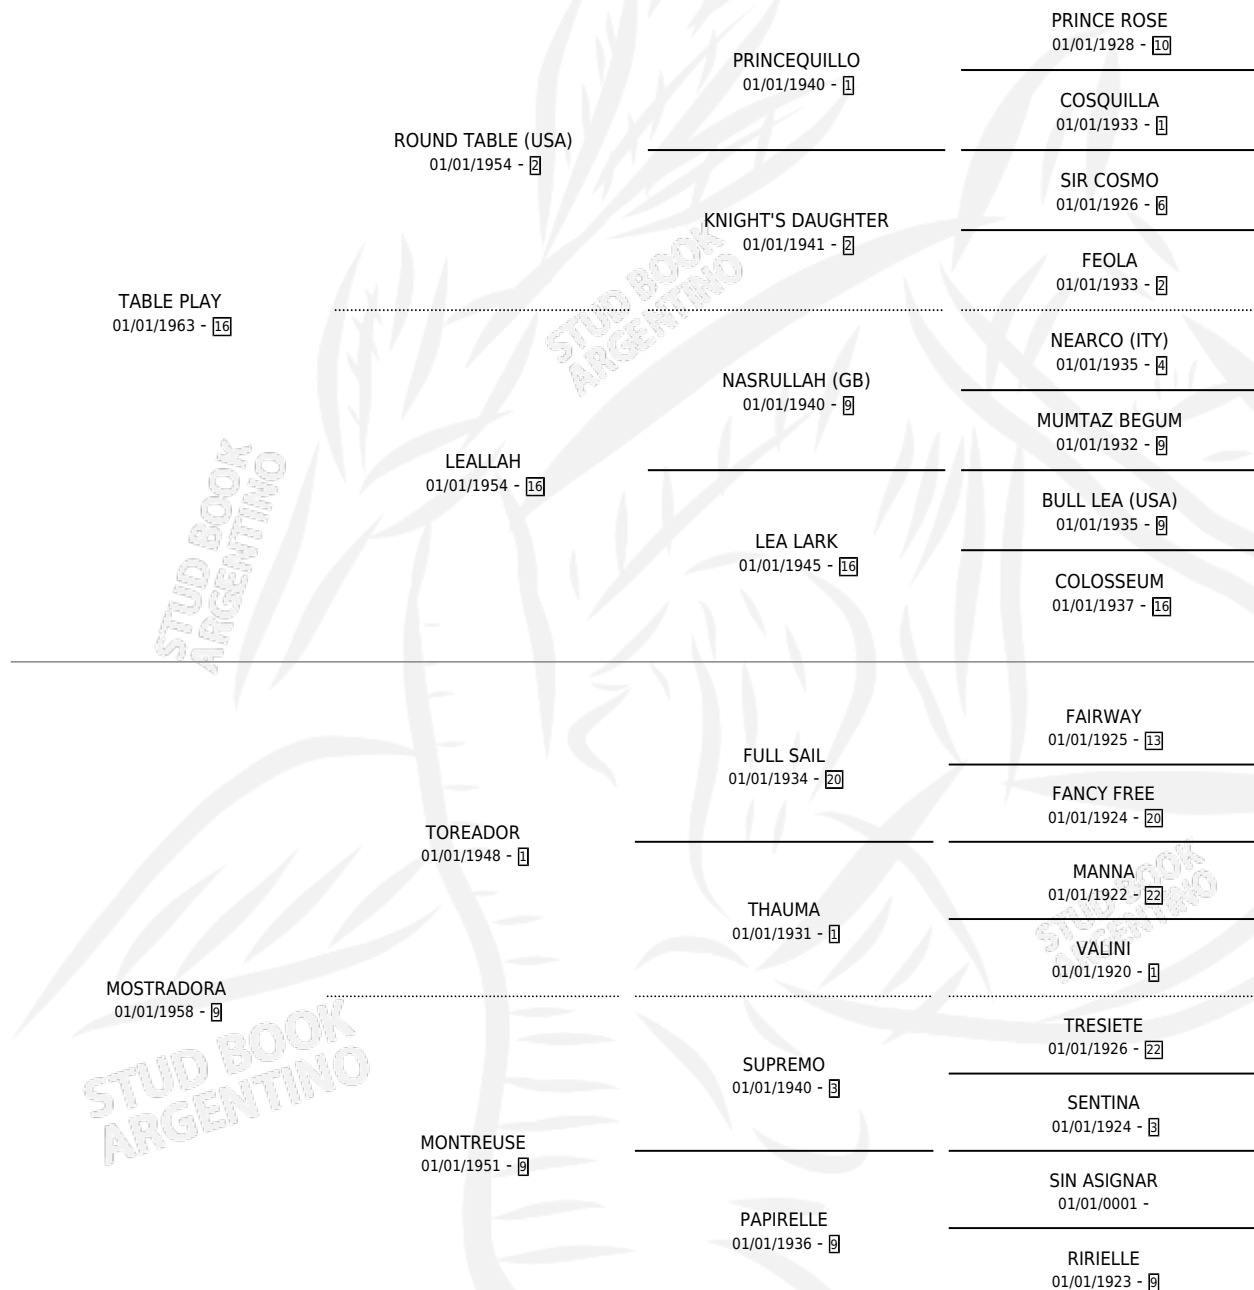

TABLE SHOW

por **TABLE PLAY** y **MOSTRADORA** por **TOREADOR**

Argentina · Hembra · Zaino Colorado · SP · 01/01/1975
Familia 9-f · Volumen 29

ESTADO

TIPIFICACIÓN SANGUÍNEA	X
TIPIFICACIÓN POR ADN	X
PASAPORTE	X
IDENTIFICACIÓN POR MICROCHIP	X
REPRODUCTOR	✓

Lugar de nacimiento: Campo particular

Criador: Sin dato

~

HIJOS

	MACHOS	HEMBRAS
3 NACIERON	3	0
2 CORRIERON	2	0
2 GANARON	2	0
0 GANADORES CL	0 GANADORES GR	0 GANADORES G1

PEDIGREE