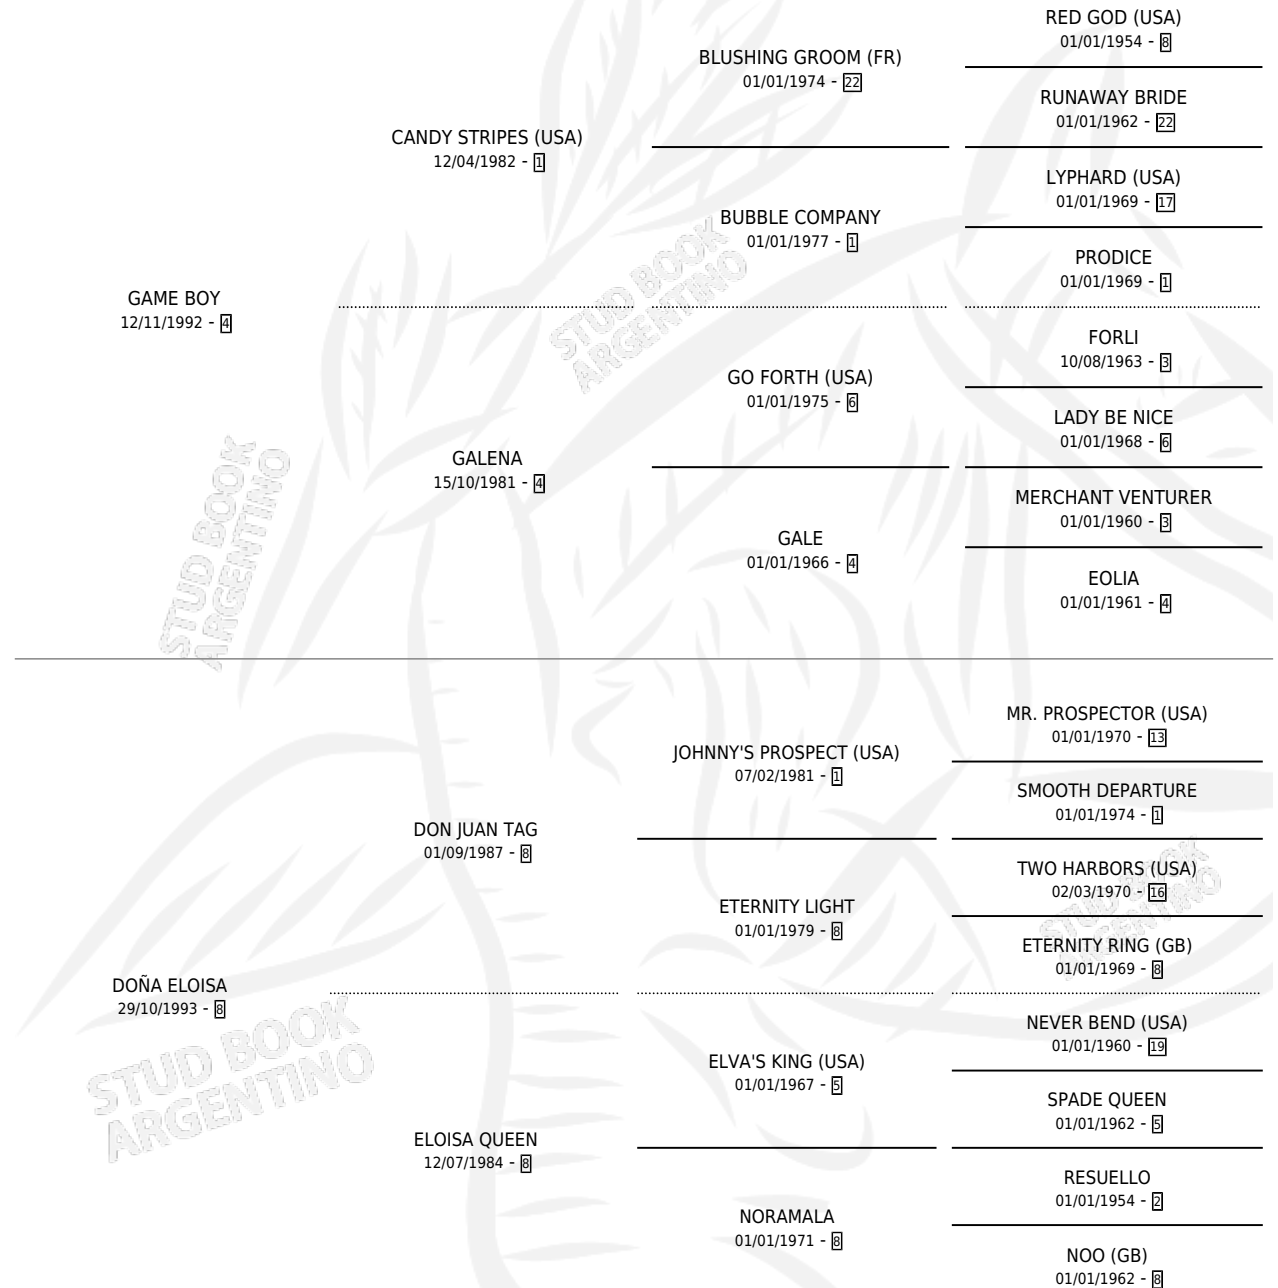

FERRY BOY

por **GAME BOY** y **DOÑA ELOISA** por **DON JUAN TAG**

Argentina · Macho · Zaino · SP · 14/11/2006
Familia 8-b · Volumen 39

ESTADO

TIPIFICACIÓN SANGUÍNEA	X
TIPIFICACIÓN POR ADN	✓
PASAPORTE	✓
IDENTIFICACIÓN POR MICROCHIP	X
REPRODUCTOR	X

Lugar de nacimiento: Campo particular

Criador: Colombatto Jorge Maria

PEDIGREE

FERRY BOY

Datos oficiales del Stud Book Argentino

Documento generado el 06/05/2026

studbook.org.ar