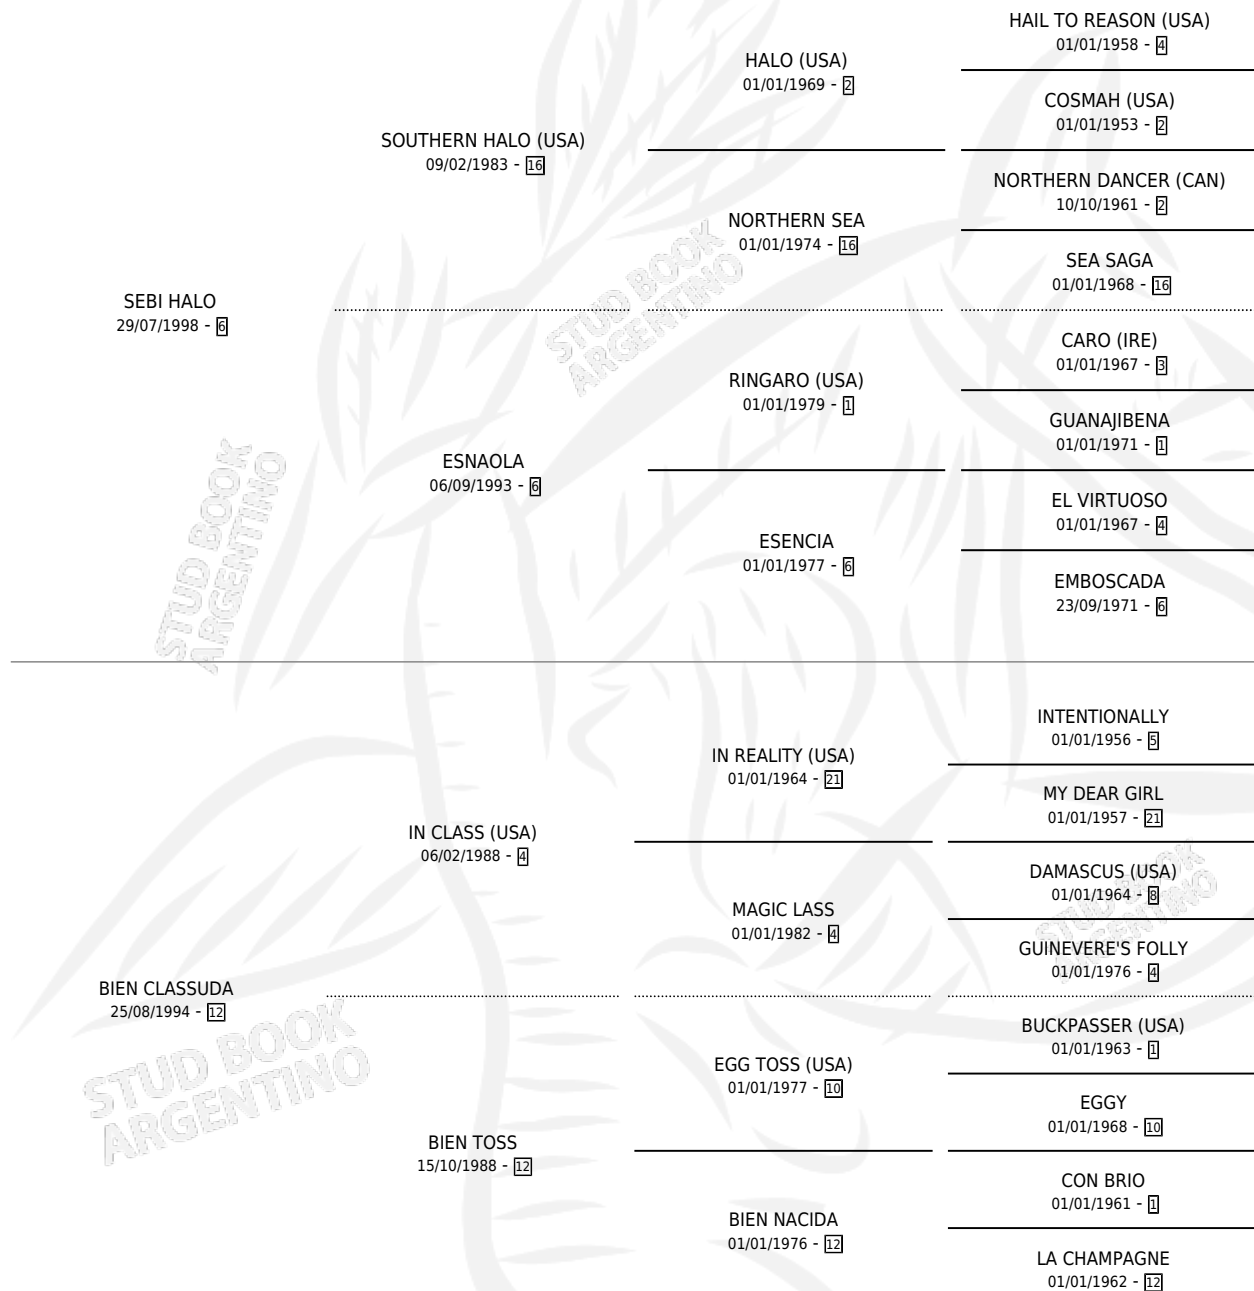

Lugar de nacimiento: Campo particular

Criador: Sin dato

~

HIJOS

	MACHOS	HEMBRAS
9 NACIERON	3	6
3 CORRIERON	2	1

SIN ACTUACIONES

PEDIGREE

CAMPAÑA

Solo carreras oficiales de Argentina

POR EDAD

EDAD	CC	1°	2°	3°	4°	5°	NP	CLC	CLG	CLCG1	CLGG1	IMPORTE	GANANCIA / CC
3 AÑOS	1	0	0	0	0	0	1	0	0	0	0	\$0	\$0
TOTALES	1	0	0	0	0	0	1	0	0	0	0	\$0	\$0
%		0.0%	0.0%	0.0%	0.0%	0.0%	100%	0.0%	0.0%	0.0%	0.0%		