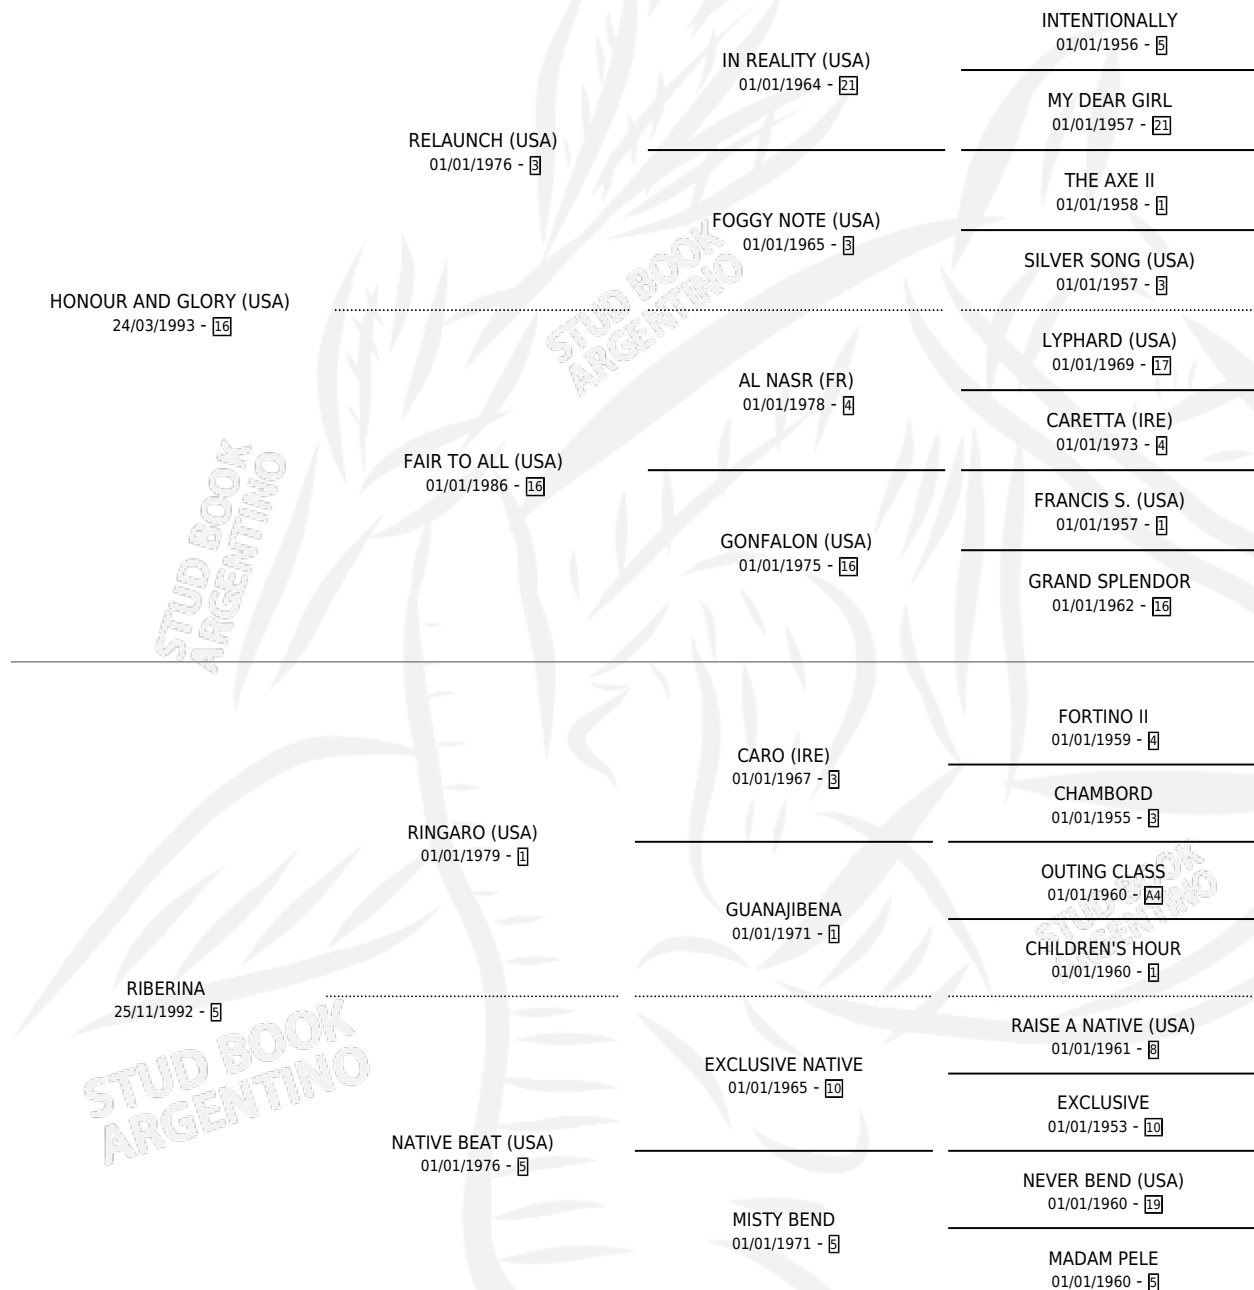

MALLEO

por **HONOUR AND GLORY (USA)** y **RIBERINA** por
RINGARO (USA)

Argentina · Macho · Zaino Negro · SP · 29/10/2006
Familia 5-f · Volumen 39

ESTADO

TIPIFICACIÓN SANGUÍNEA	X
TIPIFICACIÓN POR ADN	✓
PASAPORTE	X
IDENTIFICACIÓN POR MICROCHIP	X
REPRODUCTOR	X

Lugar de nacimiento: El Mallin

Criador: El Mallin

PEDIGREE