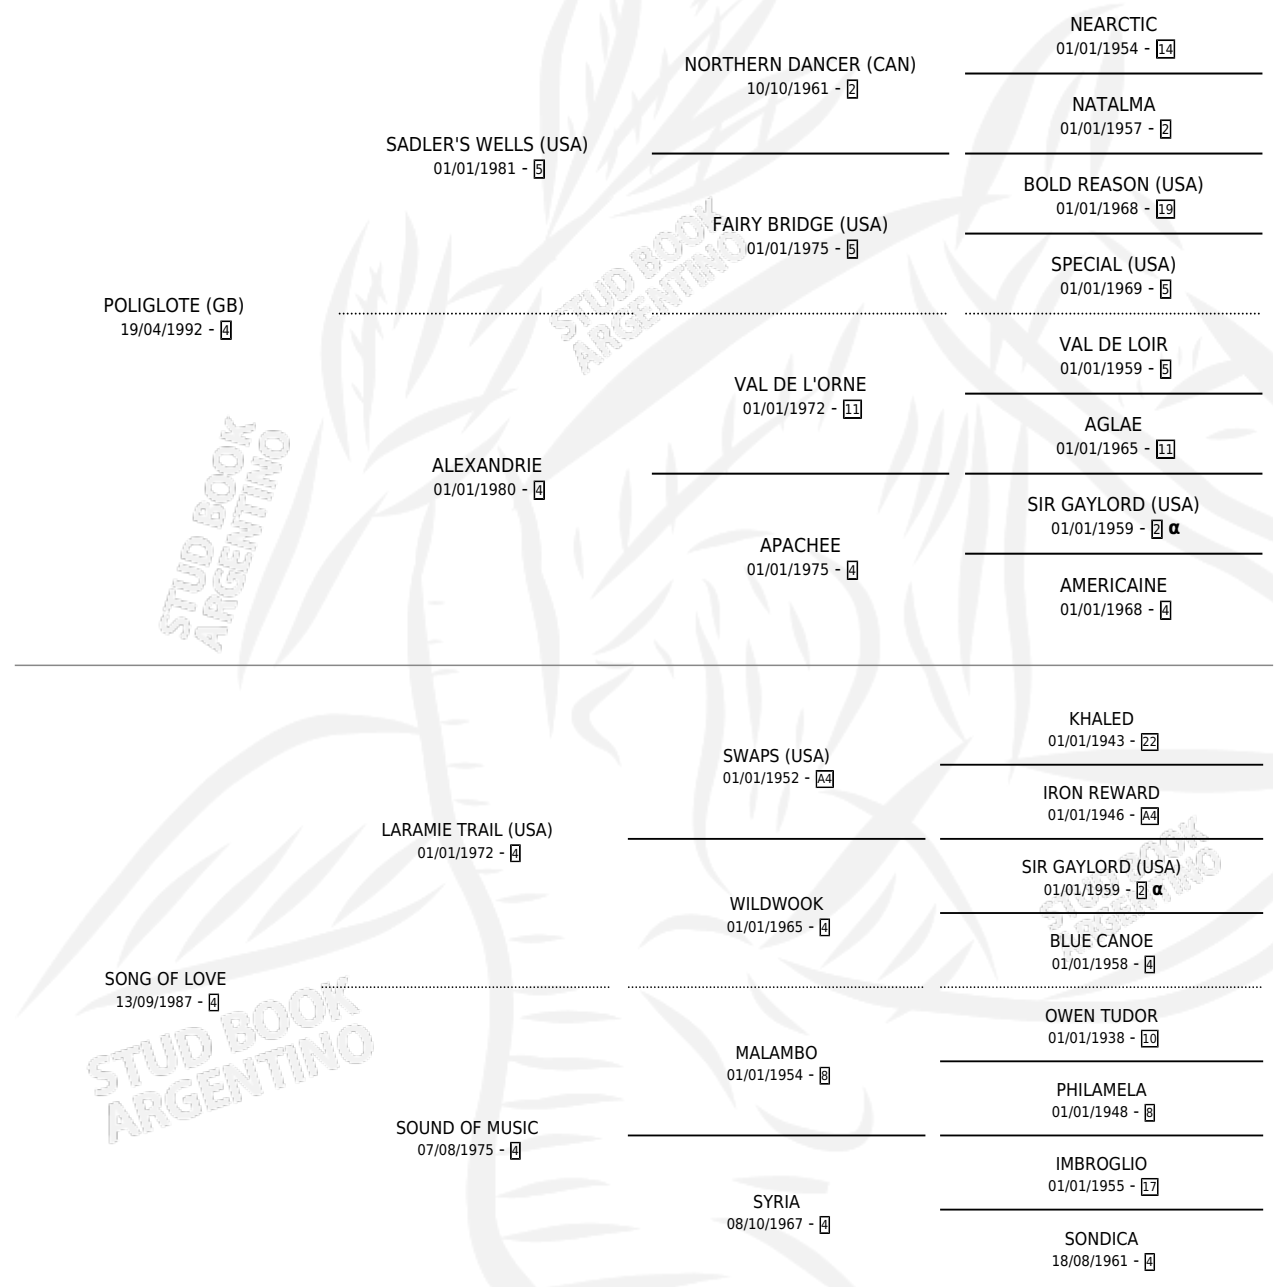

MR TAMBOURINE

por **POLIGLOTE (GB)** y **SONG OF LOVE** por **LARAMIE TRAIL (USA)**

Argentina · Macho · Zaino · SP · 20/10/2006
Familia 4-b · Volumen 39

ESTADO

TIPIFICACIÓN SANGUÍNEA	X
TIPIFICACIÓN POR ADN	✓
PASAPORTE	X
IDENTIFICACIÓN POR MICROCHIP	X
REPRODUCTOR	X

Lugar de nacimiento: El Mallin
Criador: Sin dato

PEDIGREE

INBREEDING : α

CAMPAÑA

Solo carreras oficiales de Argentina

POR EDAD

EDAD	CC	1°	2°	3°	4°	5°	NP	CLC	CLG	CLCG1	CLGG1	IMPORTE	GANANCIA / CC
3 AÑOS	2	0	0	0	0	0	2	0	0	0	0	\$0	\$0
4 AÑOS	6	0	0	1	0	3	2	0	0	0	0	\$5,500	\$917
5 AÑOS	4	0	0	1	1	0	2	0	0	0	0	\$4,800	\$1,200
TOTALES	12	0	0	2	1	3	6	0	0	0	0	\$10,300	\$858
%		0.0%	0.0%	16.7%	8.3%	25.0%	50.0%	0.0%	0.0%	0.0%	0.0%		