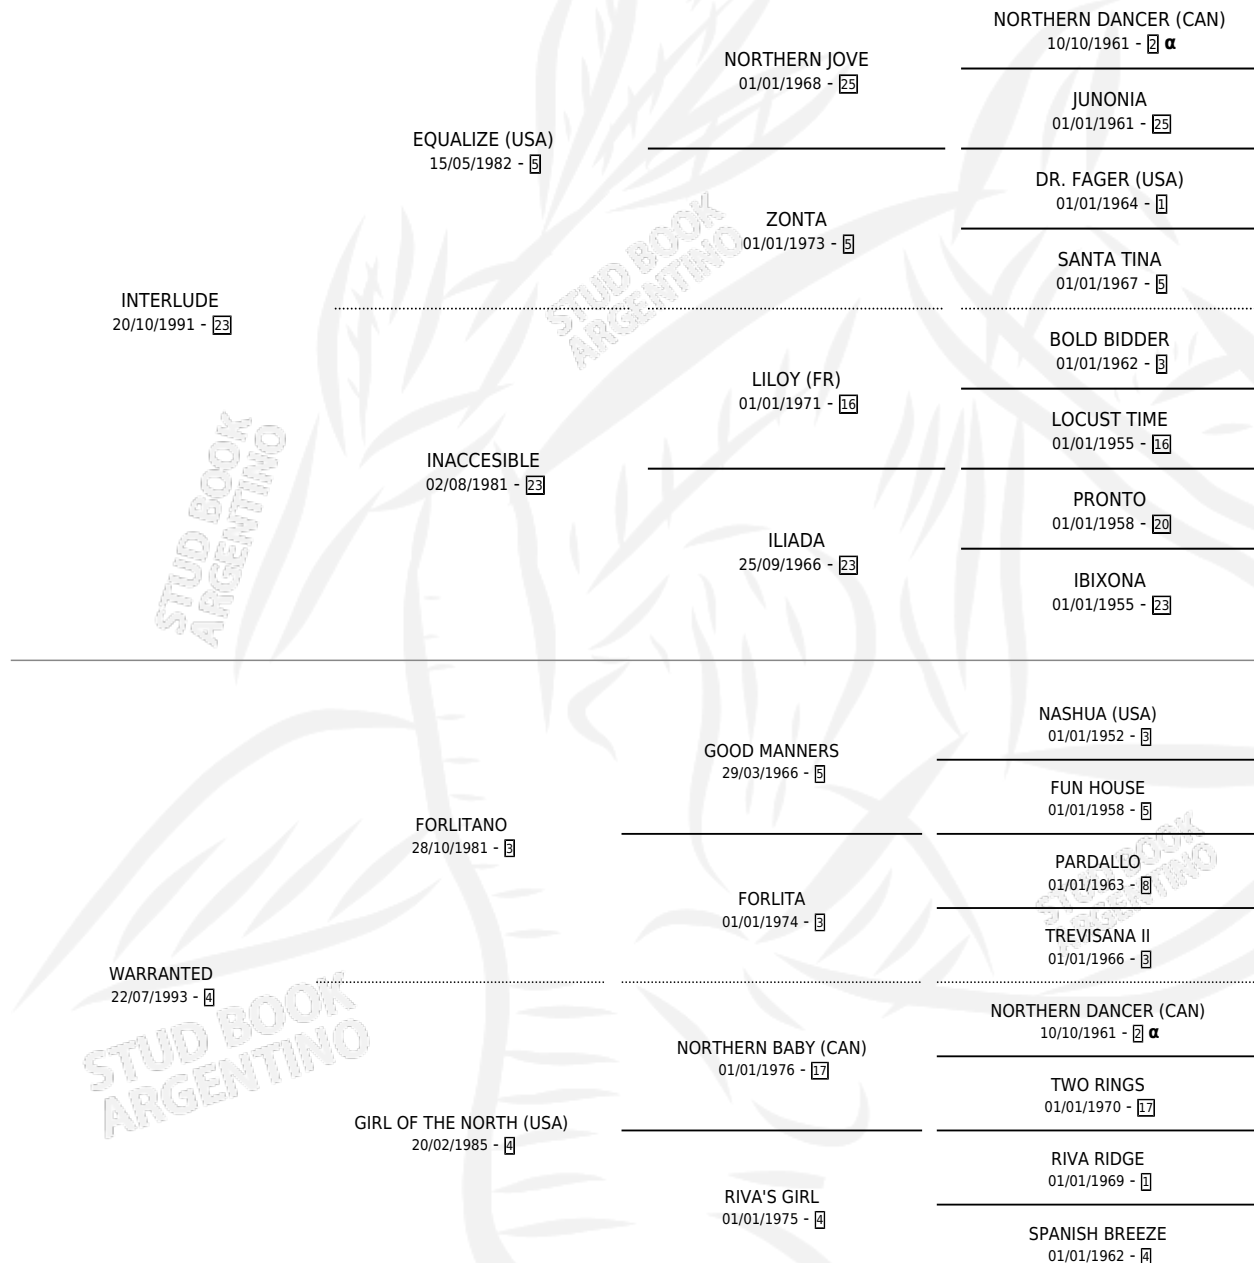

NEHUEN ESTRELLA

por INTERLUDE y WARRANTED por FORLITANO

Argentina · Hembra · Tordillo · SP · 17/11/2006
Familia 4-e · Volumen 39

ESTADO

TIPIFICACIÓN SANGUÍNEA	X
TIPIFICACIÓN POR ADN	✓
PASAPORTE	✓
IDENTIFICACIÓN POR MICROCHIP	X
REPRODUCTOR	✓

Lugar de nacimiento: Nehuen

Criador: Nehuen

~

HIJOS

	MACHOS	HEMBRAS
2 NACIERON	1	1
1 CORRIERON	1	0

SIN ACTUACIONES

PEDIGREE

INBREEDING : α

S

mientos 2 / Efectividad 100%

PADRILLO	PRODUCTO	CRIADOR	1ER SERVICIO	ÚLTIMO SERVICIO
DON LADINO	CAPITAN QUEMUENSE (M Z, 01/10/2013)	AGUILERA RUBEN MARCELO	10/10/2012	14/10/2012
DON LADINO	REFAGA LADINO (M Z, 07/11/2011)	AGUILERA RUBEN MARCELO	11/11/2010	15/11/2010